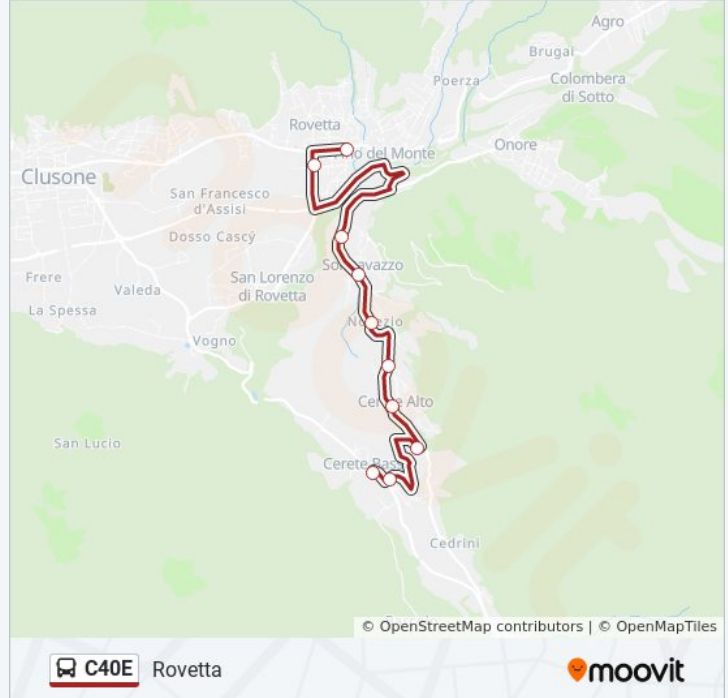

[VISUALIZZA GLI ORARI DELLA LINEA](#)

Cerete Basso - Monumento

Cerete Basso - Via Moro

Cerete Alto - Bivio Cerete Basso

Cerete Alto - Via Locatelli, Via Montegrappa

Cerete Alto - Via Locatelli, Via Mazzini

lunedì	06:08
martedì	06:08
mercoledì	06:08
giovedì	06:08
venerdì	06:08
sabato	06:08
domenica	Non in Servizio

Informazioni sulla linea bus C40E

Direzione: Rovetta

Fermate: 10

Durata del tragitto: 10 min

La linea in sintesi:

Direzione: Sovere

22 fermate

[VISUALIZZA GLI ORARI DELLA LINEA](#)

- Clusone Stazione (Settore 4)
- Clusone - Via Gusmini, Monumento
- Clusone - Via V. Emanuele (Scaletta)
- Clusone - Via V. Veneto (Giardinetto)
- Conca Verde - Via Provinciale
- Rovetta - Via Giovanni 23 (Scuole)
- Songavazzo - Via V. Veneto (Autofficina)
- Songavazzo - Via V. Veneto (Derby)
- Novezio - Provinciale (Chiesa)
- Cerete Alto - Via Locatelli, Via Mazzini
- Cerete Alto - Via Locatelli, Via Roma
- Cerete Alto - Bivio Cerete Basso
- Cerete Basso - Via Moro
- Cerete Basso - Via Donizetti
- Cerete Basso - Via Donizetti (Radici)
- Cerete Basso - Via Donizetti (Ponte)
- Sovere - Via S. Antonio (Pentola Magica)
- Piazza Di Sovere - Via S. Antonio

Direzione: Sovere

Fermate: 22

Durata del tragitto: 31 min

La linea in sintesi:

Sovere - Bivio Bossico

Sovere - Via Belvedere Via Filone

Sovere - Via Marconi (Bivio Lovere)

Sovere - Via Marconi (Municipio)