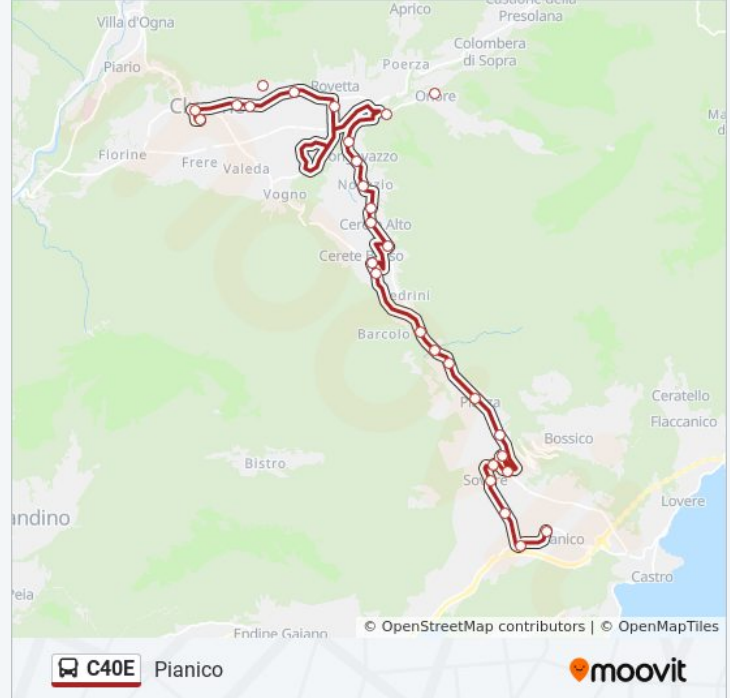

Fermate: 29

Durata del tragitto: 38 min

La linea in sintesi:

Cerete Basso - Via Donizetti (Ponte)

Sovere - Via S. Antonio (Pentola Magica)

Piazza Di Sovere - Via S. Antonio

Sovere - Bivio Bossico

Sovere - Via Belvedere Via Filone

Sovere - Via Marconi (Bivio Lovere)

Sovere - Via Marconi (Municipio)

Sovere - Monumento

Sovere - Via Roma

Mano Di Sovere - Via Nazionale

Pianico - Cimitero

Direzione: Rovetta

10 fermate

[VISUALIZZA GLI ORARI DELLA LINEA](#)

Cerete Basso - Monumento

Cerete Basso - Via Moro

Cerete Alto - Bivio Cerete Basso

Cerete Alto - Via Locatelli, Via Montegrappa

Cerete Alto - Via Locatelli, Via Mazzini