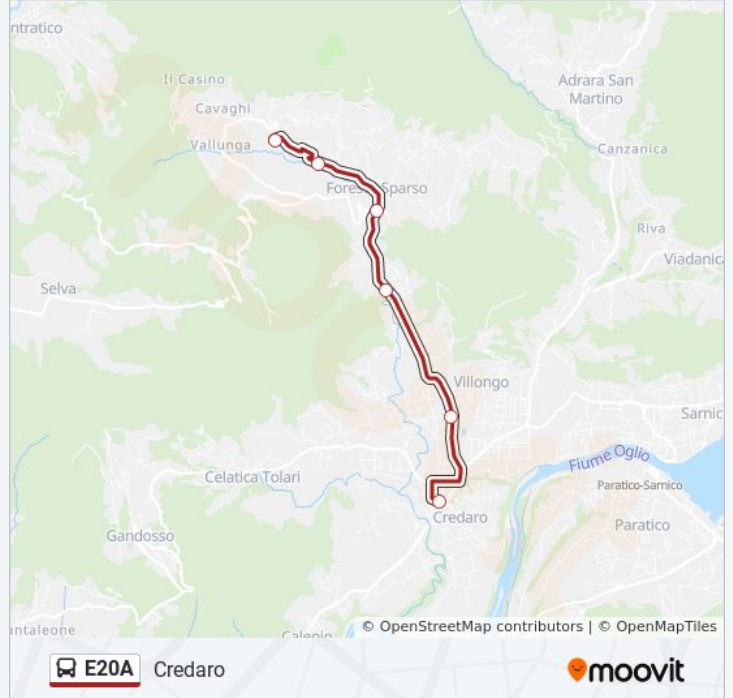

**Direzione: Credaro**

6 fermate

[VISUALIZZA GLI ORARI DELLA LINEA](#)

Foresto Sparso - Piazza Chiesa

Foresto Sparso - Via Franzì

Foresto Sparso - Via Tremellini

Foresto Sparso - Via S. Giuseppe

Villongo - Via Kennedy

**Informazioni sulla linea bus E20A**

**Direzione:** Credaro

**Fermate:** 6

**Durata del tragitto:** 10 min

**La linea in sintesi:**

### Direzione: Foresto Sparso

10 fermate

[VISUALIZZA GLI ORARI DELLA LINEA](#)

Sarnico - Via Roma (Municipio)

Sarnico - Via Suardo

Villongo - Viale Italia (Valli)

Villongo - Viale Italia (Tuste)

Credaro - Piazza Indipendenza

### Informazioni sulla linea bus E20A

**Direzione:** Foresto Sparso

**Fermate:** 10

**Durata del tragitto:** 16 min

**La linea in sintesi:**