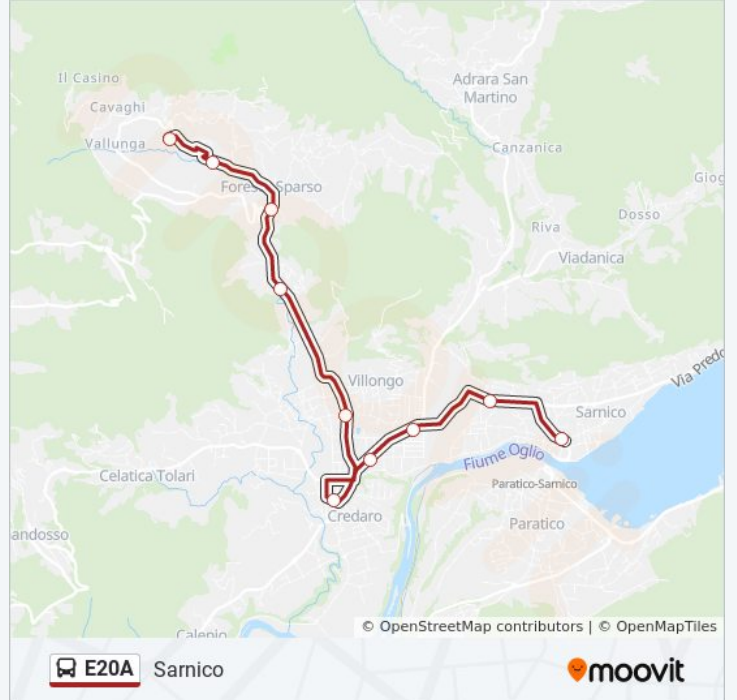

### Direzione: Foresto Sparso

10 fermate

[VISUALIZZA GLI ORARI DELLA LINEA](#)

Sarnico - Via Roma (Municipio)

Sarnico - Via Suardo

Villongo - Viale Italia (Valli)

Villongo - Viale Italia (Tuste)

Credaro - Piazza Indipendenza

### Informazioni sulla linea bus E20A

**Direzione:** Foresto Sparso

**Fermate:** 10

**Durata del tragitto:** 16 min

**La linea in sintesi:**

### Direzione: Sarnico

10 fermate

[VISUALIZZA GLI ORARI DELLA LINEA](#)

- Foresto Sparso - Piazza Chiesa
- Foresto Sparso - Via Franzì
- Foresto Sparso - Via Tremellini
- Foresto Sparso - Via S. Giuseppe
- Villongo - Via Kennedy
- Credaro - Piazza Indipendenza
- Villongo - Viale Italia (Tuste)
- Villongo - Viale Italia (Valli)
- Sarnico - Via Suardo
- Sarnico - Via Roma (Municipio)

### Informazioni sulla linea bus E20A

**Direzione:** Sarnico

**Fermate:** 10

**Durata del tragitto:** 17 min

**La linea in sintesi:**

Orari, mappe e fermate della linea bus E20A disponibili in un PDF su [moovitapp.com](https://moovitapp.com). Usa [App Moovit](#) per ottenere tempi di attesa reali, orari di tutte le altre linee o indicazioni passo-passo per muoverti con i mezzi pubblici a Milano e Lombardia.