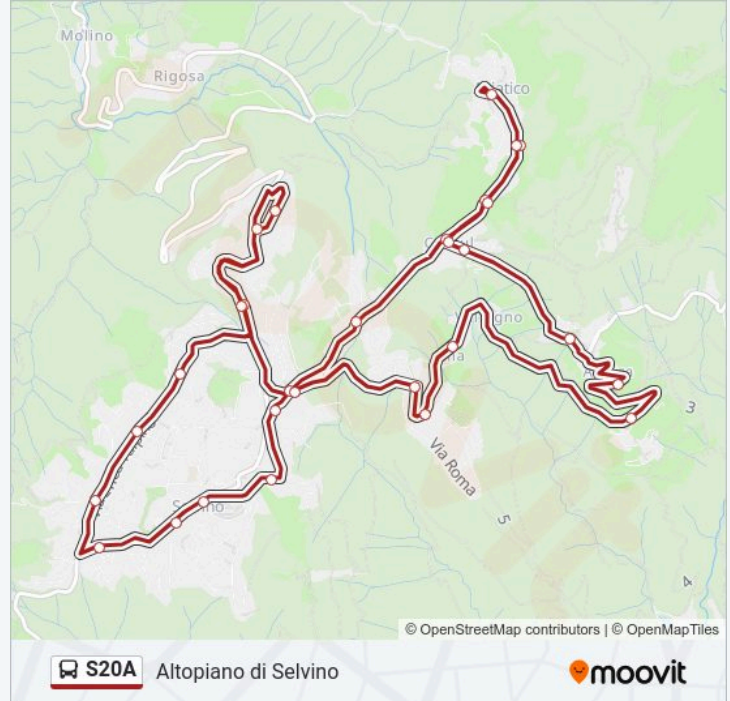

Informazioni sulla linea bus S20A

Direzione: Aviatico - Selvino

Fermate: 30

Durata del tragitto: 29 min

La linea in sintesi:

Selvino - Via San Pellegrino

Selvino - Via Sora

Selvino - Via Monte Alben

Selvino - Via Miravalle, 14

Selvino - Via Talpino, Via Sales

Selvino - Via Talpino

Selvino - Corso Milano (Hotel Marcellino)

Selvino - Corso Milano

Selvino - Municipio

Selvino - Corso Monte Rosa

Selvino - Piazza Europa

Selvino - Stazione Funivia

Direzione: Nembro

14 fermate

[VISUALIZZA GLI ORARI DELLA LINEA](#)

Aviatico - Municipio

Aviatico - Via Cantul

Aviatico - Cabinovia Poieto

Aviatico - Belvedere