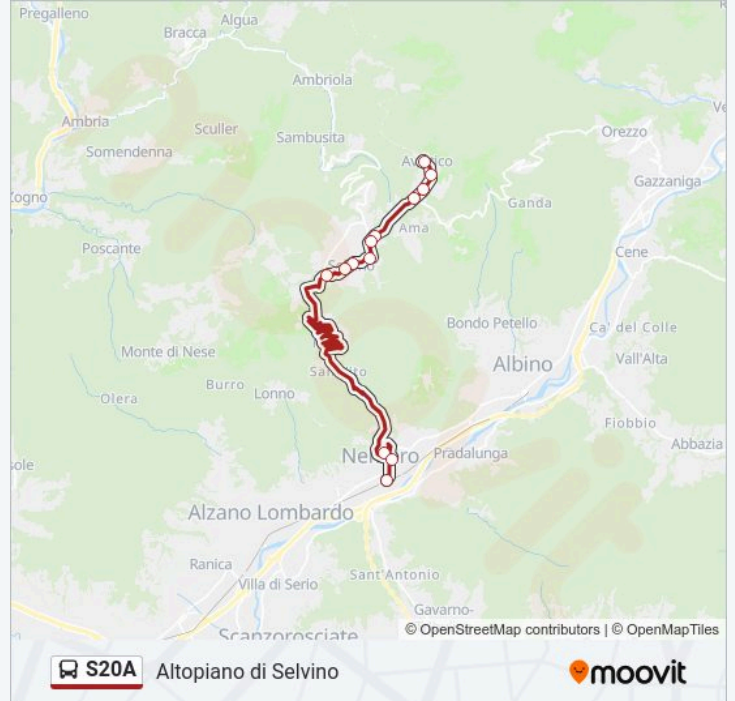

Usa Moovit per trovare le fermate della linea bus S20A più vicine a te e scoprire quando passerà il prossimo mezzo della linea bus S20A

Direzione: Aviatico

12 fermate

[VISUALIZZA GLI ORARI DELLA LINEA](#)

- Nembro - Stazione Teb
- Nembro - Piazza Umberto I
- Nembro - Via Vittoria
- Selvino - Corso Milano (Hotel Marcellino)
- Selvino - Corso Milano
- Selvino - Municipio
- Selvino - Corso Monte Rosa
- Selvino - Piazza Europa
- Aviatico - Belvedere
- Aviatico - Cabinovia Poieto
- Aviatico - Via Cantul
- Aviatico - Municipio

Orari della linea bus S20A

Orari di partenza verso Aviatico:

domenica	Non in Servizio
lunedì	06:00 - 14:30
martedì	06:00 - 14:30
mercoledì	06:00 - 14:30
giovedì	06:00 - 14:30
venerdì	06:00 - 14:30
sabato	06:00 - 14:30

Informazioni sulla linea bus S20A

Direzione: Aviatico

Fermate: 12

Durata del tragitto: 4 min

La linea in sintesi:

Direzione: Aviatico - Selvino

30 fermate

[VISUALIZZA GLI ORARI DELLA LINEA](#)