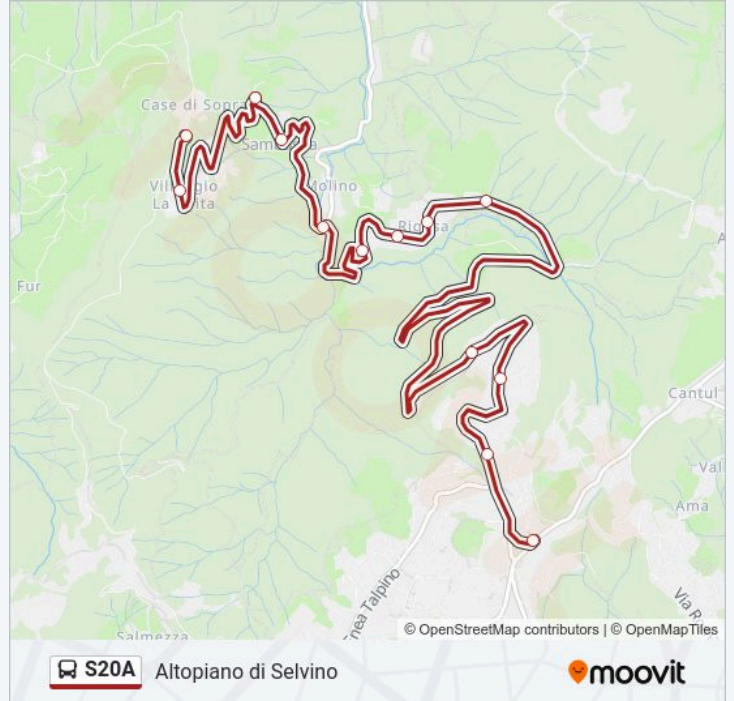

- Selvino - Stazione Funivia
- Selvino - Via Monte Alben
- Selvino - Via San Pellegrino
- Selvino - Via Val Brembana
- Rigosa - Provinciale (Capolinea)
- Rigosa - Provinciale (Campo Sportivo)
- Rigosa - Provinciale (Bar Girasole)
- Rigosa - Provinciale, 80
- Rigosa - Bivio Sambusita
- Sambusita - Chiesa
- Sambusita - Via Pagana
- Sambusita - Via Sambusita
- Sambusita - Bivio Santuario

Informazioni sulla linea bus S20A

Direzione: Sambusita

Fermate: 13

Durata del tragitto: 13 min

La linea in sintesi:

Direzione: Selvino

13 fermate

[VISUALIZZA GLI ORARI DELLA LINEA](#)