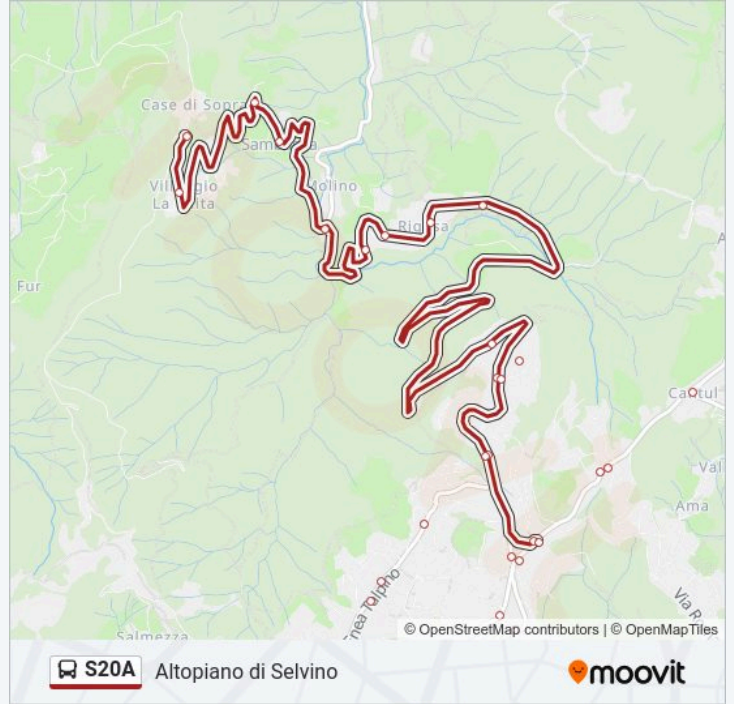

Rigosa - Provinciale (Capolinea)

Selvino - Via Val Brembana

Selvino - Ristorante Ruota

Selvino - Via Monte Alben

Selvino - Stazione Funivia

Orari della linea bus S20A

Orari di partenza verso Selvino:

domenica	Non in Servizio
lunedì	06:45 - 16:00
martedì	06:45 - 16:00
mercoledì	06:45 - 16:00
giovedì	06:45 - 16:00
venerdì	06:45 - 16:00
sabato	06:45 - 16:00

Informazioni sulla linea bus S20A

Direzione: Selvino

Fermate: 13

Durata del tragitto: 11 min

La linea in sintesi:

Orari, mappe e fermate della linea bus S20A disponibili in un PDF su moovitapp.com. Usa App Moovit per ottenere tempi di attesa reali, orari di tutte le altre linee o indicazioni passo-passo per muoverti con i mezzi pubblici a Milano e Lombardia.