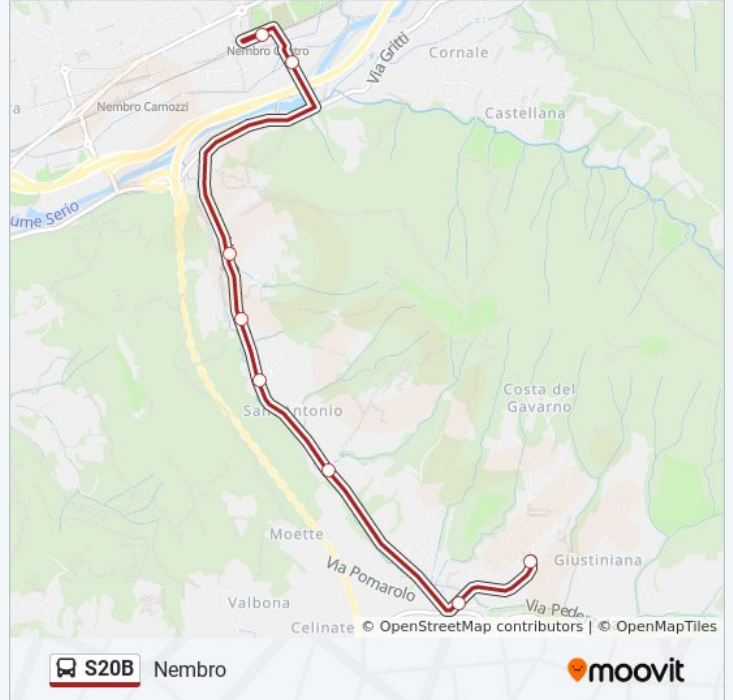

### Direzione: Nembro

8 fermate

[VISUALIZZA GLI ORARI DELLA LINEA](#)

Gavarno Via Monte Misma

Tribulina Via Monte Misma 11b

Gavarno - Sant'Antonio

Nembro Via Gavarno Via Meucci

Nembro Via Gavarno Scuola

Nembro Via Gavarno Via Barzini

Nembro - Via Marconi

Nembro - Stazione Teb

### Orari della linea bus S20B

Orari di partenza verso Nembro:

lunedì	09:15 - 18:29
martedì	09:15 - 18:29
mercoledì	09:15 - 18:29
giovedì	09:15 - 18:29
venerdì	09:15 - 18:29
sabato	11:29 - 13:58
domenica	Non in Servizio

### Informazioni sulla linea bus S20B

**Direzione:** Nembro

**Fermate:** 8

**Durata del tragitto:** 6 min

**La linea in sintesi:**

Orari, mappe e fermate della linea bus S20B disponibili in un PDF su [moovitapp.com](https://moovitapp.com). Usa [App Moovit](#) per ottenere tempi di attesa reali, orari di tutte le altre linee o indicazioni passo-passo per muoverti con i mezzi pubblici a Milano e Lombardia.