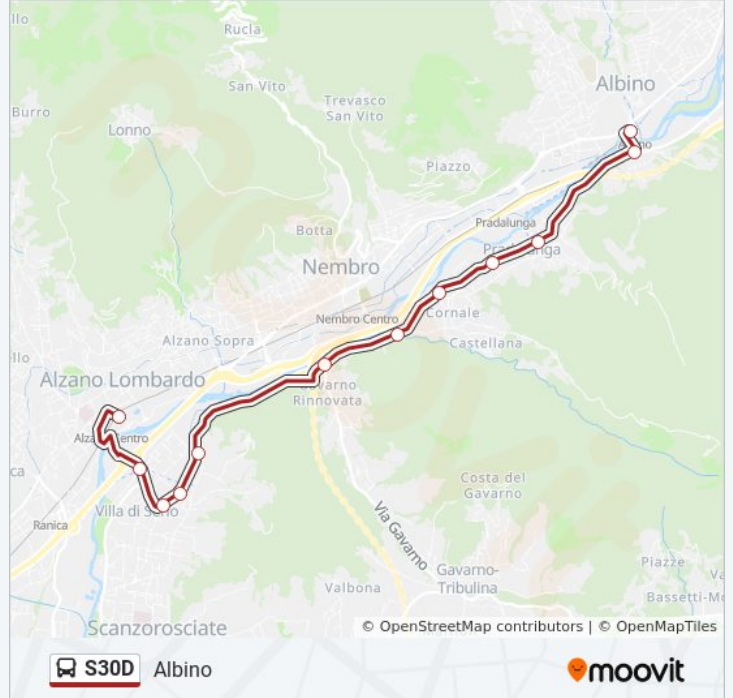

Albino - Stazione Teb

### Orari della linea bus S30D

Orari di partenza verso Albino:

lunedì	07:52 - 17:55
martedì	07:52 - 17:55
mercoledì	07:52 - 17:55
giovedì	07:52 - 17:55
venerdì	07:52 - 17:55
sabato	07:52 - 17:55
domenica	Non in Servizio

### Informazioni sulla linea bus S30D

**Direzione:** Albino

**Fermate:** 12

**Durata del tragitto:** 18 min

**La linea in sintesi:**