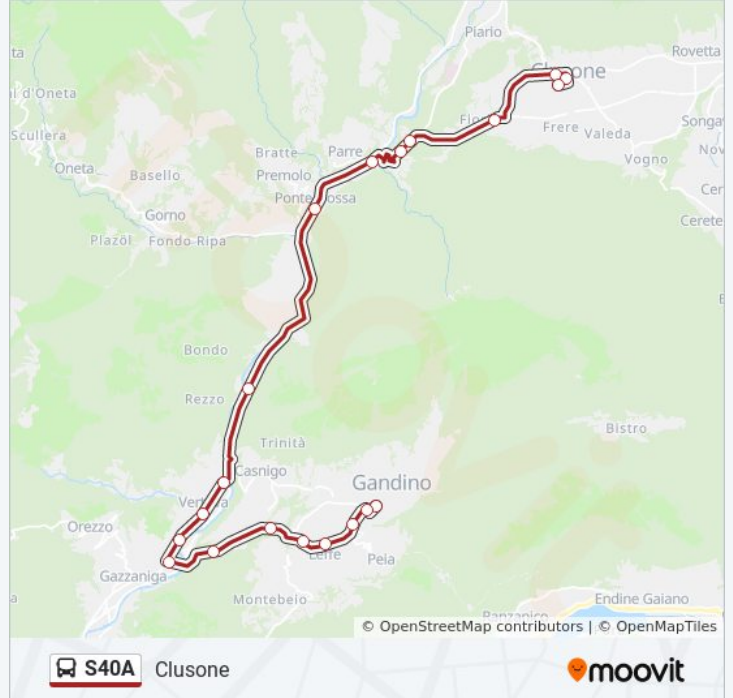

### Informazioni sulla linea bus S40A

**Direzione:** Clusone

**Fermate:** 20

**Durata del tragitto:** 41 min

**La linea in sintesi:**

Clusone - Via Dante

Clusone Stazione (Settore 1)

**Direzione: Gandino**

8 fermate

[VISUALIZZA GLI ORARI DELLA LINEA](#)

Gazzaniga - Stazione

Fiorano - Via Caduti Per La Libertà

Casnigo - S.P.42 (Dobenga)

Casnigo - S.P.42, Via Carrali

Leffe - Via Roma, Via Manzoni

Leffe - Via Roma, Via Dante