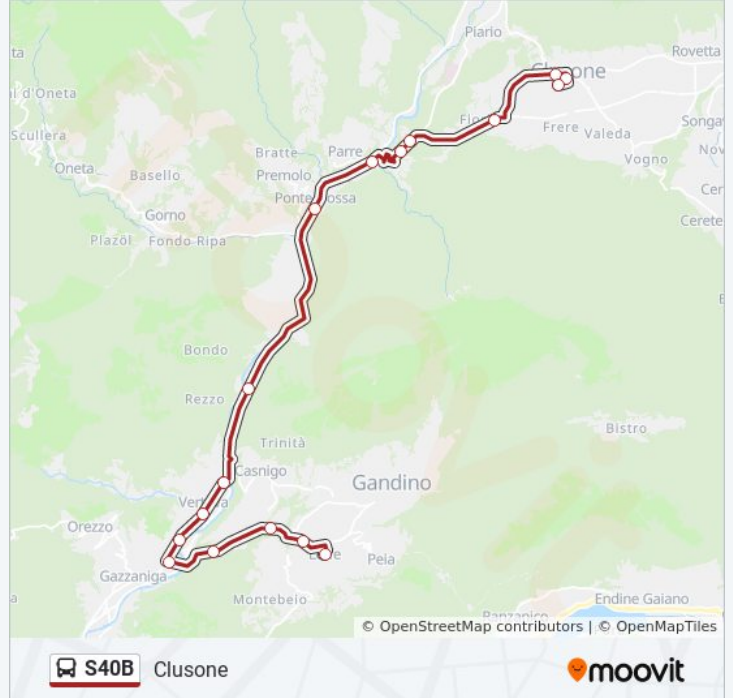

## Direzione: Clusone

17 fermate

[VISUALIZZA GLI ORARI DELLA LINEA](#)

Leffe - Piazza Della Libertà  
Leffe - Via Roma, Via Manzoni  
Casnigo - S.P.42, Via Carrali  
Casnigo - S.P.42 (Dobenga)  
Fiorano - Via Caduti Per La Libertà  
Fiorano - Via Bombardieri (Semonte)  
Vertova - Via Stazione  
Colzate - Via Roma  
Casnigo - Provinciale (Promatech)  
Ponte Nossa - Via Europa (Sottopasso)  
Ponte Selva - Via Provinciale  
Clusone - Viale Manzoni (Discoteca)  
Clusone - Viale Manzoni, Viale Europa  
Fiorine - Viale Europa  
Clusone - Via Gusmini, Monumento  
Clusone - Via Dante  
Clusone Stazione (Settore 1)

## Informazioni sulla linea bus S40B

**Direzione:** Clusone

**Fermate:** 17

**Durata del tragitto:** 37 min

**La linea in sintesi:**