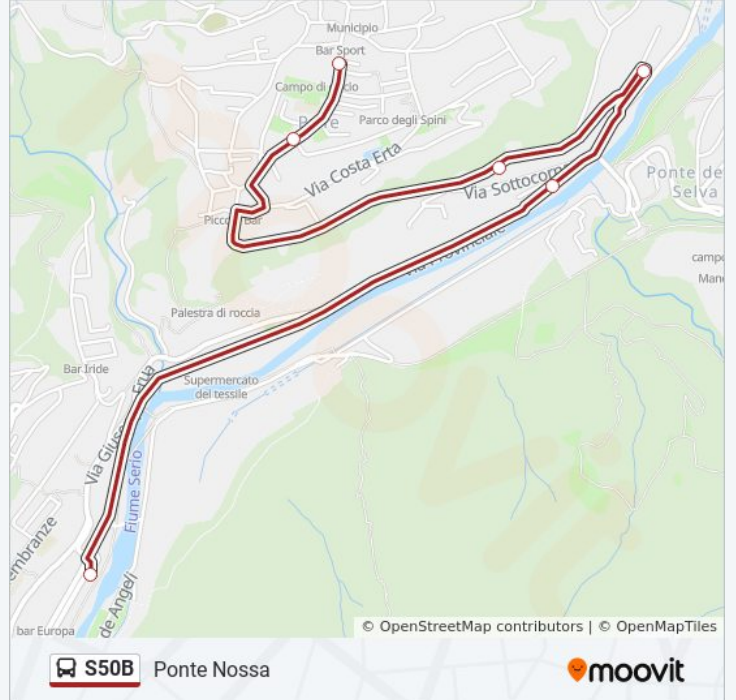

Fermate: 14

Durata del tragitto: 8 min

La linea in sintesi:

Direzione: Ponte Nossà

6 fermate

[VISUALIZZA GLI ORARI DELLA LINEA](#)

Parre - Via Duca D'Aosta (Campo Sportivo)

Parre - Via Duca D'Aosta, Via Risorgimento

Parre - Via Libert 

Parre - Bivio Ponte Selva

Ponte Selva - Via Provinciale

Ponte Nossà - Via Europa (Deposito)

Orari della linea bus S50B

Orari di partenza verso Ponte Nossà:

luned�	06:00 - 14:42
marted�	06:00 - 14:42
mercoled�	06:00 - 14:42
gioved�	06:00 - 14:42
venerd�	06:00 - 14:42
sabato	06:00 - 14:42
domenica	Non in Servizio

Informazioni sulla linea bus S50B

Direzione: Ponte Nossà

Fermate: 6

Durata del tragitto: 6 min

La linea in sintesi:

Orari, mappe e fermate della linea bus S50B disponibili in un PDF su moovitapp.com. Usa [App Moovit](#) per ottenere tempi di attesa reali, orari di tutte le altre linee o indicazioni passo-passo per muoverti con i mezzi pubblici a Milano e Lombardia.