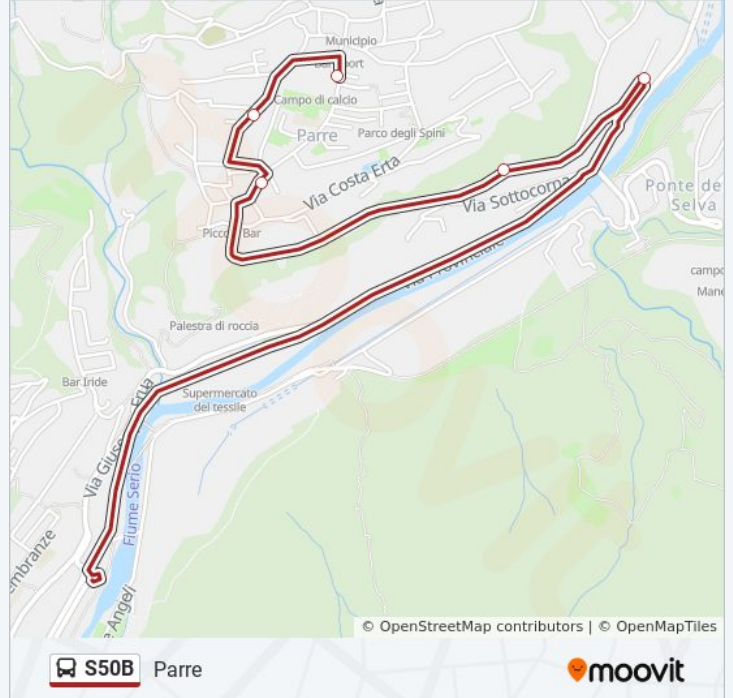

Fermate: 14

Durata del tragitto: 8 min

La linea in sintesi:

Direzione: Ponte Nossà

6 fermate

[VISUALIZZA GLI ORARI DELLA LINEA](#)

Parre - Via Duca D'Aosta (Campo Sportivo)

Parre - Via Duca D'Aosta, Via Risorgimento