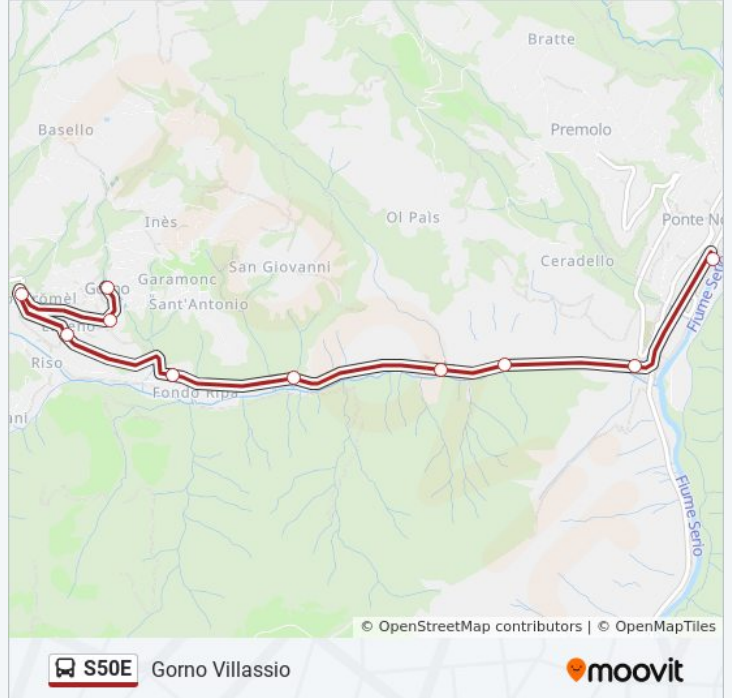

Gorno - S.P.46, Erdeno

Gorno - Bivio Villassio

Gorno - Villassio, Chiesa

Gorno - Villassio, Via Madonna

Orari della linea bus S50E

Orari di partenza verso Gorno Villassio:

lunedì	09:35
martedì	09:35
mercoledì	09:35
giovedì	09:35
venerdì	09:35
sabato	09:35
domenica	Non in Servizio

Informazioni sulla linea bus S50E

Direzione: Gorno Villassio

Fermate: 10

Durata del tragitto: 14 min

La linea in sintesi:

Direzione: Passo Zambla

24 fermate

[VISUALIZZA GLI ORARI DELLA LINEA](#)