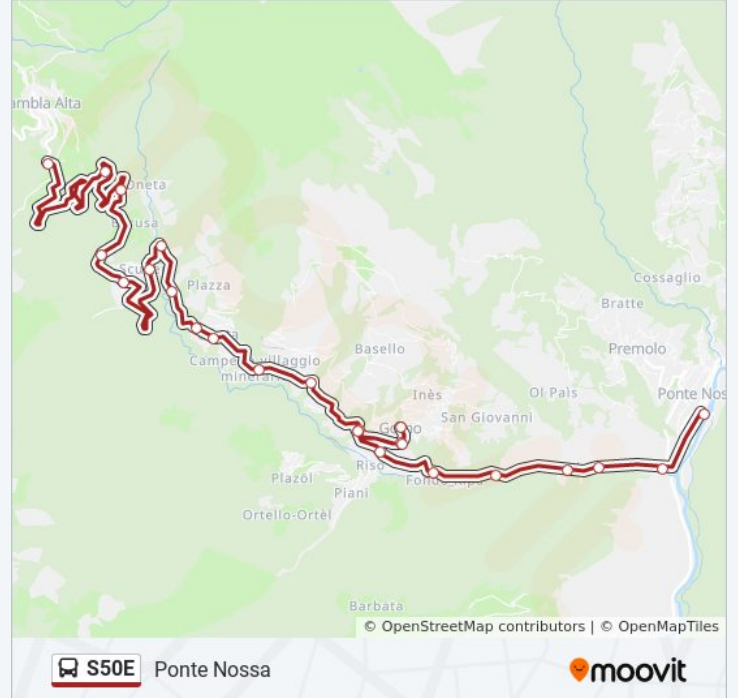

Orari della linea bus S50E

Orari di partenza verso Ponte Nossola:

lunedì	06:10 - 17:43
martedì	06:10 - 17:43
mercoledì	06:10 - 17:43
giovedì	06:10 - 17:43
venerdì	06:10 - 17:43
sabato	06:10 - 17:43
domenica	Non in Servizio

Informazioni sulla linea bus S50E

Direzione: Ponte Nossola

Fermate: 24

Durata del tragitto: 27 min

La linea in sintesi:

Gorno - S.P.46, Km 29

Gorno - Bivio Riso

Gorno - Via Prealpina Inferiore

Ponte Nossa - S.P.46, Stab. Samim

Ponte Nossa - S.P.46, Ponte Riso

Ponte Nossa - Via Europa (Deposito)

Orari, mappe e fermate della linea bus S50E disponibili in un PDF su moovitapp.com. Usa [App Moovit](#) per ottenere tempi di attesa reali, orari di tutte le altre linee o indicazioni passo-passo per muoverti con i mezzi pubblici a Milano e Lombardia.