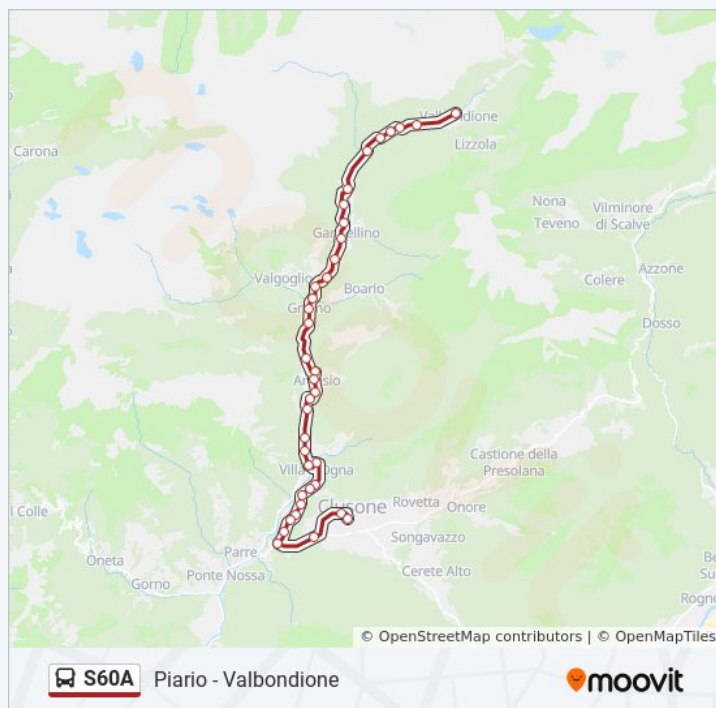

### Informazioni sulla linea bus S60A

**Direzione:** Piario - Valbondione

**Fermate:** 37

**Durata del tragitto:** 56 min

**La linea in sintesi:**

Valbondione - Via Torre (Tabacchi)

**Direzione: Ponte Nossa**