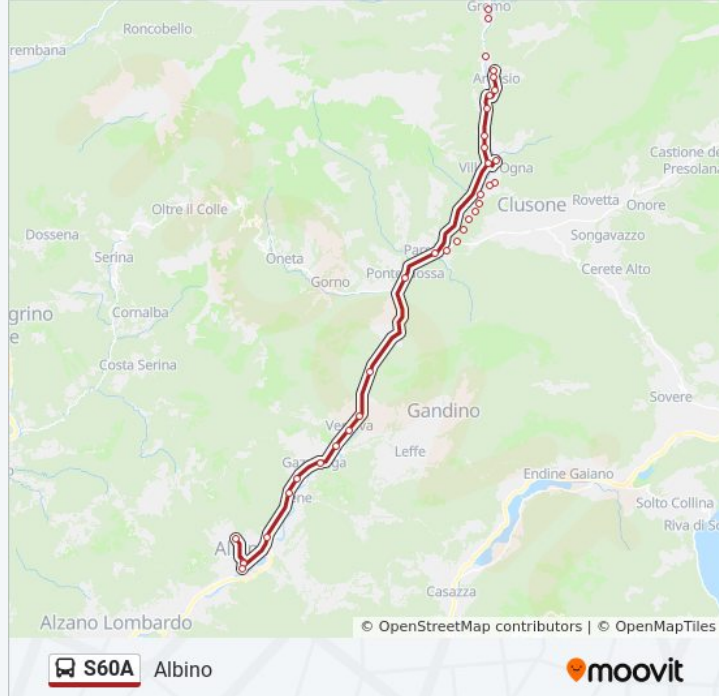

Piario - Ospedale Locatelli

Piario - Parcheggio Ospedale Locatelli

Clusone - Via Tiraboschi (Pineta)

Clusone - Bivio Piario

Clusone - Viale Manzoni (Discoteca)

Ponte Selva - Via Provinciale

Ponte Nossa - Via Europa (Sottopasso)

Casnigo - Provinciale (Promatech)

Colzate - Via Roma

Vertova - Via Stazione

Fiorano - Via Bombardieri (Semonte)

Gazzaniga - Stazione

Gazzaniga - Via Battisti, Via Geroni

Albino - Via Provinciale, Cene

Comenduno - Via Provinciale

Albino - Viale Libertà

Albino - Via Tasso (Istituto Romero)

Albino - Viale Libertà

Albino - Stazione Teb

**Direzione: Ardesio**

30 fermate

[VISUALIZZA GLI ORARI DELLA LINEA](#)

**Orari della linea bus S60A**