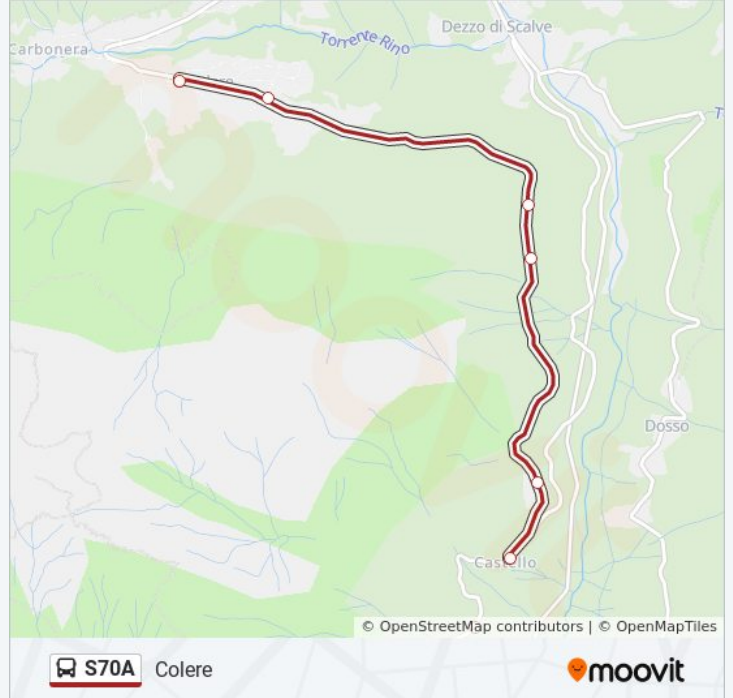

Direzione: Dezzo

5 fermate

[VISUALIZZA GLI ORARI DELLA LINEA](#)

- Vilmaggiore - P.za De Gasperi
- Vilminore - Via Don Bosco (Ponte)
- Vilminore - Via Locatelli (Bivio Pianezza)
- Vilminore - Via Locatelli (Scuole)
- Dezzo - Via Papa Giovanni XXIII

Orari della linea bus S70A

Orari di partenza verso Dezzo:

lunedì	07:50
martedì	07:50
mercoledì	07:50
giovedì	07:50
venerdì	07:50
sabato	07:50
domenica	Non in Servizio

Informazioni sulla linea bus S70A

Direzione: Dezzo

Fermate: 5

Durata del tragitto: 7 min

La linea in sintesi: