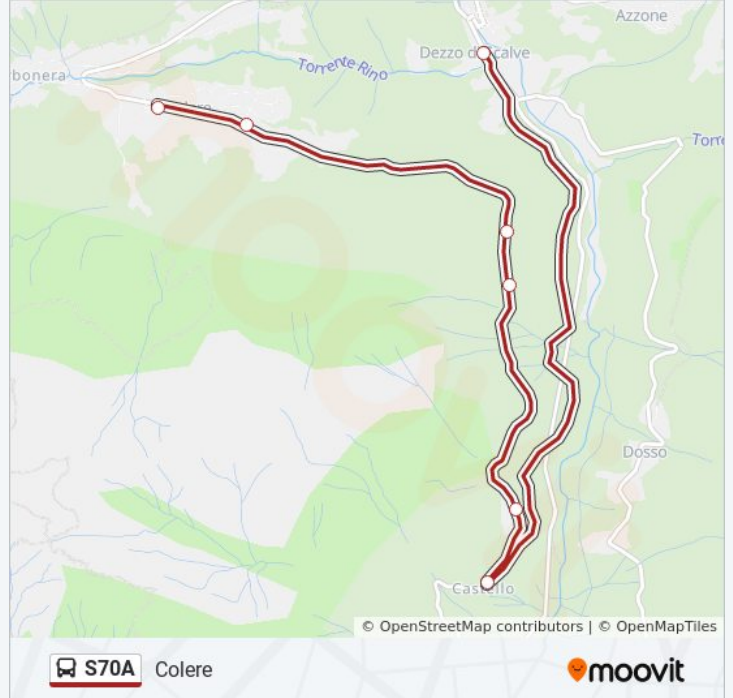

Direzione: Colere

Fermate: 7

Durata del tragitto: 9 min

La linea in sintesi:

Direzione: Colere

18 fermate

[VISUALIZZA GLI ORARI DELLA LINEA](#)

Bratto - Via Confalonieri (Chiesa)
 Bratto - Corna Di Bratto
 Bratto - Via Cantoniera (La Rosa)
 Bratto - Via Gler
 Castione - Via Cantoniera (Rosalpina)
 Castione - Bivio Donico
 Castione - Via Cantoniera (Spampatti)
 Cantoniera - Bar Rododendro
 Cantoniera - Ristorante Alpino
 Colere - Frazione Albarete
 Colere - Valle Sponda (Serenella)
 Colere - Valle Sponda (S. Michele)
 Colere - Frazione Castello
 Colere - Valle Ricchetti
 Colere - Provinciale, 20
 Colere - Frazione Grana
 Colere - Via Valle (Distributore)
 Colere - Piazza Risorgimento