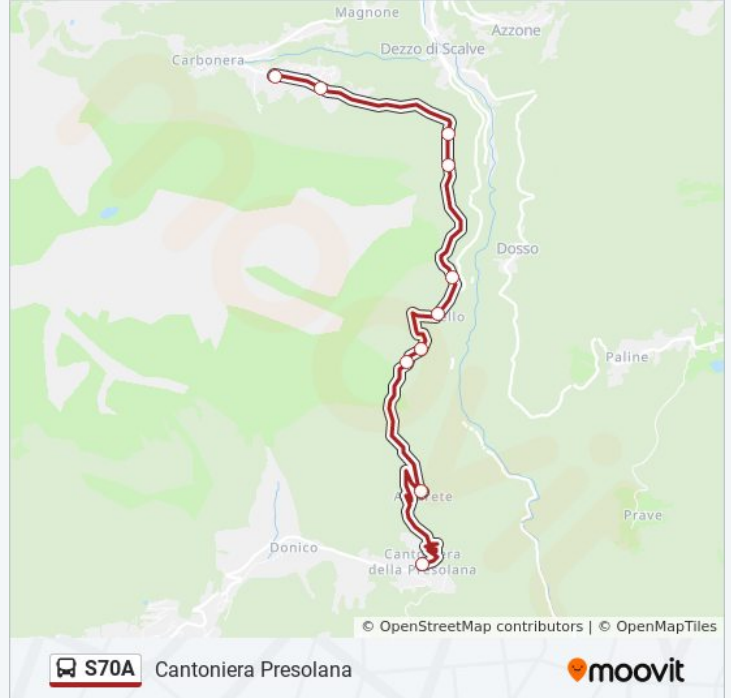

Direzione: Castello Di Colere

17 fermate

[VISUALIZZA GLI ORARI DELLA LINEA](#)

Schilpario - Via Della Costa

Schilpario - Piazza Maj

Schilpario - Via Nazionale (Scuole Medie)

Schilpario - Via Nazionale (Segheria)

Schilpario - Ronco

Barzesto - Via Barzesto (Chiesa)

Barzesto - Via Statale (Bivio Centro)

Vilmaggiore - P.za De Gasperi

Vilminore - Via Don Bosco (Ponte)

Vilminore - Via Locatelli (Bivio Pianezza)

Vilminore - Via Locatelli (Scuole)

Vilminore - Piazza Giovanni XXIII

Vilminore - Bivio S. Andrea

S. Andrea - Via S. Andrea

Vilminore - Fucine (Ponte Formello)

Dezzo - Via Papa Giovanni XXIII

Colere - Frazione Castello

Orari della linea bus S70A

Orari di partenza verso Castello Di Colere:

lunedì	08:45 - 14:48
martedì	08:45 - 14:48
mercoledì	08:45 - 14:48
giovedì	08:45 - 14:48
venerdì	08:45 - 14:48
sabato	08:45 - 14:48
domenica	Non in Servizio

Informazioni sulla linea bus S70A

Direzione: Castello Di Colere

Fermate: 17

Durata del tragitto: 7 min

La linea in sintesi: