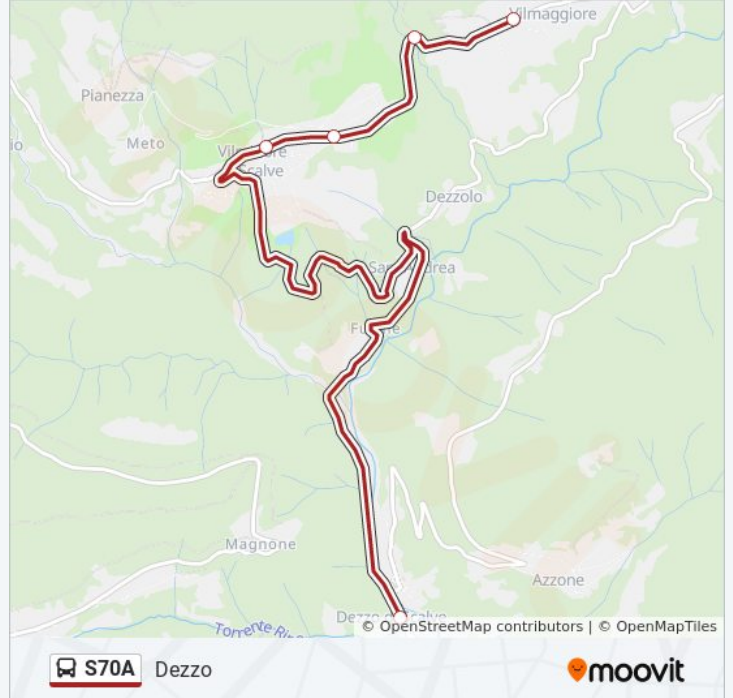

La linea in sintesi:

Direzione: Dezzo

7 fermate

[VISUALIZZA GLI ORARI DELLA LINEA](#)

- Colere - Piazza Risorgimento
- Colere - Via Valle (Distributore)
- Colere - Frazione Grana
- Colere - Provinciale, 20
- Colere - Valle Ricchetti
- Colere - Frazione Castello
- Dezzo - Via Papa Giovanni XXIII