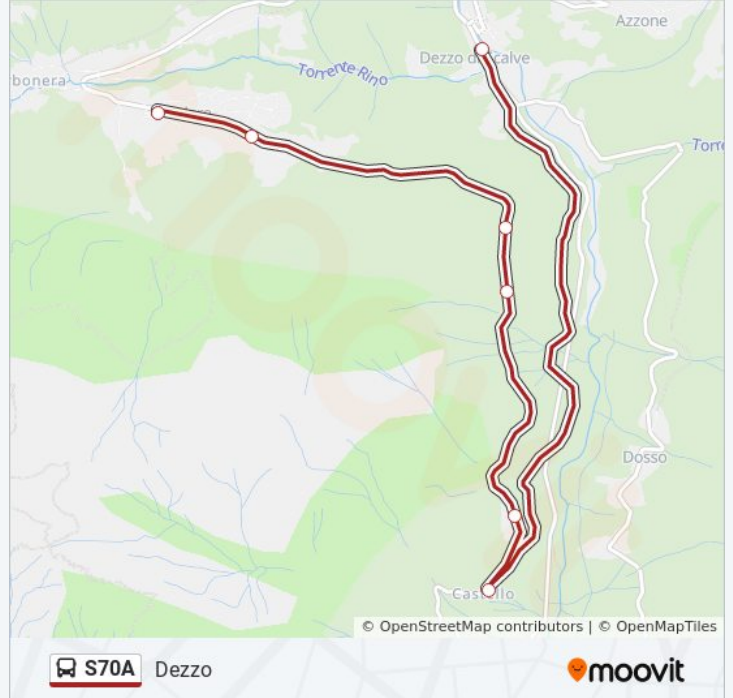

Informazioni sulla linea bus S70A

Direzione: Dezzo

Fermate: 7

Durata del tragitto: 9 min

La linea in sintesi:

Direzione: Magnone

19 fermate

[VISUALIZZA GLI ORARI DELLA LINEA](#)