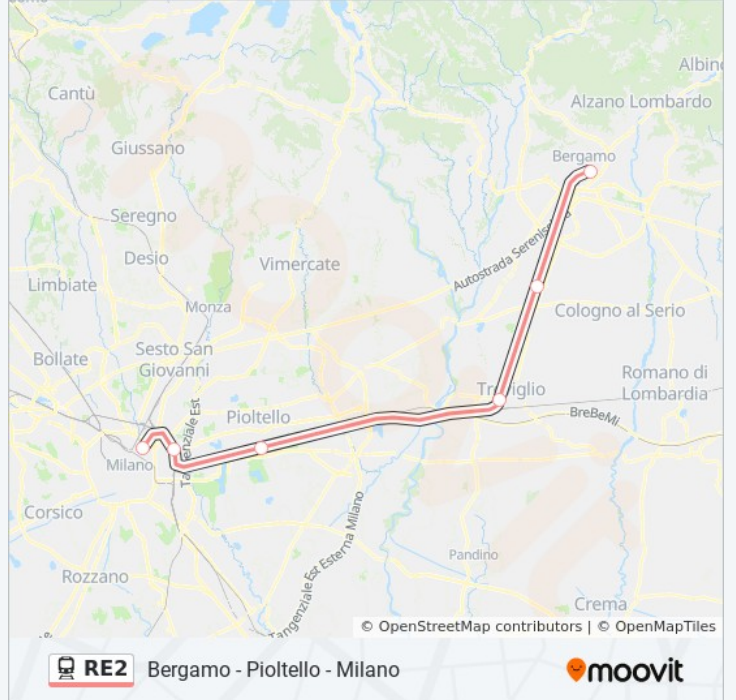

Bergamo - Pioltello - Milano

[Visualizza In Una Pagina Web](#)

La linea treno RE2 Bergamo - Pioltello - Milano ha una destinazione. Durante la settimana è operativa:

(1) Milano: 22:10

Usa Moovit per trovare le fermate della linea treno RE2 più vicine a te e scoprire quando passerà il prossimo mezzo della linea treno RE2

Direzione: Milano

6 fermate

[VISUALIZZA GLI ORARI DELLA LINEA](#)

Bergamo

Sottopasso pedonale, Bergamo

Verdello-Dalmine

Treviglio Ovest

Via Visconti, Treviglio

Pioltello-Limito

Milano Lambrate

Milano Centrale

1 Piazza Duca d'Aosta, Milano

Orari della linea treno RE2

Orari di partenza verso Milano:

lunedì	22:10
martedì	22:10
mercoledì	22:10
giovedì	22:10
venerdì	22:10
sabato	09:57 - 23:00
domenica	09:57 - 23:00

Informazioni sulla linea treno RE2

Direzione: Milano

Fermate: 6

Durata del tragitto: 50 min

La linea in sintesi:

Orari, mappe e fermate della linea treno RE2 disponibili in un PDF su moovitapp.com. Usa [App Moovit](#) per ottenere tempi di attesa reali, orari di tutte le altre linee o indicazioni passo-passo per muoverti con i mezzi pubblici a Milano e Lombardia.