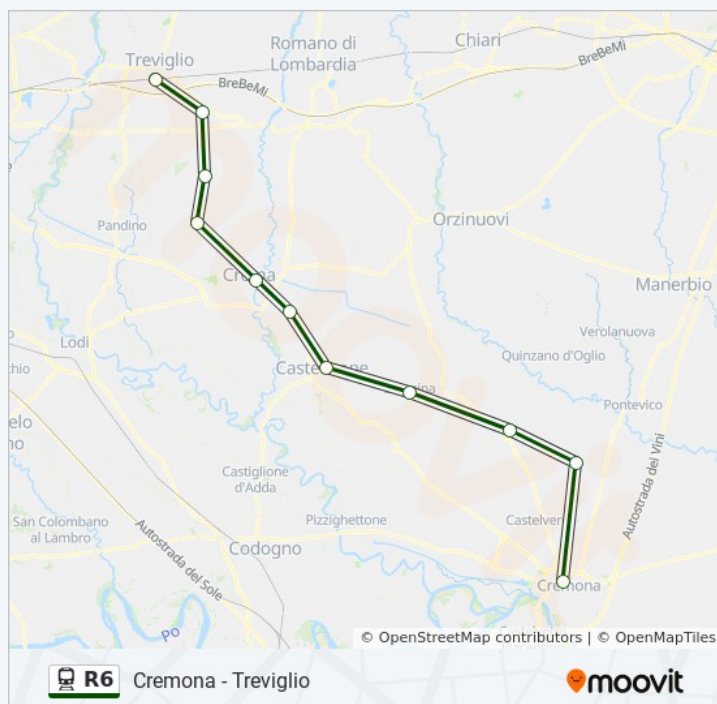

### Cremona

Piazza Della Stazione, Cremona

## Orari della linea treno R6

Orari di partenza verso Cremona:

lunedì	14:07
martedì	14:07
mercoledì	14:07
giovedì	14:07
venerdì	14:07
sabato	11:07 - 19:07
domenica	11:07 - 19:07

## Informazioni sulla linea treno R6

**Direzione:** Cremona

**Fermate:** 11

**Durata del tragitto:** 72 min

**La linea in sintesi:**

Orari, mappe e fermate della linea treno R6 disponibili in un PDF su [moovitapp.com](https://moovitapp.com). Usa [App Moovit](#) per ottenere tempi di attesa reali, orari di tutte le altre linee o indicazioni passo-passo per muoverti con i mezzi pubblici a Milano e Lombardia.