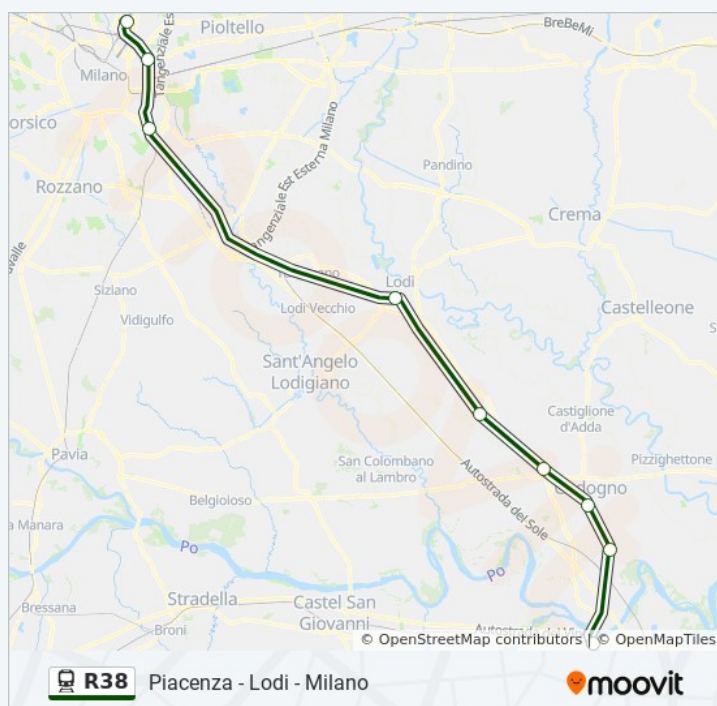

Casalpusterlengo

Secugnago

Lodi

Milano Rogoredo

Milano Lambrate

Milano Greco Pirelli

8 Piazzale Egeo, Milano

Orari della linea treno R38

Orari di partenza verso Milano Greco Pirelli:

lunedì	05:07
martedì	05:07
mercoledì	05:07
giovedì	05:07
venerdì	05:07
sabato	05:07
domenica	05:07

Informazioni sulla linea treno R38

Direzione: Milano Greco Pirelli

Milano Lambrate

Milano Rogoredo

Lodi

Secugnago

Casalpusterlengo

Codogno

Piazza Cadorna, Codogno

Santo Stefano Lodigiano

Direzione: Piacenza

Fermate: 9

Durata del tragitto: 71 min

La linea in sintesi:

Orari, mappe e fermate della linea treno R38 disponibili in un PDF su moovitapp.com. Usa [App Moovit](#) per ottenere tempi di attesa reali, orari di tutte le altre linee o indicazioni passo-passo per muoverti con i mezzi pubblici a Milano e Lombardia.