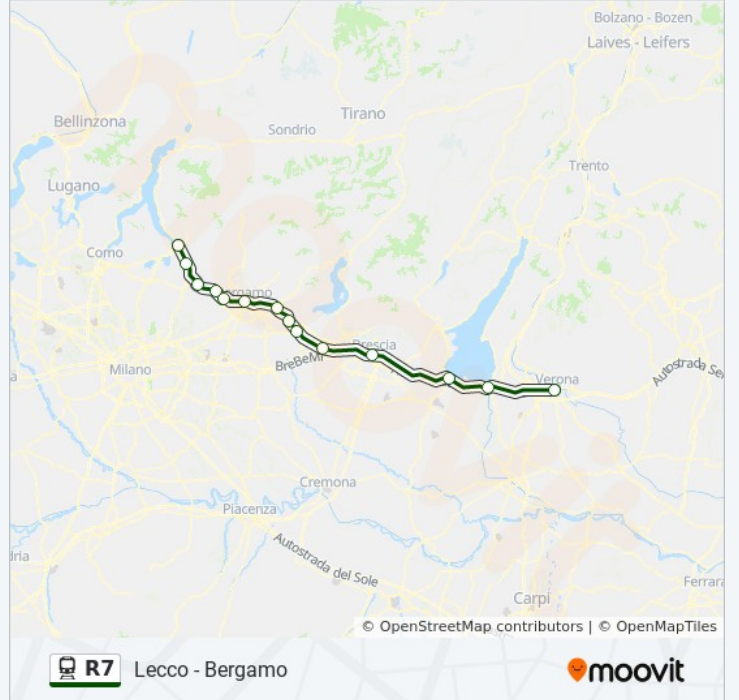

64 Viale della Stazione, Brescia

Rovato

Via Lombardia, Rovato

Palazzolo Sull'Oglio

Via Lagorio, Palazzolo sull'Oglio

Grumello Del Monte

Montello-Gorlago

6 Via Stazione, Montello

Bergamo

Sottopasso pedonale, Bergamo

Ponte San Pietro

Ambivere-Mapello

Cisano-Caprino Bergamasco

Calolziocorte-Olginate

Lecco

Sottopassaggio pedonale, Lecco

Informazioni sulla linea treno R7

Direzione: Lecco

Fermate: 14

Durata del tragitto: 145 min

La linea in sintesi:

Lecco - Bergamo

Direzione: Bergamo/Verona

14 fermate

[VISUALIZZA GLI ORARI DELLA LINEA](#)

Lecco

Sottopassaggio pedonale, Lecco

Calolziocorte-Olginate

Cisano-Caprino Bergamasco

Ambivere-Mapello

Ponte San Pietro

Bergamo