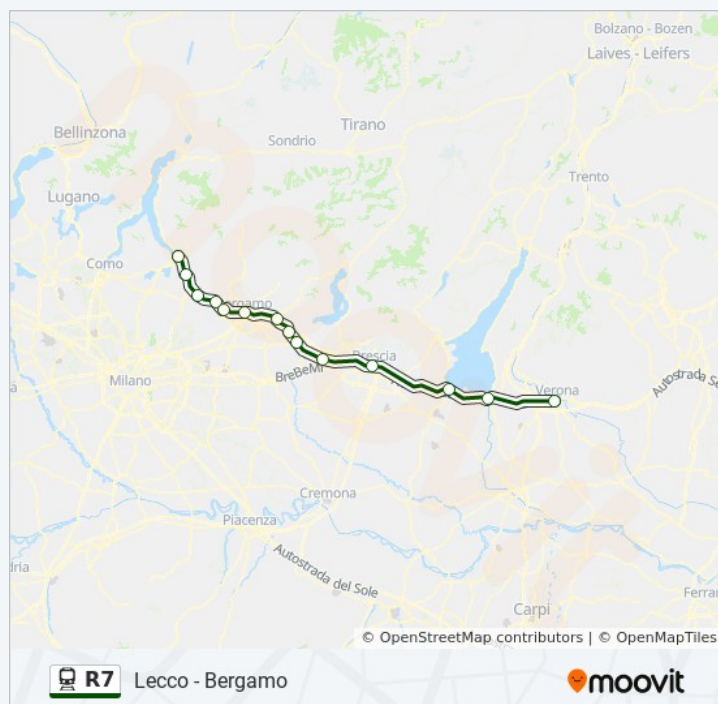

Bergamo

Sottopasso pedonale, Bergamo

Ponte San Pietro

Ambivere-Mapello

Cisano-Caprino Bergamasco

Calolziocorte-Olginate

Lecco

Sottopassaggio pedonale, Lecco

[VISUALIZZA GLI ORARI DELLA LINEA](#)

Lecco

Sottopassaggio pedonale, Lecco

Calolziocorte-Olginate

Cisano-Caprino Bergamasco

Ambivere-Mapello

Ponte San Pietro

Bergamo

lunedì	Non in servizio
martedì	Non in servizio
mercoledì	Non in servizio
giovedì	Non in servizio
venerdì	Non in servizio
sabato	07:41
domenica	07:41

Informazioni sulla linea treno R7

Direzione: Bergamo/Verona

Fermate: 14

Durata del tragitto: 145 min

La linea in sintesi:

Orari, mappe e fermate della linea treno R7 disponibili in un PDF su moovitapp.com. Usa [App Moovit](#) per ottenere tempi di attesa reali, orari di tutte le altre linee o indicazioni passo-passo per muoverti con i mezzi pubblici a Milano e Lombardia.