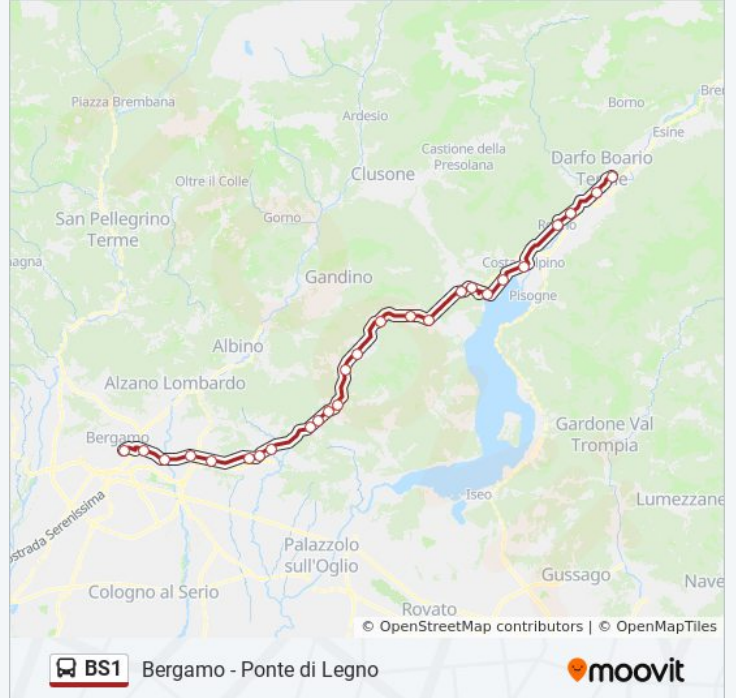

Mano Di Sovero - Via Nazionale

Orari della linea bus BS1

Orari di partenza verso Darfo Boario:

lunedì	09:35 - 14:35
martedì	09:35 - 14:35
mercoledì	09:35 - 14:35
giovedì	09:35 - 14:35
venerdì	09:35 - 16:35
sabato	09:35 - 14:35
domenica	14:35

Informazioni sulla linea bus BS1

Direzione: Darfo Boario

Fermate: 26

Durata del tragitto: 90 min

La linea in sintesi:

Pianico - Via Nazionale

Castro - Poltragno

Lovere - Piazza 13 Martiri

Costa Volpino - Municipio

Rogno - Via Nazionale

Rogno - Bivio Bessimo

Darfo - Via Aria Libera

Boario Terme - Autostazione

Direzione: Lovere

21 fermate

[VISUALIZZA GLI ORARI DELLA LINEA](#)