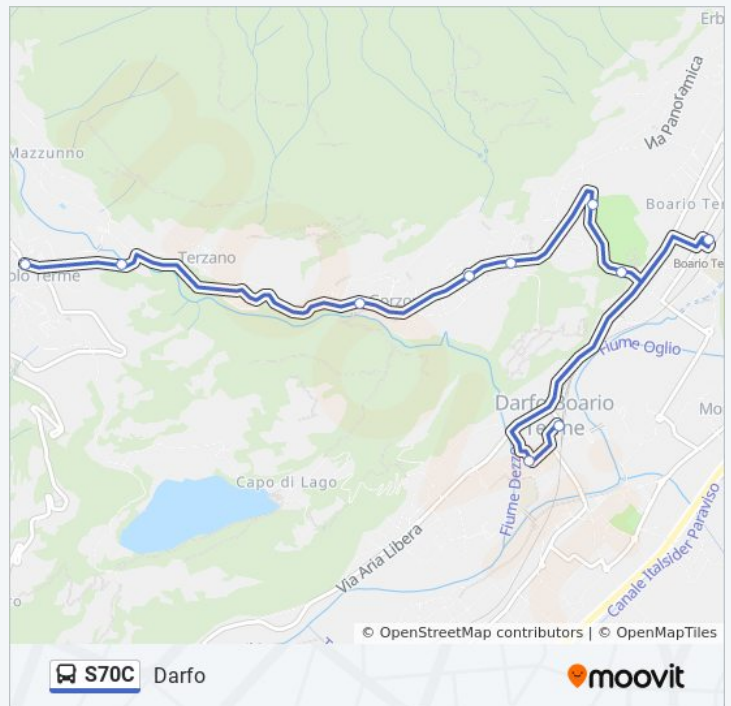

Darfo - Via Manzoni

Boario Terme - Autostazione

Darfo - Piazza Medaglia D'Oro

Darfo - Piazza Municipio (Stazione Fnm)

**Durata del tragitto: 23 min**

**La linea in sintesi:**

**Direzione: Dezzo**

24 fermate

[VISUALIZZA GLI ORARI DELLA LINEA](#)

Castro - Stabilimento Lucchini

Lovere - Via Paglia (Canottieri)

Lovere - Piazza 13 Martiri

Lovere - Via Marconi (Carabinieri)

Costa Volpino - Via Nazionale (Bersaglio)

Costa Volpino - Municipio

Costa Volpino - Via Nazionale

Rogno - Castello

Rogno - Rondinera

Rogno - Via Nazionale

Rogno - Bivio Bessimo

Darfo - Via Aria Libera

**Orari della linea bus S70C**

**Fermate:** 24

**Durata del tragitto:** 51 min

**La linea in sintesi:**

Darfo - Piazza Medaglia D'Oro

Darfo - Piazza Municipio (Stazione Fnm)

Boario Terme - Autostazione

Darfo - Via Manzoni

Darfo - Via Manzoni (Rist. Baita)