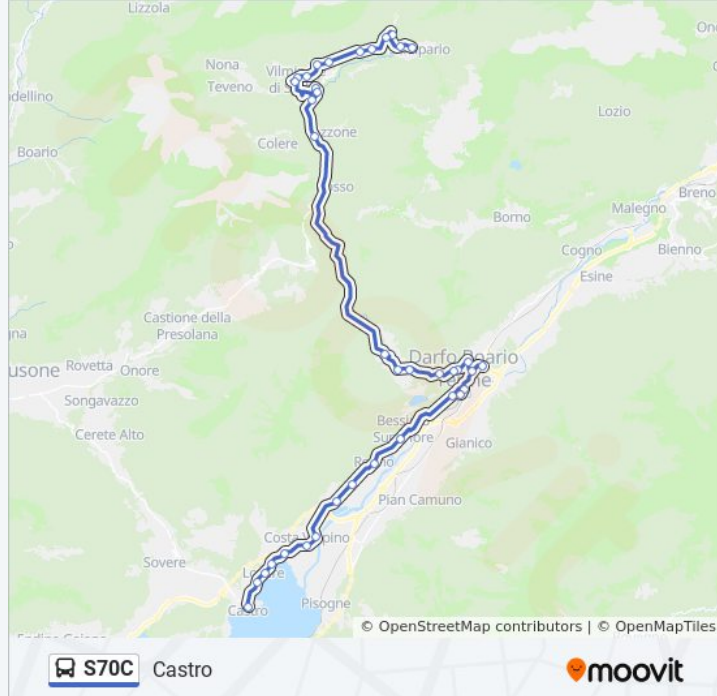

Darfo - Via Manzoni (Rist. Baita)

Darfo - Via Manzoni

Boario Terme - Autostazione

Darfo - Piazza Medaglia D'Oro

Darfo - Piazza Municipio (Stazione Fnm)

Darfo - Via Aria Libera

Rogno - Bivio Bessimo

Rogno - Via Nazionale

Rogno - Rondinera

Rogno - Castello

Costa Volpino - Via Nazionale

Costa Volpino - Municipio

Costa Volpino - Via Nazionale (Bersaglio)

Lovere - Via Marconi (Carabinieri)

Lovere - Piazza 13 Martiri

Lovere - Via Paglia (Canottieri)

### Direzione: Darfo

26 fermate

[VISUALIZZA GLI ORARI DELLA LINEA](#)

Schilpario - Piazza Maj

Schilpario - Via Nazionale (Scuole Medie)

Schilpario - Via Nazionale (Segheria)

Schilpario - Ronco

Barzesto - Via Barzesto (Chiesa)