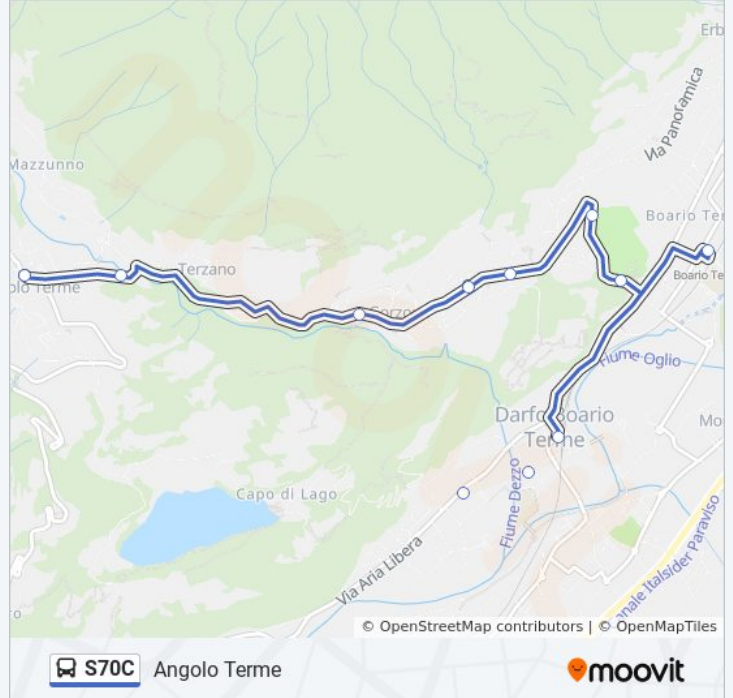

## Direzione: Angolo Terme

17 fermate

[VISUALIZZA GLI ORARI DELLA LINEA](#)

Costa Volpino - Municipio

Costa Volpino - Via Nazionale

Rogno - Castello

Rogno - Rondinera

Rogno - Via Nazionale

Rogno - Bivio Bessimo

Darfo - Via Aria Libera

Darfo - Piazza Medaglia D'Oro

Darfo - Piazza Municipio (Stazione Fnm)

Boario Terme - Autostazione

Darfo - Via Manzoni

Darfo - Via Manzoni (Rist. Baita)

Darfo - Via Colombo

Gorzone Sciano - Via Colombo

Gorzone Sciano - Via Umberto I

Angolo Terme - Bivio Mazzunno (Ponte)

Angolo Terme - P.za Caduti

## Informazioni sulla linea bus S70C

**Direzione:** Angolo Terme

**Fermate:** 17

**Durata del tragitto:** 14 min

**La linea in sintesi:**