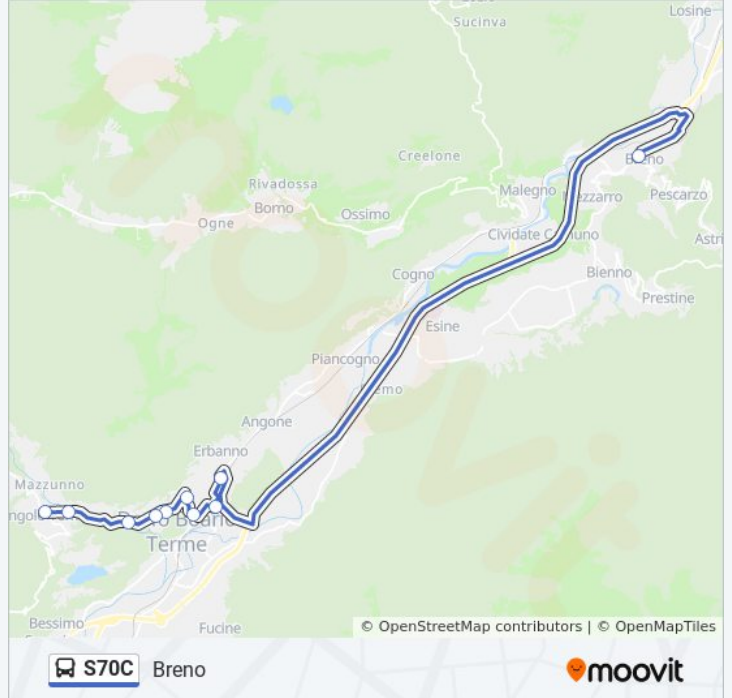

### Direzione: Breno

10 fermate

[VISUALIZZA GLI ORARI DELLA LINEA](#)

- Angolo Terme - P.za Caduti
- Angolo Terme - Bivio Mazzunno (Ponte)
- Gorzone Sciano - Via Umberto I
- Gorzone Sciano - Via Colombo
- Darfo - Via Colombo
- Darfo - Via Manzoni (Rist. Baita)
- Darfo - Via Manzoni
- Boario Terme - Autostazione
- Erbanno - Via San Martino
- Breno - Municipio

### Informazioni sulla linea bus S70C

**Direzione:** Breno

**Fermate:** 10

**Durata del tragitto:** 25 min

**La linea in sintesi:**

### Direzione: Castro

38 fermate

[VISUALIZZA GLI ORARI DELLA LINEA](#)

- Schilpario - Piazza Maj
- Schilpario - Via Nazionale (Scuole Medie)
- Schilpario - Via Nazionale (Segheria)
- Schilpario - Ronco
- Barzesto - Via Barzesto (Chiesa)
- Barzesto - Via Statale (Bivio Centro)
- Vilmaggiore - P.za De Gasperi
- Vilminore - Via Don Bosco (Ponte)
- Vilminore - Via Locatelli (Bivio Pianezza)
- Vilminore - Via Locatelli (Scuole)
- Vilminore - Piazza Giovanni XXIII
- Vilminore - Bivio S. Andrea
- S. Andrea - Via S. Andrea
- Vilminore - Fucine (Ponte Formello)
- Dezzo - Via Papa Giovanni XXIII
- Angolo Terme - Via Acquisto
- Angolo Terme - P.za Caduti
- Angolo Terme - Bivio Mazzunno (Ponte)