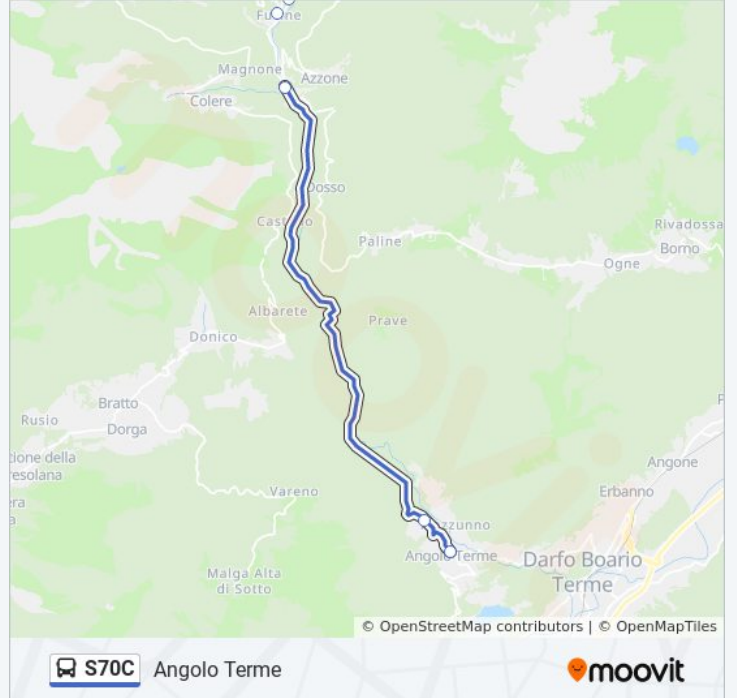

### Direzione: Angolo Terme

17 fermate

[VISUALIZZA GLI ORARI DELLA LINEA](#)

Schilpario - Piazza Maj  
Schilpario - Via Nazionale (Scuole Medie)  
Schilpario - Via Nazionale (Segheria)  
Schilpario - Ronco  
Barzesto - Via Barzesto (Chiesa)  
Barzesto - Via Statale (Bivio Centro)  
Vilmaggiore - P.za De Gasperi  
Vilminore - Via Don Bosco (Ponte)  
Vilminore - Via Locatelli (Bivio Pianezza)  
Vilminore - Via Locatelli (Scuole)  
Vilminore - Piazza Giovanni XXIII  
Vilminore - Bivio S. Andrea  
S. Andrea - Via S. Andrea  
Vilminore - Fucine (Ponte Formello)  
Dezzo - Via Papa Giovanni XXIII  
Angolo Terme - Via Acquisto  
Angolo Terme - P.za Caduti

### Informazioni sulla linea bus S70C

**Direzione:** Angolo Terme

**Fermate:** 17

**Durata del tragitto:** 15 min

**La linea in sintesi:**

## Direzione: Angolo Terme

17 fermate

[VISUALIZZA GLI ORARI DELLA LINEA](#)

Costa Volpino - Municipio

Costa Volpino - Via Nazionale

Rogno - Castello

Rogno - Rondinera

Rogno - Via Nazionale

Rogno - Bivio Bessimo

Darfo - Via Aria Libera

Darfo - Piazza Medaglia D'Oro

Darfo - Piazza Municipio (Stazione Fnm)

Boario Terme - Autostazione

Darfo - Via Manzoni

Darfo - Via Manzoni (Rist. Baita)

Darfo - Via Colombo