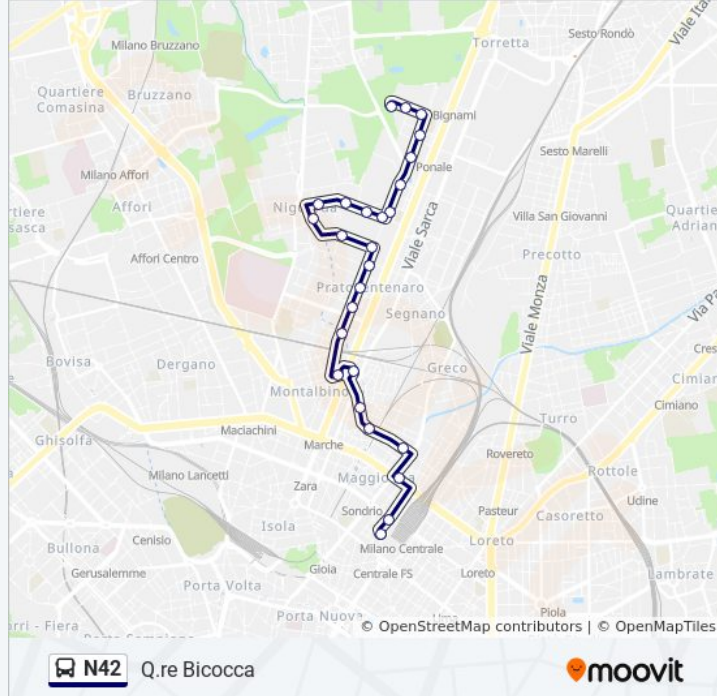

Direzione: Centrale FS M2 M3

26 fermate

[VISUALIZZA GLI ORARI DELLA LINEA](#)

Q.re Bicocca
P.za S. Giuseppe
Via Arezzo V.le Suzzani
V.le Suzzani Via Ponale
V.le Suzzani V.le Berbera
V.le Suzzani Via Da Bussero
Via Arganini Via Della Pila
Via Cecchi
Via Maestri Del Lavoro
Niguarda Nord
P.za Belloveso
Via Monte Rotondo
Via Gregorovius Via Monte Rotondo
V.le Suzzani Via S. Monica
V.le Suzzani Via Pianell
V.le Ca' Granda V.le Suzzani
V.le Suzzani Via Val Nievole
Istria M5
Via Abbazia P.le Istria
P.le Farina
Via Cagliero V.le Stefini

Via Galvani Via Copernico

Stazione Centrale M2 M3

Direzione: Q.re Bicocca

27 fermate

[VISUALIZZA GLI ORARI DELLA LINEA](#)

Stazione Centrale M2 M3

Via Galvani Via Copernico

Sondrio M3

Informazioni sulla linea bus N42

Direzione: Q.re Bicocca

Fermate: 27

Durata del tragitto: 22 min

La linea in sintesi:

Via Arganini Via Della Pila

Via Arganini V.le Suzzani

V.le Suzzani V.le Esperia

V.le Suzzani Via Da Bussero

V.le Suzzani V.le Berbera

V.le Suzzani Via Ponale

Via Arezzo V.le Suzzani

P.za S. Giuseppe

Q.re Bicocca

Orari, mappe e fermate della linea bus N42 disponibili in un PDF su moovitapp.com. Usa [App Moovit](https://moovitapp.com) per ottenere tempi di attesa reali, orari di tutte le altre linee o indicazioni passo-passo per muoverti con i mezzi pubblici a Milano e Lombardia.