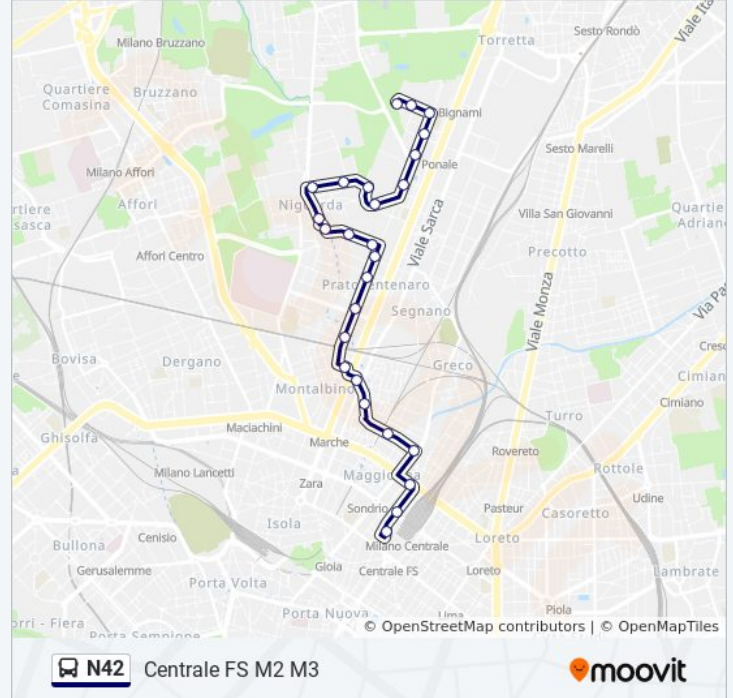

Direzione: Centrale FS M2 M3

26 fermate

[VISUALIZZA GLI ORARI DELLA LINEA](#)

Q.re Bicocca
P.za S. Giuseppe
Via Arezzo V.le Suzzani
V.le Suzzani Via Ponale
V.le Suzzani V.le Berbera
V.le Suzzani Via Da Bussero
Via Arganini Via Della Pila
Via Cecchi
Via Maestri Del Lavoro
Niguarda Nord
P.za Belloveso
Via Monte Rotondo
Via Gregorovius Via Monte Rotondo
V.le Suzzani Via S. Monica
V.le Suzzani Via Pianell
V.le Ca' Granda V.le Suzzani
V.le Suzzani Via Val Nievole
Istria M5
Via Abbazia P.le Istria
P.le Farina
Via Cagliero V.le Stefini

Informazioni sulla linea bus N42

Direzione: Centrale FS M2 M3

Fermate: 26

Durata del tragitto: 22 min

La linea in sintesi:

Via Gioia Via Cagliero

V.le Lunigiana Via Gioia

Sondrio M3

Via Galvani Via Copernico

Stazione Centrale M2 M3

Direzione: Q.re Bicocca

27 fermate

[VISUALIZZA GLI ORARI DELLA LINEA](#)

Stazione Centrale M2 M3

Via Galvani Via Copernico

Sondrio M3

V.le Lunigiana Via Gioia

Via Gioia Via Cagliero

Via Cagliero V.le Stefini

P.le Farina

Istria M5

P.le Istria Via Lussinpiccolo

V.le Suzzani Via Val Nievole

V.le Ca' Granda V.le Suzzani