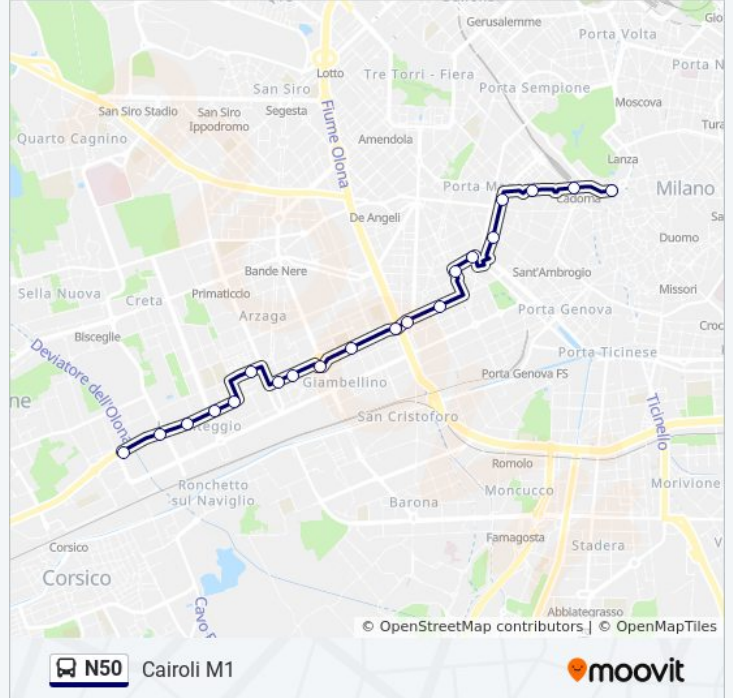

Via Dei Giacinti Via Dei Gigli

Via Lorenteggio Via Primaticcio

Via Lorenteggio Via Primule

P.za Frattini

Via Lorenteggio Via Vignoli

P.za Bolivar

Via Foppa Via Washington

Via Foppa Via Stendhal

P.za Vesuvio

P.le Aquileia

V.le Di P.ta Vercellina Via S. Vittore

Conciliazione M1

P.za Giovine Italia

Cadorna M1 M2

Cairolì M1

Orari della linea bus N50

Direzione: Cairolì M1

Fermate: 20

Durata del tragitto: 24 min

La linea in sintesi:

Direzione: Lorenteggio

25 fermate

[VISUALIZZA GLI ORARI DELLA LINEA](#)

- Cairoli M1
- Cairoli M1
- Cadorna M1 M2
- P.za Giovine Italia
- Conciliazione M1
- P.le Baracca
- V.le S. Michele Del Carso P.za De Meis
- P.le Aquileia
- P.za Vesuvio
- Via Foppa Via Stendhal
- Via Foppa Via Washington
- P.za Napoli
- Via Tolstoi
- Via Lorenteggio Via Vignoli
- P.za Frattini
- Via Lorenteggio Via Primule
- Via Lorenteggio Via Primaticcio
- Via Dei Giacinti Via Dei Gigli

Informazioni sulla linea bus N50

Direzione: Lorenteggio

Fermate: 25

Durata del tragitto: 23 min

La linea in sintesi:

Via Dei Giacinti Via Dei Giaggioli

L.go Fatima

Via Lorenteggio Via Inganni