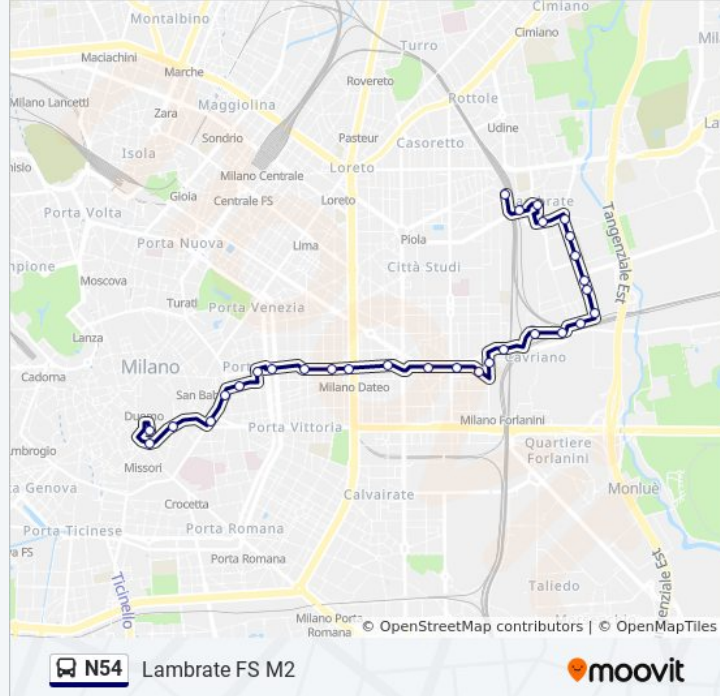

Direzione: Dateo M4

19 fermate

[VISUALIZZA GLI ORARI DELLA LINEA](#)

Stazione Lambrate M2

Stazione Lambrate M2

Via Viotti Via Bassini

Via C. Flaminio Via Saccardo

Via C. Flaminio Via Dei Canzi

Via Bistolfi Via S. Faustino

Via Pitteri Via Tanzi

Via Pitteri Via Rubattino

Via Pitteri Via Trentacoste

Via Trentacoste Via Bistolfi

Via Trentacoste, 9

Via Amadeo Via S. Faustino

P.za S. Gerolamo

Informazioni sulla linea bus N54

Direzione: Dateo M4

Fermate: 19

Durata del tragitto: 16 min

La linea in sintesi:

Direzione: Lambrate FS M2

20 fermate

[VISUALIZZA GLI ORARI DELLA LINEA](#)

Informazioni sulla linea bus N54

Direzione: Lambrate FS M2

Fermate: 20

Durata del tragitto: 17 min

La linea in sintesi:

Stazione Lambrate M2

Orari, mappe e fermate della linea bus N54 disponibili in un PDF su moovitapp.com. Usa [App Moovit](https://moovitapp.com) per ottenere tempi di attesa reali, orari di tutte le altre linee o indicazioni passo-passo per muoverti con i mezzi pubblici a Milano e Lombardia.