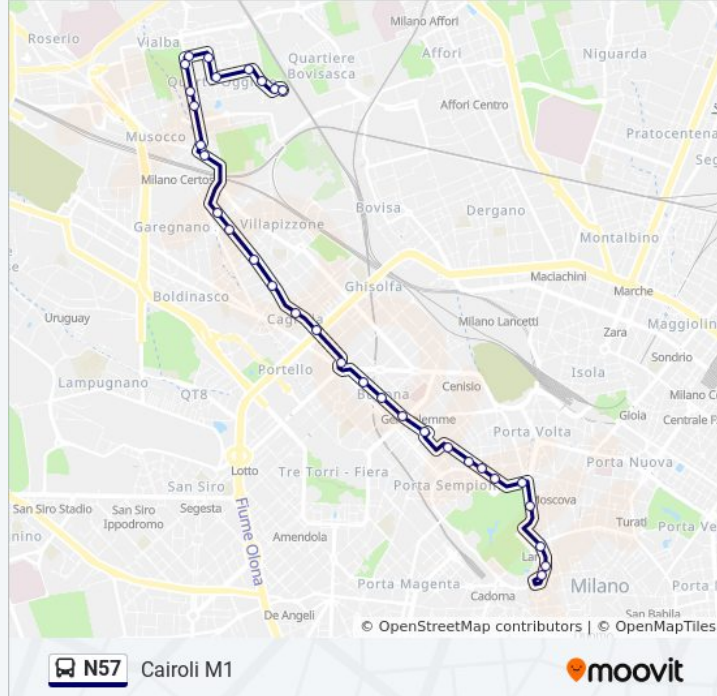

Informazioni sulla linea bus N57

Direzione: Cairolì M1

Fermate: 32

Durata del tragitto: 35 min

La linea in sintesi:

Domodossola FN M5

P.za Gramsci

Via Canonica Via Sarpi

Via Canonica Via Cagnola

P.za Morselli

V.le Elvezia (Arena)

P.za Lega Lombarda

Arena

Lanza M2

Cairoli M1

Cairoli M1

Direzione: Q.to Oggiaro

32 fermate

[VISUALIZZA GLI ORARI DELLA LINEA](#)

Cairoli M1

Lanza M2

Acquario Civico

Arena

P.za Lega Lombarda

Informazioni sulla linea bus N57

Direzione: Q.to Oggiaro

Fermate: 32

Durata del tragitto: 35 min

La linea in sintesi:

Via Varesina Via Dal Re

Via Varesina Via Mola

Via Varesina Via M.te Altissimo