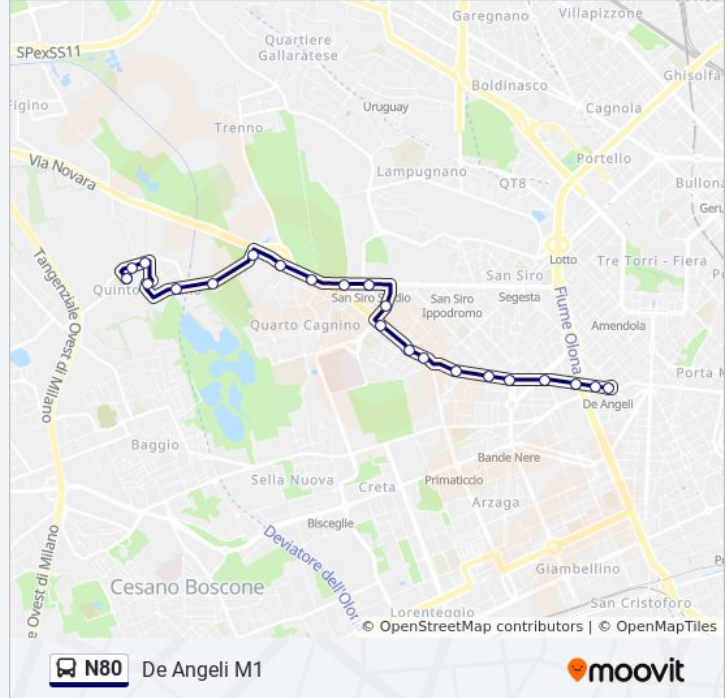

Direzione: De Angeli M1

22 fermate

[VISUALIZZA GLI ORARI DELLA LINEA](#)

Q.to Romano
Via De Sica
Via Togni Via S. Romanello
P.za Madonna Della Provvidenza
Via Caldera, 111
Via Caldera, 65
Via Caldera Via Novara
Via Novara Via Cascina Bellaria
Via Novara Via S. Elena
Via Harar Via Pinerolo
San Siro Stadio M5
Via S. Giusto Via Dessiè
Via Novara Via S. Giusto
Via Novara Via Fleming
P.za Amati
P.za Melozzo Da Forlì
Via Rembrandt Via Capecelatro
Via Rembrandt V.le Aretusa
P.le Velasquez
P.za Ghirlandaio
De Angeli M1

Informazioni sulla linea bus N80

Direzione: De Angeli M1

Fermate: 22

Durata del tragitto: 21 min

La linea in sintesi:

De Angeli M1

Direzione: Q.to Romano

20 fermate

[VISUALIZZA GLI ORARI DELLA LINEA](#)

De Angeli M1

P.za Ghirlandaio

P.le Velasquez

Via Rembrandt V.le Aretusa

Via Rembrandt Via Capecelatro

P.za Melozzo Da Forlì

P.za Amati

Informazioni sulla linea bus N80

Direzione: Q.to Romano

Fermate: 20

Durata del tragitto: 20 min

La linea in sintesi:

Via Di Vittorio P.za Madonna Della Provvidenza

Q.to Romano

Orari, mappe e fermate della linea bus N80 disponibili in un PDF su moovitapp.com. Usa [App Moovit](#) per ottenere tempi di attesa reali, orari di tutte le altre linee o indicazioni passo-passo per muoverti con i mezzi pubblici a Milano e Lombardia.