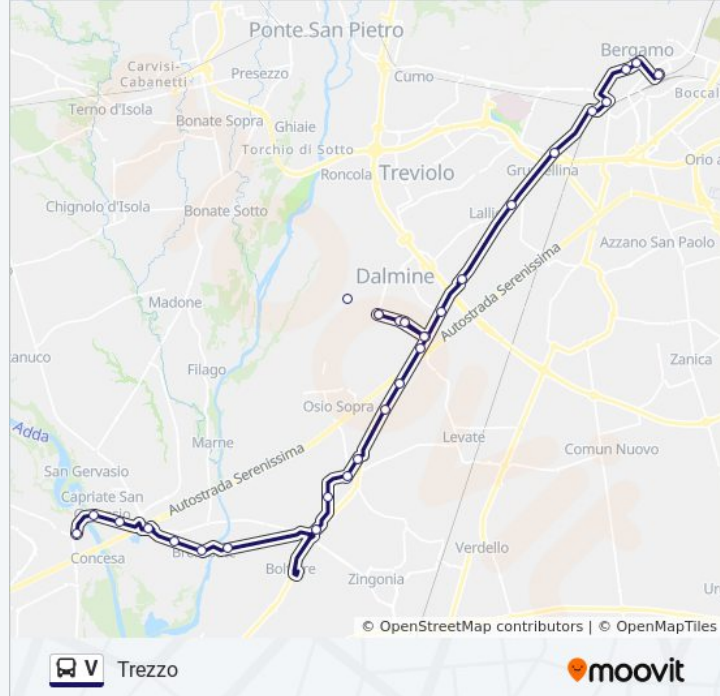

Informazioni sulla linea bus V

Direzione: Trezzo

Fermate: 30

Durata del tragitto: 43 min

La linea in sintesi:

Osio Sopra - SS 525 (Stab. Cividini)

Osio Sotto - Via Matteotti (Santuario)

Osio Sotto - Via Matteotti, 25

Osio Sotto - Via Manzoni, 4

Osio Sotto - Centro Interscambio

Brembate - Via Bergamo, 3/6 (Bar Bounty)

Brembate - Via Veneto, Piazza Todeschini

Brembate - Via V. Veneto (Iper)

Capriate - Minitalia (Nodo V3 - A4)

Capriate - Via V. Veneto (Int. Crespi)

Capriate - Via V. Veneto (Ponte Adda)

Trezzo Sull'Adda - Via Biffi

Direzione: Vaprio

24 fermate

[VISUALIZZA GLI ORARI DELLA LINEA](#)

Stazione Autolinee (Pensilina 2)

Porta Nuova - Via Tiraboschi, 15

Osio Sotto - Via Delle Industrie Via Calvi

Osio Sotto - Via Vespucci Via Colombo

Brembate - Via Bergamo, 3/6 (Bar Bounty)

Brembate - Via Veneto, Piazza Todeschini

Brembate - Via V. Veneto (Iper)

Capriate - Minitalia (Nodo V3 - A4)