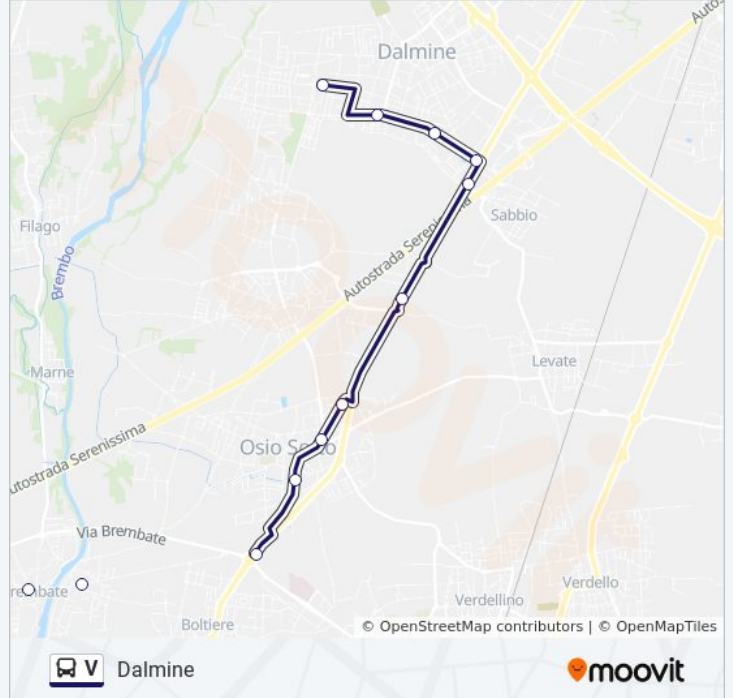

Osio Sotto - Centro Interscambio

Brembate - Via Bergamo, 3/6 (Bar Bounty)

Brembate - Via Veneto, Piazza Todeschini

Brembate - Via V. Veneto (Iper)

Capriate - Minitalia (Nodo V3 - A4)

Capriate - Via V. Veneto (Int. Crespi)

Direzione: Capriate

Fermate: 6

Durata del tragitto: 10 min

La linea in sintesi:

Direzione: Crespi D'Adda

11 fermate

[VISUALIZZA GLI ORARI DELLA LINEA](#)

- Dalmine Via Verdi Itis
- Osio Sotto - Via Delle Industrie (Centro Sportivo)
- Osio Sotto - Via Delle Industrie Via Calvi
- Brembate - Via Bergamo, 3/6 (Bar Bounty)
- Brembate - Via Veneto, Piazza Todeschini
- Brembate - Via V. Veneto (Iper)
- Capriate - Minitalia (Nodo V3 - A4)
- Capriate - Via V. Veneto (Int. Crespi)
- Crespi D'Adda - Via Crespi, 26
- Crespi D'Adda - Via Manzoni, 18
- Crespi D'Adda - P.za V. Veneto

Direzione: Crespi D'Adda

Fermate: 11

Durata del tragitto: 20 min

La linea in sintesi:

Direzione: Dalmine

17 fermate

[VISUALIZZA GLI ORARI DELLA LINEA](#)

- Via Perego (Vaprio D'Adda)
- Trezzo D'Adda (1° Maggio)
- Capriate - Via V. Veneto (Ponte Adda)
- Capriate - Via V. Veneto (Int. Crespi)
- Brembate - Via V. Veneto (Iper)
- Brembate - Via Veneto, Piazza Todeschini
- Brembate - Via Bergamo, 3/6 (Bar Bounty)
- Osio Sotto - Centro Interscambio
- Osio Sotto - Via Veneto, 45
- Osio Sotto - Via Matteotti, 25
- Osio Sotto - Via Matteotti (Santuario)
- Osio Sopra - SS 525 (Stab. Cividini)
- Dalmine - SS 525 (Velodromo)
- Dalmine Via Locatelli 133 Piscine
- Dalmine Via Locatelli 71
- Dalmine Via Marconi 1 Comune
- Dalmine Via Verdi Itis

Informazioni sulla linea bus V

Direzione: Dalmine

Fermate: 17

Durata del tragitto: 23 min

La linea in sintesi:

Direzione: Osio Sotto

21 fermate

[VISUALIZZA GLI ORARI DELLA LINEA](#)