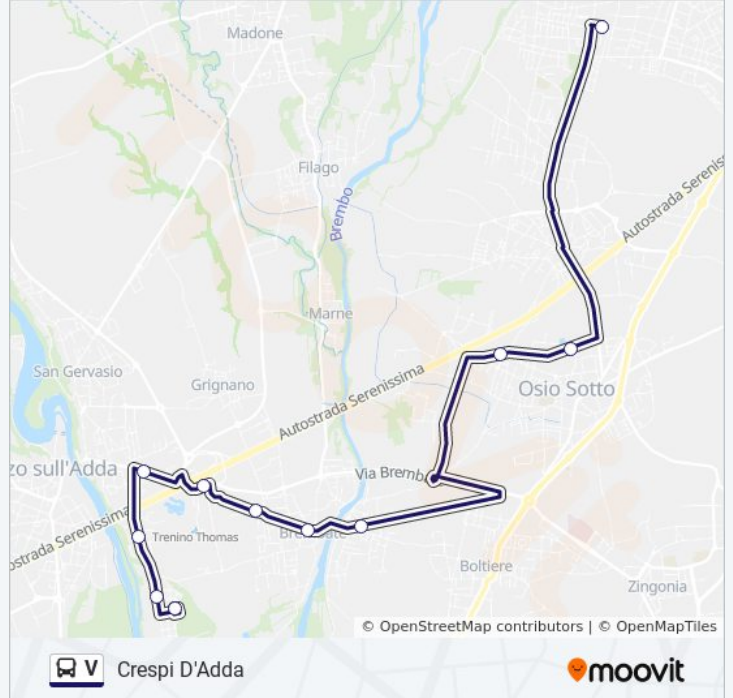

Fermate: 20

Durata del tragitto: 41 min

La linea in sintesi:

Canonica D'Adda - Via Bergamo (Edicola)

Canonica D'Adda - Via Lodi (Municipio)

Direzione: Capriate

6 fermate

[VISUALIZZA GLI ORARI DELLA LINEA](#)

Osio Sotto - Centro Interscambio

Brembate - Via Bergamo, 3/6 (Bar Bounty)

Brembate - Via Veneto, Piazza Todeschini

Brembate - Via V. Veneto (Iper)

Capriate - Minitalia (Nodo V3 - A4)

Capriate - Via V. Veneto (Int. Crespi)

Direzione: Capriate

Fermate: 6

Durata del tragitto: 10 min

La linea in sintesi:

Direzione: Crespi D'Adda

11 fermate

[VISUALIZZA GLI ORARI DELLA LINEA](#)

- Dalmine Via Verdi Itis
- Osio Sotto - Via Delle Industrie (Centro Sportivo)
- Osio Sotto - Via Delle Industrie Via Calvi
- Brembate - Via Bergamo, 3/6 (Bar Bounty)
- Brembate - Via Veneto, Piazza Todeschini
- Brembate - Via V. Veneto (Iper)
- Capriate - Minitalia (Nodo V3 - A4)
- Capriate - Via V. Veneto (Int. Crespi)
- Crespi D'Adda - Via Crespi, 26
- Crespi D'Adda - Via Manzoni, 18
- Crespi D'Adda - P.za V. Veneto

Direzione: Crespi D'Adda

Fermate: 11

Durata del tragitto: 20 min

La linea in sintesi:

Direzione: Dalmine

17 fermate

[VISUALIZZA GLI ORARI DELLA LINEA](#)

- Via Perego (Vaprio D'Adda)
- Trezzo D'Adda (1° Maggio)
- Capriate - Via V. Veneto (Ponte Adda)
- Capriate - Via V. Veneto (Int. Crespi)
- Brembate - Via V. Veneto (Iper)
- Brembate - Via Veneto, Piazza Todeschini
- Brembate - Via Bergamo, 3/6 (Bar Bounty)
- Osio Sotto - Centro Interscambio
- Osio Sotto - Via Veneto, 45
- Osio Sotto - Via Matteotti, 25
- Osio Sotto - Via Matteotti (Santuario)
- Osio Sopra - SS 525 (Stab. Cividini)
- Dalmine - SS 525 (Velodromo)
- Dalmine Via Locatelli 133 Piscine
- Dalmine Via Locatelli 71
- Dalmine Via Marconi 1 Comune
- Dalmine Via Verdi Itis