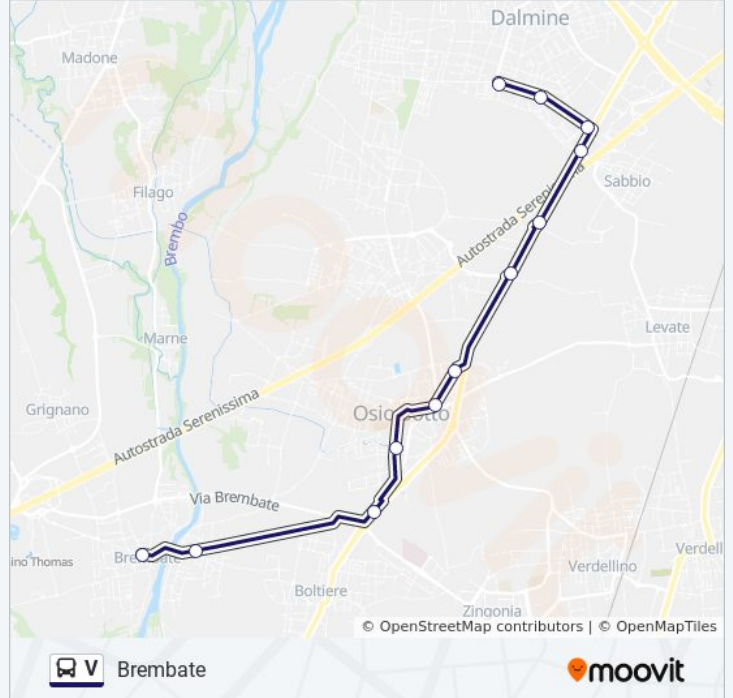

Via Dei Caniana Fr.6 Chiesa

Via Dei Caniana 3a Università

Bergamo - Via Bonomelli

Bergamo - Stazione Autolinee (Arrivi)

Direzione: Brembate

12 fermate

[VISUALIZZA GLI ORARI DELLA LINEA](#)

Dalmine Via Locatelli 2 Fr. Comune

Dalmine Via Locatelli Fr.57

Dalmine - Via Locatelli, 133 (Piscine)

Dalmine - SS 525 (Velodromo)

Sabbio - SS 525 (Stab. Dalmine)

Osio Sopra - SS 525 (Stab. Cividini)

Osio Sotto - Via Matteotti (Santuario)

Osio Sotto - Via Matteotti, 25

Osio Sotto - Via Manzoni, 4

Osio Sotto - Centro Interscambio

Brembate - Via Bergamo, 3/6 (Bar Bounty)

Brembate - Via Veneto, Piazza Todeschini

Orari della linea bus V

Orari di partenza verso Brembate:

lunedì	20:06
martedì	20:06
mercoledì	20:06
giovedì	20:06
venerdì	20:06
sabato	20:06
domenica	Non in Servizio

Informazioni sulla linea bus V

Direzione: Brembate

Fermate: 12

Durata del tragitto: 21 min

La linea in sintesi:

Direzione: Canonica

20 fermate

[VISUALIZZA GLI ORARI DELLA LINEA](#)