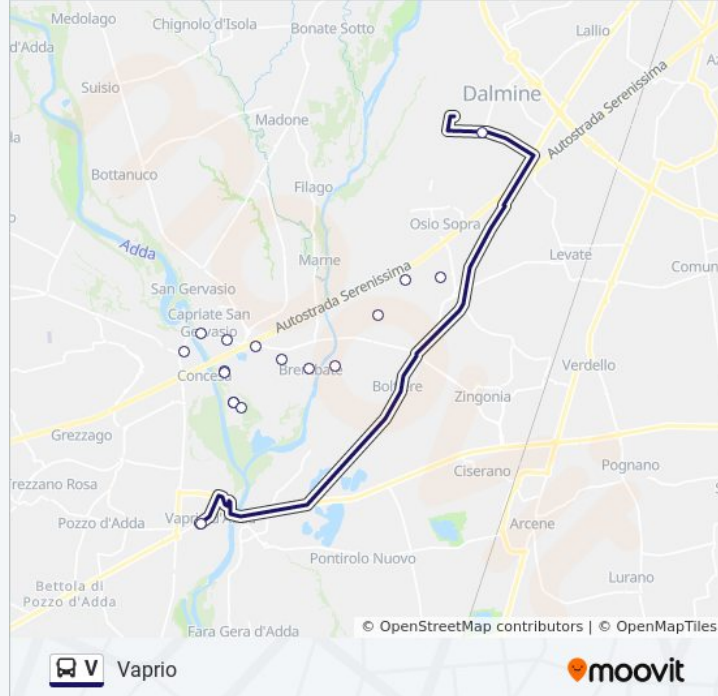

Capriate - Via V. Veneto (Int. Crespi)

Capriate - Via V. Veneto (Ponte Adda)

Trezzo Sull'Adda - Via Biffi

Direzione: Vaprio

24 fermate

[VISUALIZZA GLI ORARI DELLA LINEA](#)

Stazione Autolinee (Pensilina 2)

Porta Nuova - Via Tiraboschi, 15

Capriate - Via V. Veneto (Int. Crespi)

Crespi D'Adda - Via Crespi, 26

Orari della linea bus V

Orari di partenza verso Vaprio:

lunedì	12:55
martedì	12:55
mercoledì	12:55
giovedì	12:55
venerdì	12:55
sabato	12:08 - 13:00
domenica	Non in Servizio

Informazioni sulla linea bus V

Direzione: Vaprio

Fermate: 24

Durata del tragitto: 39 min

La linea in sintesi:

Crespi D'Adda - Via Manzoni, 18

Crespi D'Adda - P.za V. Veneto

Crespi D'Adda - Via Manzoni, 18

Crespi D'Adda - Via Crespi, 26

Capriate - Via V. Veneto (Ponte Adda)

Trezzo Sull'Adda - Via Biffi

Via Perego (Vaprio D'Adda)

Orari, mappe e fermate della linea bus V disponibili in un PDF su moovitapp.com. Usa [App Moovit](#) per ottenere tempi di attesa reali, orari di tutte le altre linee o indicazioni passo-passo per muoverti con i mezzi pubblici a Milano e Lombardia.