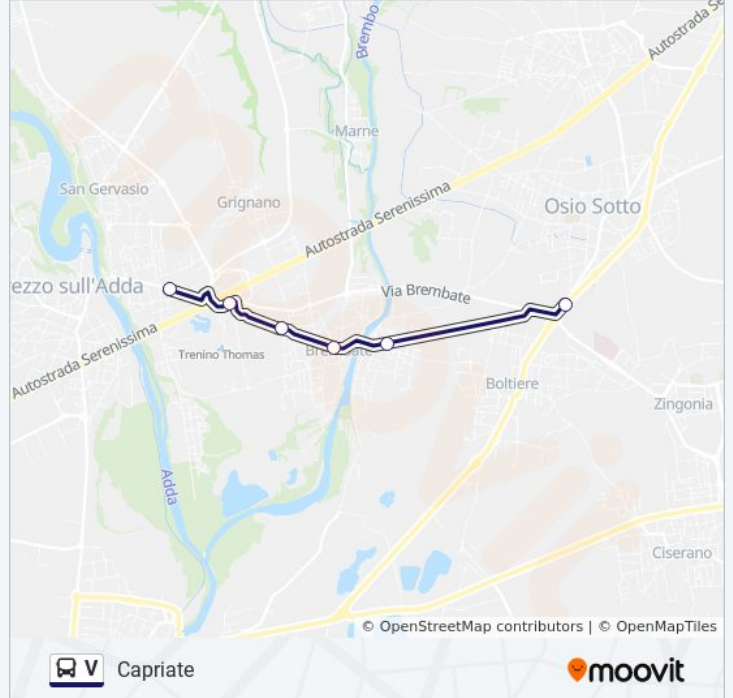

Fermate: 20

Durata del tragitto: 41 min

La linea in sintesi:

Canonica D'Adda - Via Bergamo (Edicola)

Canonica D'Adda - Via Lodi (Municipio)

Direzione: Capriate

6 fermate

[VISUALIZZA GLI ORARI DELLA LINEA](#)

Osio Sotto - Centro Interscambio

Brembate - Via Bergamo, 3/6 (Bar Bounty)

Brembate - Via Veneto, Piazza Todeschini

Brembate - Via V. Veneto (Iper)

Capriate - Minitalia (Nodo V3 - A4)

Capriate - Via V. Veneto (Int. Crespi)

Direzione: Capriate

Fermate: 6

Durata del tragitto: 10 min

La linea in sintesi:

Direzione: Crespi D'Adda

11 fermate

[VISUALIZZA GLI ORARI DELLA LINEA](#)

- Dalmine Via Verdi Itis
- Osio Sotto - Via Delle Industrie (Centro Sportivo)
- Osio Sotto - Via Delle Industrie Via Calvi
- Brembate - Via Bergamo, 3/6 (Bar Bounty)
- Brembate - Via Veneto, Piazza Todeschini
- Brembate - Via V. Veneto (Iper)
- Capriate - Minitalia (Nodo V3 - A4)
- Capriate - Via V. Veneto (Int. Crespi)
- Crespi D'Adda - Via Crespi, 26
- Crespi D'Adda - Via Manzoni, 18
- Crespi D'Adda - P.za V. Veneto

Direzione: Crespi D'Adda

Fermate: 11

Durata del tragitto: 20 min

La linea in sintesi:

Direzione: Dalmine

17 fermate

[VISUALIZZA GLI ORARI DELLA LINEA](#)

- Via Perego (Vaprio D'Adda)
- Trezzo D'Adda (1° Maggio)
- Capriate - Via V. Veneto (Ponte Adda)
- Capriate - Via V. Veneto (Int. Crespi)
- Brembate - Via V. Veneto (Iper)
- Brembate - Via Veneto, Piazza Todeschini
- Brembate - Via Bergamo, 3/6 (Bar Bounty)
- Osio Sotto - Centro Interscambio
- Osio Sotto - Via Veneto, 45
- Osio Sotto - Via Matteotti, 25
- Osio Sotto - Via Matteotti (Santuario)
- Osio Sopra - SS 525 (Stab. Cividini)
- Dalmine - SS 525 (Velodromo)
- Dalmine Via Locatelli 133 Piscine
- Dalmine Via Locatelli 71
- Dalmine Via Marconi 1 Comune
- Dalmine Via Verdi Itis