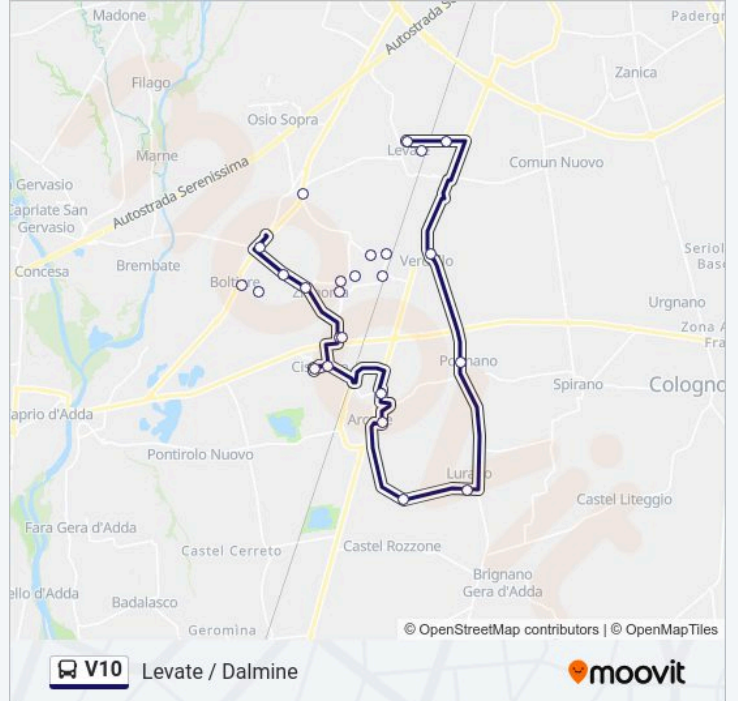

Dalmine Via Locatelli Fr.57

Dalmine - Via Locatelli, 133 (Piscine)

Sabbio Via Locatelli 11b

Sabbio - Via Levate, 1

Levate - Via Kennedy, 5

Levate - C.so Europa (Stazione Fs)

Direzione: Levate / Dalmine

15 fermate

Zingonia - C.so Europa, 2

Verdellino - C.so America

Verdellino - Via Oleandri, 3 (Scuole)

Verdellino - C.so Africa Via IV Novembre

Verdellino - Via Gramsci

Verdellino - Via Marconi 36/29 (Stazione Fs)

Verdellino - Via Marconi (Banca)

Osio Sotto - Via Gorizia (Distributore)

Levate - C.so Europa (Stazione Fs)

Orari della linea bus V10

Orari di partenza verso Levate / Dalmine:

lunedì	05:40 - 14:05
martedì	05:40 - 14:05
mercoledì	05:40 - 14:05
giovedì	05:40 - 14:05
venerdì	05:40 - 14:05
sabato	05:40 - 14:05
domenica	Non in Servizio

Informazioni sulla linea bus V10

Direzione: Levate / Dalmine

Fermate: 15

Durata del tragitto: 24 min

La linea in sintesi:

Direzione: Osio Sotto

24 fermate

[VISUALIZZA GLI ORARI DELLA LINEA](#)