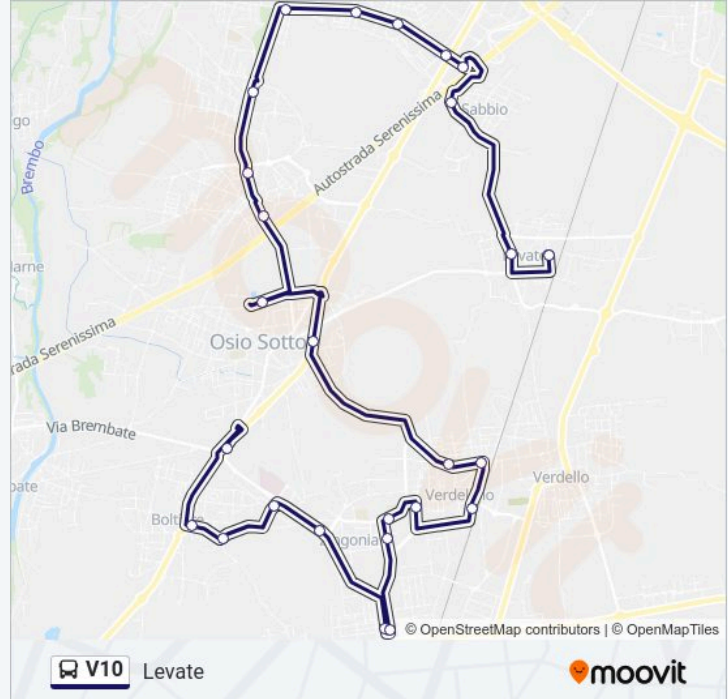

Verdellino - Via Marconi (Banca)

Osio Sotto - Via Gorizia (Distributore)

Osio Sotto - Via Delle Industrie (Centro Sportivo)

Osio Sopra - Via Papa Giovanni XXIII

Osio Sopra Via Papa Giovanni XXIII Fr.23

Dalmine - Via Mariano Via Orti

Informazioni sulla linea bus V10

Direzione: Levate

Fermate: 27

Durata del tragitto: 11 min

La linea in sintesi:

Dalmine Via Marconi Via Trento

Dalmine - Via Maestri Del Lavoro

Dalmine Via Locatelli 2 Fr. Comune

Dalmine Via Locatelli Fr.57

Dalmine - Via Locatelli, 133 (Piscine)

Sabbio Via Locatelli 11b

Sabbio - Via Levate, 1

Levate - Via Kennedy, 5

Levate - C.so Europa (Stazione Fs)

Direzione: Levate / Dalmine

15 fermate

[VISUALIZZA GLI ORARI DELLA LINEA](#)

Osio Sotto - Centro Interscambio

Boltiere - P.za Marconi

Boltiere - Via Don Carminati

Boltiere - Via S. Marco C.so Europa

Zingonia - P.za Affari

Zingonia - C.so Europa, 3