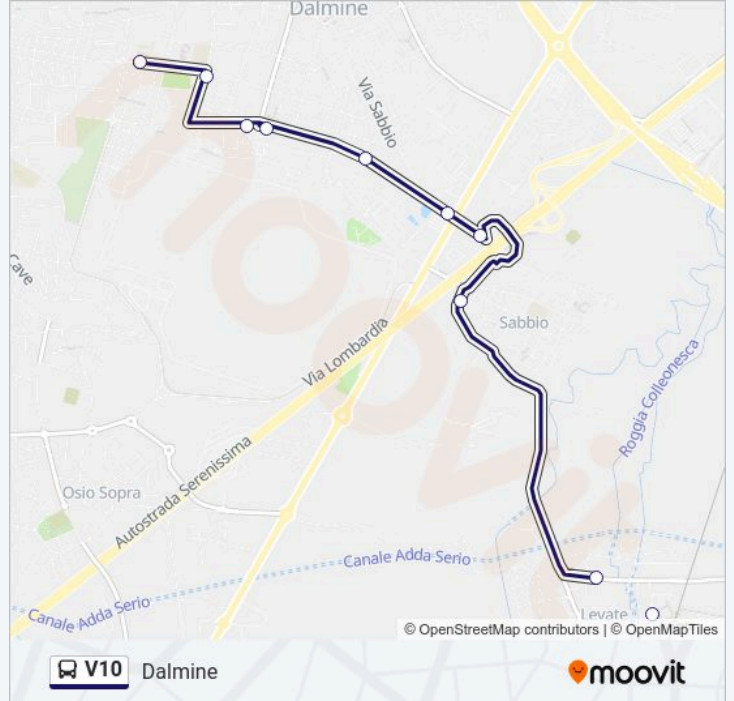

Osio Sotto - Centro Interscambio

Boltiere - P.za Marconi

Direzione: Dalmine

9 fermate

[VISUALIZZA GLI ORARI DELLA LINEA](#)

Levate - Via Santuario, 27

Levate - Via Fermi, 17

Sabbio - Via Levate, 1

Dalmine - Via Locatelli (Nodo A4)

Dalmine Via Locatelli 133 Piscine

Dalmine Via Locatelli 71

Dalmine Via Locatelli 2 Fr. Comune

Dalmine - Via Maestri Del Lavoro

Dalmine Via Verdi Itis

Orari della linea bus V10

Direzione: Dalmine

Fermate: 9

Durata del tragitto: 13 min

La linea in sintesi:

Direzione: Dalmine

22 fermate

[VISUALIZZA GLI ORARI DELLA LINEA](#)

- Osio Sotto - Centro Interscambio
- Boltiere - P.za Marconi
- Boltiere - Via Don Carminati
- Boltiere - Via S. Marco C.so Europa
- Zingonia - P.za Affari
- Zingonia - C.so Europa, 3
- Ciserano - Via Circonvallazione Sud
- Ciserano - Scuole Medie
- Zingonia - C.so Europa, 2
- Verdellino - C.so America
- Verdellino - Via Oleandri, 3 (Scuole)
- Verdellino - C.so Africa Via IV Novembre
- Verdellino - Via Gramsci
- Verdellino - Via Marconi 36/29 (Stazione Fs)
- Verdellino - Via Marconi (Banca)
- Osio Sotto - Via Gorizia (Distributore)
- Osio Sopra - Via Papa Giovanni XXIII
- Osio Sopra Via Papa Giovanni XXIII Fr.23

Informazioni sulla linea bus V10

Direzione: Dalmine

Fermate: 22

Durata del tragitto: 35 min

La linea in sintesi:

Dalmine - Via Mariano Via Orti

Dalmine Via Marconi Via Trento

Dalmine Via Marconi 6