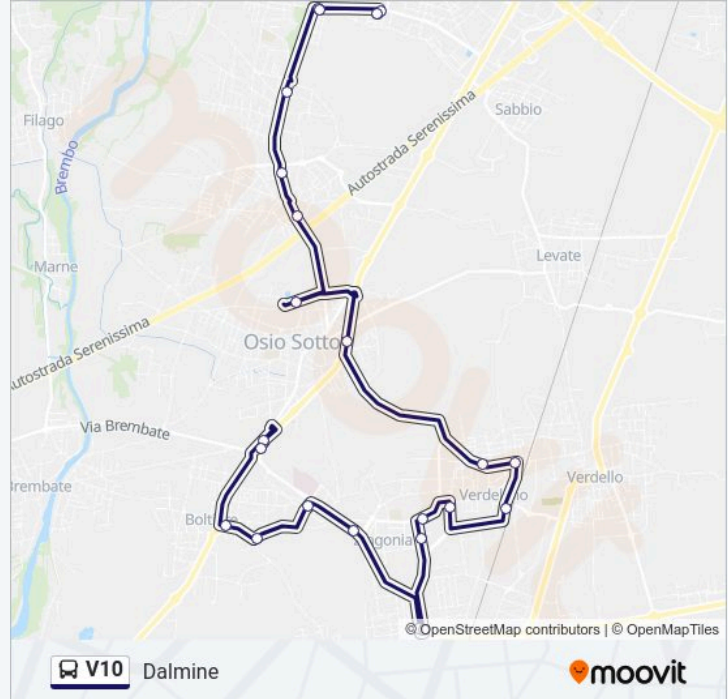

Direzione: Dalmine

Fermate: 9

Durata del tragitto: 13 min

La linea in sintesi:

Direzione: Dalmine

22 fermate

[VISUALIZZA GLI ORARI DELLA LINEA](#)

- Osio Sotto - Centro Interscambio
- Boltiere - P.za Marconi
- Boltiere - Via Don Carminati
- Boltiere - Via S. Marco C.so Europa
- Zingonia - P.za Affari
- Zingonia - C.so Europa, 3
- Ciserano - Via Circonvallazione Sud
- Ciserano - Scuole Medie
- Zingonia - C.so Europa, 2
- Verdellino - C.so America
- Verdellino - Via Oleandri, 3 (Scuole)
- Verdellino - C.so Africa Via IV Novembre
- Verdellino - Via Gramsci
- Verdellino - Via Marconi 36/29 (Stazione Fs)
- Verdellino - Via Marconi (Banca)
- Osio Sotto - Via Gorizia (Distributore)
- Osio Sopra - Via Papa Giovanni XXIII
- Osio Sopra Via Papa Giovanni XXIII Fr.23

Informazioni sulla linea bus V10

Direzione: Dalmine

Fermate: 22

Durata del tragitto: 35 min

La linea in sintesi:

Dalmine - Via Mariano Via Orti

Dalmine Via Marconi Via Trento

Dalmine Via Marconi 6

Dalmine - Via Maestri Del Lavoro

Direzione: Levate

27 fermate

[VISUALIZZA GLI ORARI DELLA LINEA](#)

Osio Sotto - Centro Interscambio

Boltiere - P.za Marconi

Boltiere - Via Don Carminati

Boltiere - Via S. Marco C.so Europa