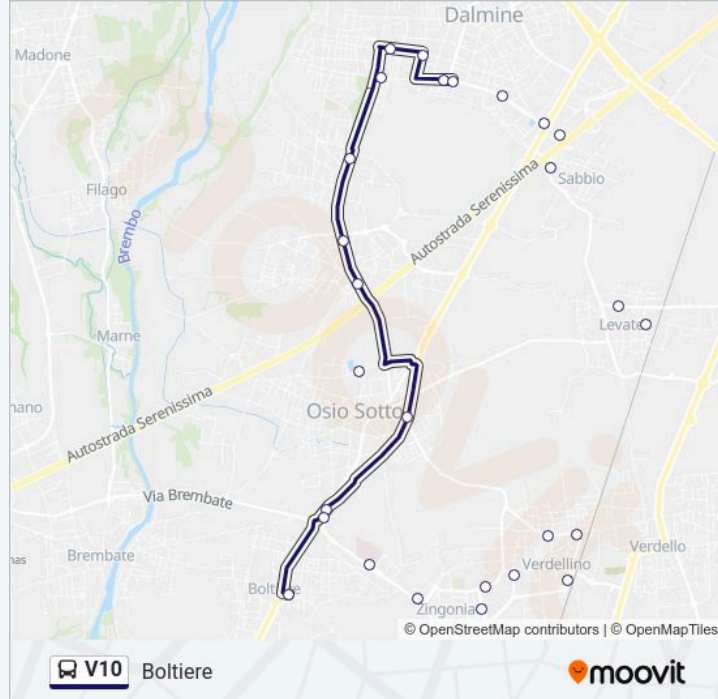

Usa Moovit per trovare le fermate della linea bus V10 più vicine a te e scoprire quando passerà il prossimo mezzo della linea bus V10

Direzione: Boltiere

25 fermate

[VISUALIZZA GLI ORARI DELLA LINEA](#)

Levate - C.so Europa (Stazione Fs)
Levate - Via Fermi, 17
Sabbio - Via Levate, 1
Dalmine - Via Locatelli (Nodo A4)
Dalmine Via Locatelli 133 Piscine
Dalmine Via Locatelli 71
Dalmine Via Marconi 6
Dalmine - V.le Marconi
Dalmine - Via Mariano Via Orti
Osio Sopra - Via Papa Giovanni Xxiii, 23
Osio Sopra Via Papa Giovanni XXIII 7
Osio Sotto - Via Delle Industrie (Centro Sportivo)
Osio Sotto - Via Gorizia (Distributore)
Verdellino - Via Marconi (Banca)
Verdellino - Via Marconi 36/29 (Stazione Fs)
Verdellino - Via Gramsci
Verdellino - C.so Africa Via IV Novembre
Verdellino - Via Oleandri, 3 (Scuole)
Verdellino - Corso America
Zingonia - C.so Europa, 3

Informazioni sulla linea bus V10

Direzione: Boltiere

Fermate: 25

Durata del tragitto: 23 min

La linea in sintesi:

Zingonia - C.so Europa, 2

Zingonia - P.za Affari

Osio Sotto - C.so Europa (Ospedale)

Osio Sotto - Centro Interscambio

Boltiere - P.za Marconi

Direzione: Dalmine

9 fermate

[VISUALIZZA GLI ORARI DELLA LINEA](#)

Levate - Via Santuario, 27

Levate - Via Fermi, 17

Sabbio - Via Levate, 1

Dalmine - Via Locatelli (Nodo A4)

Dalmine Via Locatelli 133 Piscine

Dalmine Via Locatelli 71

Dalmine Via Locatelli 2 Fr. Comune

Dalmine - Via Maestri Del Lavoro

Dalmine Via Verdi Itis

Orari della linea bus V10