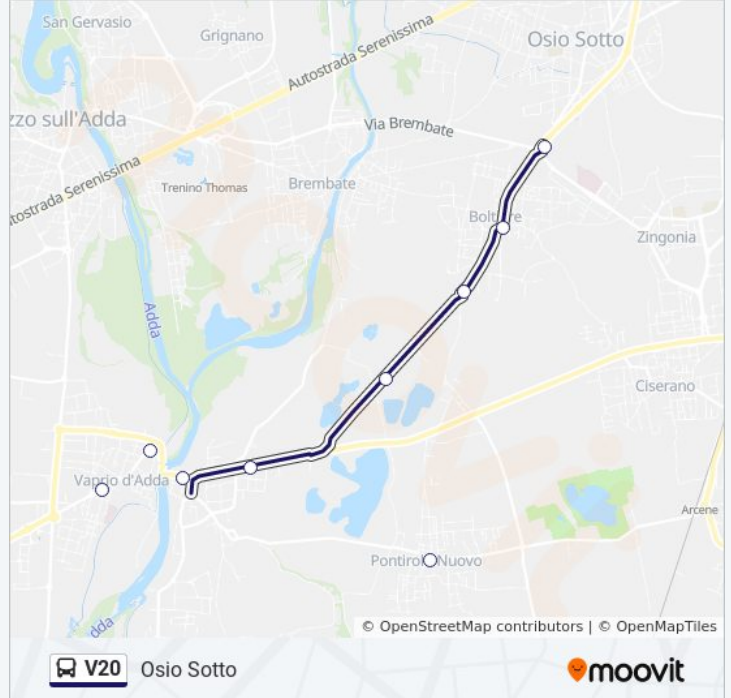

### Direzione: Osio Sotto

9 fermate

[VISUALIZZA GLI ORARI DELLA LINEA](#)

Via Perego (Vaprio D'Adda)

Vaprio D'Adda - Via Concesa (Semaforo)

Canonica D'Adda - Via Matteotti

Canonica D'Adda - Via Bergamo (Edicola)

Pontirolo - V.le Italia

Pontirolo Nuovo - Via Bergamo, 5 (Cava)

Boltiere - SS 525 (Bivio Pontirolo)

Boltiere - P.za IV Novembre (Chiesa)

Osio Sotto - Centro Interscambio

### Informazioni sulla linea bus V20

**Direzione:** Osio Sotto

**Fermate:** 9

**Durata del tragitto:** 12 min

**La linea in sintesi:**

## Informazioni sulla linea bus V20

**Direzione:** Vaprio

**Fermate:** 28

**Durata del tragitto:** 14 min

**La linea in sintesi:**

Osio Sotto - Via Matteotti, 25

Osio Sotto - Via Manzoni, 4

Osio Sotto - Centro Interscambio