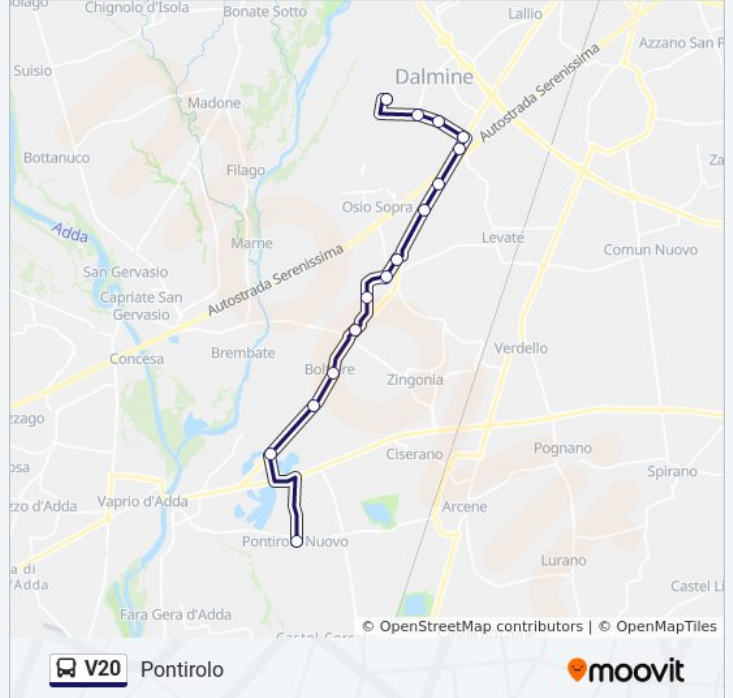

### Direzione: Pontirolo

15 fermate

[VISUALIZZA GLI ORARI DELLA LINEA](#)

- Dalmine Via Verdi Itis
- Dalmine Via Locatelli 2 Fr. Comune
- Dalmine Via Locatelli Fr.57
- Dalmine - Via Locatelli, 133 (Piscine)
- Dalmine - SS 525 (Velodromo)
- Sabbio - SS 525 (Stab. Dalmine)
- Osio Sopra - SS 525 (Stab. Cividini)
- Osio Sotto - Via Matteotti (Santuario)
- Osio Sotto - Via Matteotti, 25
- Osio Sotto - Via Manzoni, 4
- Osio Sotto - Centro Interscambio
- Boltiere - P.za IV Novembre (Chiesa)
- Boltiere - SS 525 (Bivio Pontirolo)
- Pontirolo Nuovo - Via Bergamo, 5 (Cava)
- Pontirolo - V.le Italia

### Orari della linea bus V20

Orari di partenza verso Pontirolo:

lunedì	13:08
martedì	13:08
mercoledì	13:08
giovedì	13:08
venerdì	13:08
sabato	Non in Servizio
domenica	Non in Servizio

### Informazioni sulla linea bus V20

**Direzione:** Pontirolo

**Fermate:** 15

**Durata del tragitto:** 26 min

**La linea in sintesi:**

## Informazioni sulla linea bus V20

**Direzione:** Vaprio

**Fermate:** 28

**Durata del tragitto:** 14 min

**La linea in sintesi:**

Osio Sotto - Via Matteotti, 25

Osio Sotto - Via Manzoni, 4

Osio Sotto - Centro Interscambio