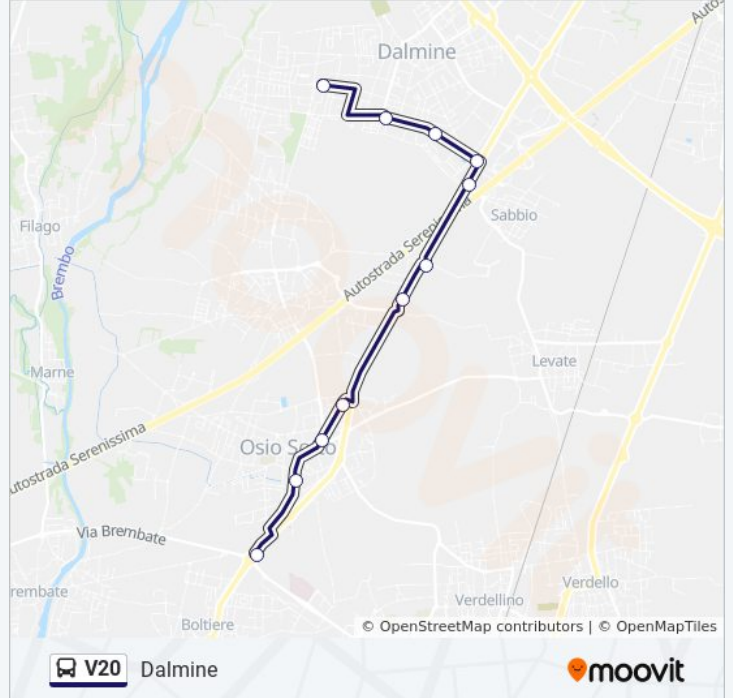

## Bergamo - Stazione Autolinee (Arrivi)

### Direzione: Dalmine

11 fermate

[VISUALIZZA GLI ORARI DELLA LINEA](#)

- Osio Sotto - Centro Interscambio
- Osio Sotto - Via Veneto, 45
- Osio Sotto - Via Matteotti, 25
- Osio Sotto - Via Matteotti (Santuario)
- Osio Sopra - SS 525 (Stab. Cividini)
- Sabbio - SS 525 Via Dossi
- Dalmine - SS 525 (Velodromo)
- Dalmine Via Locatelli 133 Piscine
- Dalmine Via Locatelli 71
- Dalmine Via Locatelli 2 Fr. Comune
- Dalmine Via Verdi Itis

### Informazioni sulla linea bus V20

**Direzione:** Dalmine

**Fermate:** 11

**Durata del tragitto:** 17 min

**La linea in sintesi:**

### Direzione: Osio Sotto

9 fermate

[VISUALIZZA GLI ORARI DELLA LINEA](#)

Via Perego (Vaprio D'Adda)

Vaprio D'Adda - Via Concesa (Semaforo)

Canonica D'Adda - Via Matteotti

Canonica D'Adda - Via Bergamo (Edicola)