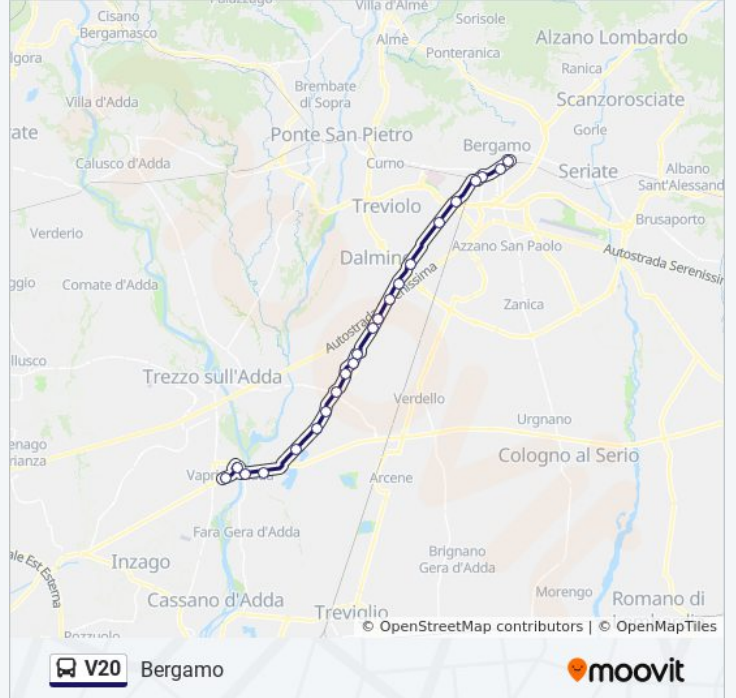

Usa Moovit per trovare le fermate della linea bus V20 più vicine a te e scoprire quando passerà il prossimo mezzo della linea bus V20

### Direzione: Bergamo

22 fermate

[VISUALIZZA GLI ORARI DELLA LINEA](#)

- Via Perego (Vaprio D'Adda)
- Vaprio D'Adda - Via Concesa (Semaforo)
- Canonica D'Adda - Via Matteotti
- Canonica D'Adda - Via Bergamo (Edicola)
- Pontirolo Nuovo - Via Bergamo, 5 (Cava)
- Boltiere - SS 525 (Bivio Pontirolo)
- Boltiere - P.za IV Novembre (Chiesa)
- Osio Sotto - Centro Interscambio
- Osio Sotto - Via Veneto, 45
- Osio Sotto - Via Matteotti, 25
- Osio Sotto - Via Matteotti (Santuario)
- Osio Sopra - SS 525 (Stab. Cividini)
- Sabbio - SS 525 Via Dossi
- Dalmine - SS 525 (Velodromo)
- Guzzanica - SS 525 (Rist. Daina)
- Dalmine SS 525 Via Vailetta
- Via Grumello Fr. A2a
- Via Grumello, 6
- Via Dei Caniana Fr.6 Chiesa
- Via Dei Caniana 3a Università
- Bergamo - Via Bonomelli

### Informazioni sulla linea bus V20

**Direzione:** Bergamo

**Fermate:** 22

**Durata del tragitto:** 20 min

**La linea in sintesi:**

## Bergamo - Stazione Autolinee (Arrivi)