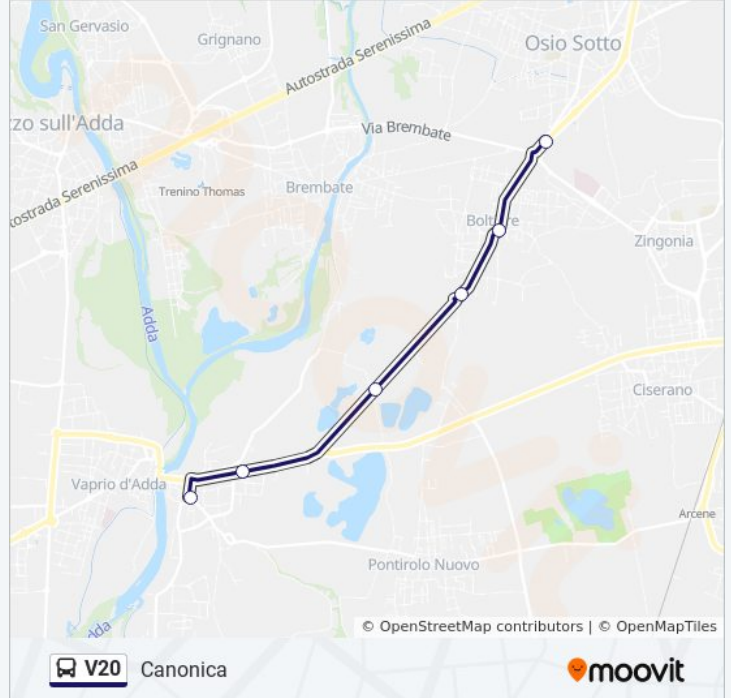

## Bergamo - Stazione Autolinee (Arrivi)

### Direzione: Canonica

6 fermate

[VISUALIZZA GLI ORARI DELLA LINEA](#)

- Osio Sotto - Centro Interscambio
- Boltiere - P.za IV Novembre (Chiesa)
- Boltiere - SS 525 (Bivio Pontirolo)
- Pontirolo Nuovo - Via Bergamo, 5 (Cava)
- Canonica D'Adda - Via Bergamo (Edicola)
- Canonica D'Adda - Via Lodi (Municipio)

### Informazioni sulla linea bus V20

**Direzione:** Canonica

**Fermate:** 6

**Durata del tragitto:** 10 min

**La linea in sintesi:**

### Direzione: Osio Sotto

9 fermate

[VISUALIZZA GLI ORARI DELLA LINEA](#)

Via Perego (Vaprio D'Adda)

Vaprio D'Adda - Via Concesa (Semaforo)

Canonica D'Adda - Via Matteotti

Canonica D'Adda - Via Bergamo (Edicola)