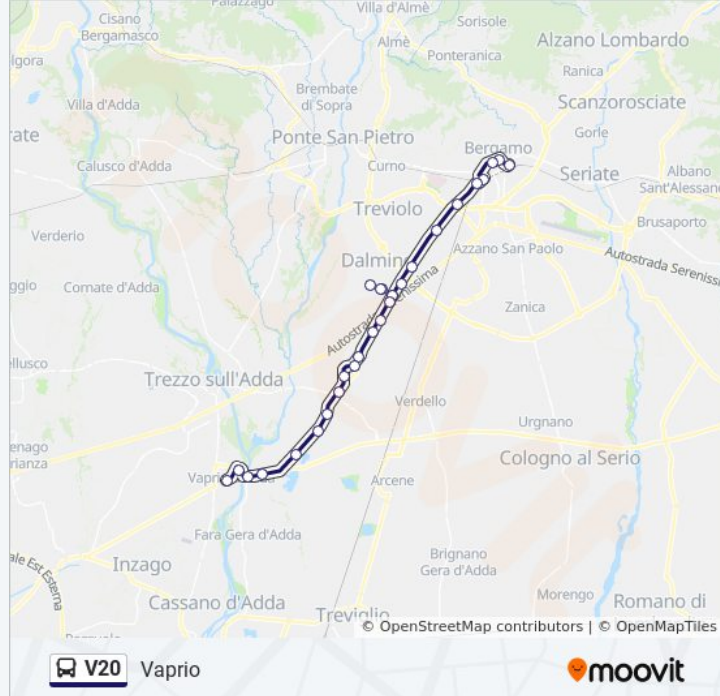

## Orari della linea bus V20

Orari di partenza verso Vaprio:

lunedì	06:10 - 19:20
martedì	06:10 - 19:20
mercoledì	06:10 - 19:20
giovedì	06:10 - 19:20
venerdì	06:10 - 19:20
sabato	06:10 - 19:20
domenica	Non in Servizio

## Informazioni sulla linea bus V20

**Direzione:** Vaprio

**Fermate:** 28

**Durata del tragitto:** 14 min

**La linea in sintesi:**

Osio Sotto - Via Matteotti, 25

Osio Sotto - Via Manzoni, 4

Osio Sotto - Centro Interscambio

Boltiere - P.za IV Novembre (Chiesa)

Boltiere - SS 525 (Bivio Pontirolo)

Pontirolo Nuovo - Via Bergamo, 5 (Cava)

Canonica D'Adda - Via Bergamo (Edicola)

Canonica D'Adda - Via Matteotti

Vaprio D'Adda - Via Concesa (Semaforo)

Via Perego (Vaprio D'Adda)

Orari, mappe e fermate della linea bus V20 disponibili in un PDF su [moovitapp.com](https://moovitapp.com). Usa [App Moovit](#) per ottenere tempi di attesa reali, orari di tutte le altre linee o indicazioni passo-passo per muoverti con i mezzi pubblici a Milano e Lombardia.