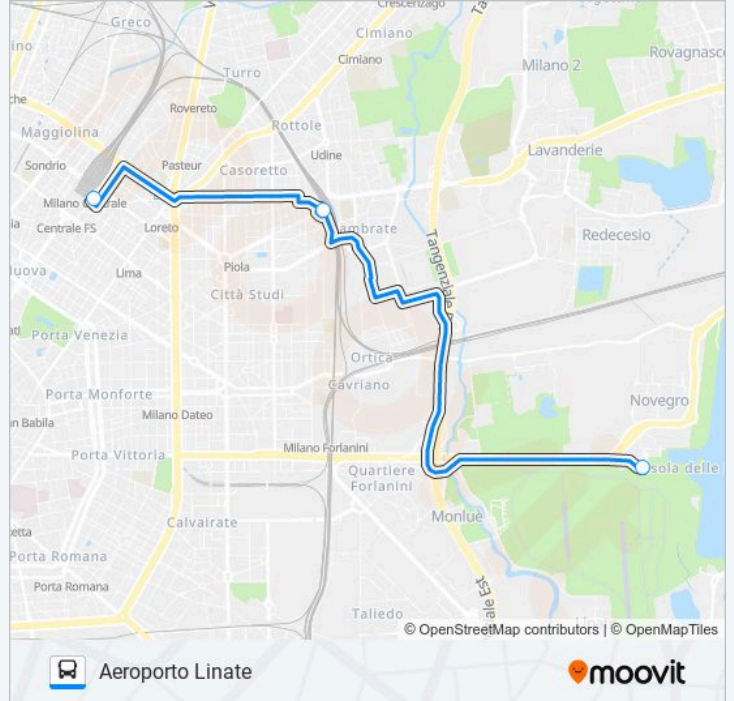

Aeroporto Linate

Scarica L'App

La linea ✎ AUTOSTRADALE (Aeroporto Linate) ha 2 percorsi. Durante la settimana è operativa:

(1) Aeroporto Linate: 07:30 - 21:00(2) Milano Centrale: 09:00 - 22:30

Usa Moovit per trovare le fermate della linea ✎ AUTOSTRADALE più vicine a te e scoprire quando passerà il prossimo mezzo della linea ✎ AUTOSTRADALE

Direzione: Aeroporto Linate

3 fermate

[VISUALIZZA GLI ORARI DELLA LINEA](#)

Milano Centrale (Bgy Airport Shuttles)

Stazione Lambrate M2

Linate (Shuttles)

Orari della linea ✎ AUTOSTRADALE

Orari di partenza verso Aeroporto Linate:

lunedì	07:30 - 21:00
martedì	07:30 - 21:00
mercoledì	07:30 - 21:00
giovedì	07:30 - 21:00
venerdì	07:30 - 21:00
sabato	07:30 - 21:00
domenica	07:30 - 21:00

Informazioni sulla linea ✎ AUTOSTRADALE**Direzione:** Aeroporto Linate**Fermate:** 3**Durata del tragitto:** 25 min**La linea in sintesi:**

Direzione: Milano Centrale

3 fermate

[VISUALIZZA GLI ORARI DELLA LINEA](#)

Linate (Shuttles)

Stazione Lambrate M2

Milano Centrale (Bgy Airport Shuttles)

Orari della linea ✎ AUTOSTRADALE

Orari di partenza verso Milano Centrale: