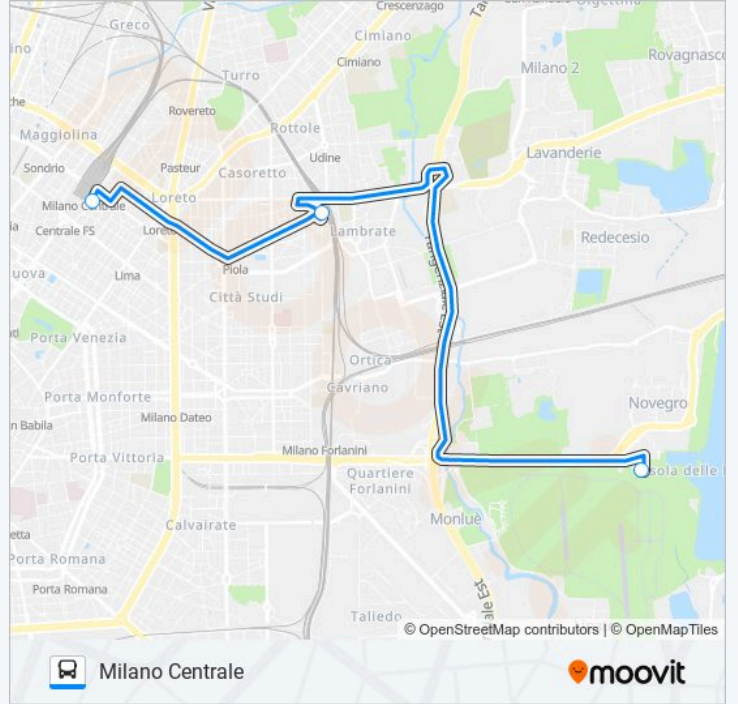

Direzione: Aeroporto Linate

3 fermate

[VISUALIZZA GLI ORARI DELLA LINEA](#)

Milano Centrale (Bgy Airport Shuttles)

Stazione Lambrate M2

Linate (Shuttles)

Orari della linea ✎ AUTOSTRADALE

Orari di partenza verso Aeroporto Linate:

Direzione: Milano Centrale

3 fermate

[VISUALIZZA GLI ORARI DELLA LINEA](#)

Linate (Shuttles)

Stazione Lambrate M2

Milano Centrale (Bgy Airport Shuttles)

Orari della linea ✎ AUTOSTRADALE

Orari di partenza verso Milano Centrale:

lunedì	09:00 - 22:30
martedì	09:00 - 22:30
mercoledì	09:00 - 22:30
giovedì	09:00 - 22:30
venerdì	09:00 - 22:30
sabato	09:00 - 22:30
domenica	09:00 - 22:30

Informazioni sulla linea ✎ AUTOSTRADALE

Direzione: Milano Centrale

Fermate: 3

Durata del tragitto: 25 min

La linea in sintesi:

Orari, mappe e fermate della linea  AUTOSTRADALE disponibili in un PDF su moovitapp.com. Usa App Moovit per ottenere tempi di attesa reali, orari di tutte le altre linee o indicazioni passo-passo per muoverti con i mezzi pubblici a Milano e Lombardia.