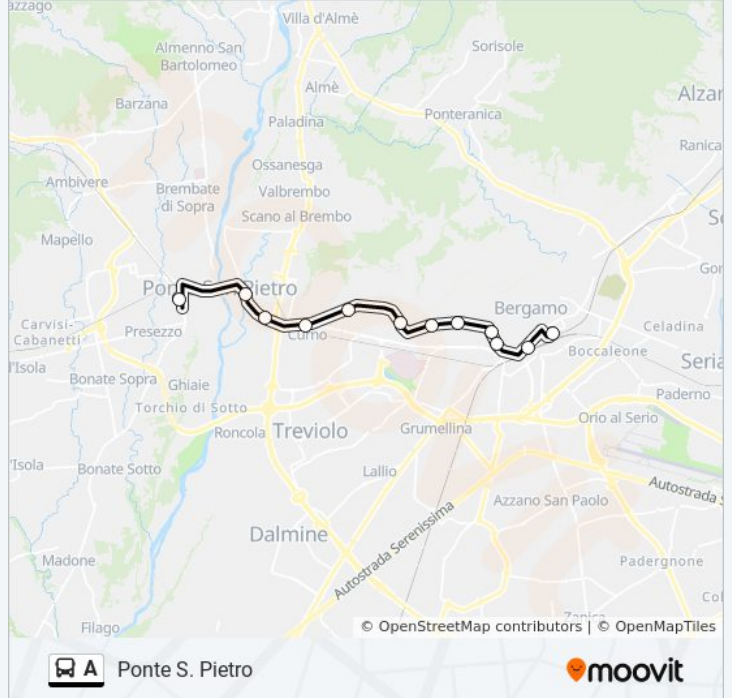

Informazioni sulla linea bus A

Direzione: Ist. Maironi (-> Bonate)

Fermate: 14

Durata del tragitto: 27 min

La linea in sintesi:

Direzione: Ponte S. Pietro

12 fermate

[VISUALIZZA GLI ORARI DELLA LINEA](#)

Orari della linea bus A

Orari di partenza verso Ponte S. Pietro:

lunedì	13:50
martedì	13:50
mercoledì	13:50
giovedì	13:50
venerdì	13:50
sabato	Non in Servizio
domenica	Non in Servizio

Informazioni sulla linea bus A

Direzione: Ponte S. Pietro

Fermate: 12

Durata del tragitto: 19 min

La linea in sintesi:

Direzione: Ponte S. Pietro Clinica

21 fermate

[VISUALIZZA GLI ORARI DELLA LINEA](#)

- Brivio - Capolinea
- Villa D'Adda - Via Robasacchi
- Villa D'Adda Bassa - Via S. Martirio
- Villa D'Adda Alta - Chiesa
- Villa D'Adda Alta - Via Volpino
- Carvico - Via S. Maria (Posta)
- Carvico - Via Morlani (Enaip)
- Carvico - Via Don Bolgeni
- Sotto Il Monte - Brusicco (Casa Papa)
- Sotto Il Monte - Via Gerole (Bar)
- Sotto Il Monte - Via Moro (Centro Sportivo)
- Sotto Il Monte - Via Alle Brughiere, 13
- Sotto Il Monte - Via Alle Brughiere
- Sotto Il Monte - Via Dell'Industria
- Terno D'Isola - Via Milano Via Albisetti
- Terno D'Isola - Via Albisetti Via Trento
- Terno D'Isola - Via Roma (Nodo A2 - Stazione Fs)
- Presezzo - SP 166 (Distributore)