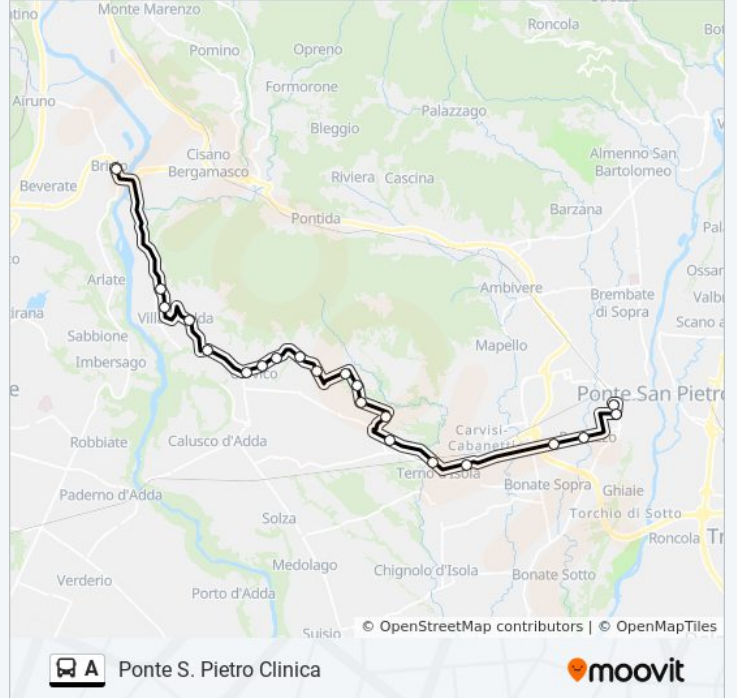

Informazioni sulla linea bus A

Direzione: Ponte S. Pietro Clinica

Fermate: 21

Durata del tragitto: 33 min

La linea in sintesi:

Presezzo - P.za Chiesa

Ponte S. Pietro - Via Berizzi (Itc)

Ponte S. Pietro Via Forlanini Clinica

Direzione: Terno D'Isola (Diretta)

10 fermate

[VISUALIZZA GLI ORARI DELLA LINEA](#)

Stazione Autolinee (Pensilina 3)

Bergamo - Via S. Giorgio

Bergamo - Via Palma Il Vecchio, 3

Bergamo - Via Palma Il Vecchio