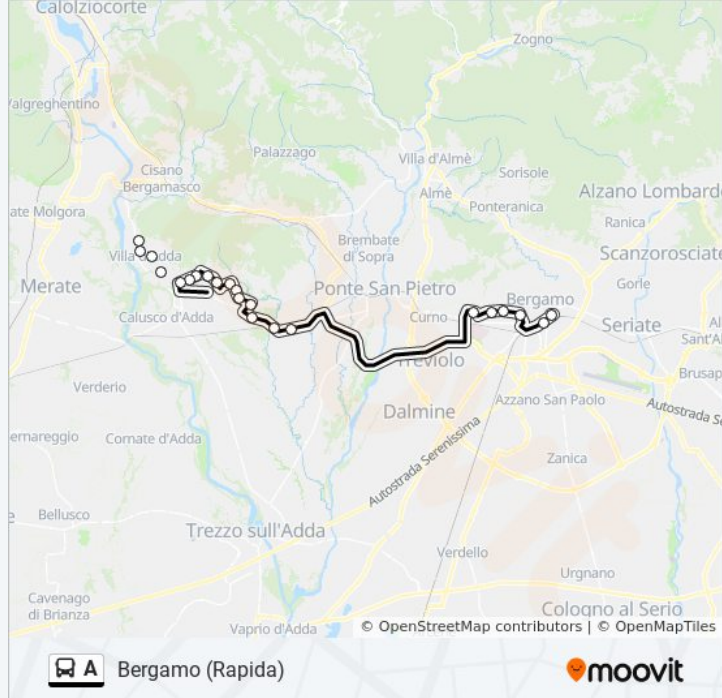

Direzione: Bergamo (Rapida)

22 fermate

[VISUALIZZA GLI ORARI DELLA LINEA](#)

Villa D'Adda - Via Robasacchi

Villa D'Adda Bassa - Via S. Martirio

Villa D'Adda Alta - Chiesa

Villa D'Adda Alta - Via Volpino

Carvico - Via S. Maria (Posta)

Informazioni sulla linea bus A

Direzione: Bergamo (Rapida)

Fermate: 22

Durata del tragitto: 36 min

La linea in sintesi:

Sotto Il Monte - Via Dell'Industria

Terno D'Isola - Via Milano Via Albisetti

Terno D'Isola - Via Albisetti Via Trento

Terno D'Isola - Via Roma (Nodo A2 - Stazione Fs)

Via Mattioli 17/19 Via Beethoven

Via Broseta Fr.133 Parcheggio C.R.I.

Via Broseta 92b Via XXIV Maggio

Bergamo - Via Palma Il Vecchio

Bergamo - Via Bonomelli

Bergamo - Stazione Autolinee (Arrivi)

Direzione: Brivio

34 fermate

[VISUALIZZA GLI ORARI DELLA LINEA](#)

Stazione Autolinee (Pensilina 3)

Bergamo - Via S. Giorgio

Bergamo - Via Palma Il Vecchio, 3

Bergamo - Via Palma Il Vecchio