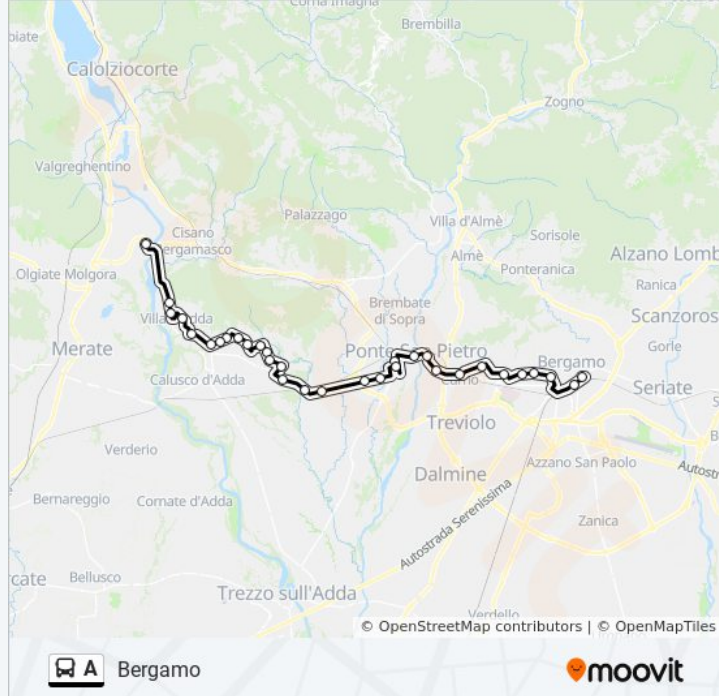

Informazioni sulla linea bus A

Direzione: Bergamo

Fermate: 32

Durata del tragitto: 44 min

La linea in sintesi:

Ponte S. Pietro - Via Berizzi (Itc)

Ponte S. Pietro Via Forlanini Clinica

Ponte S. Pietro - Via Manzoni (Sc. Legler)

Ponte S. Pietro - Via Lecco (Casa Neonat.)

Curno Via Lecco 77

Curno Crocette Semaforo Via Lecco 11

Curno Via Trento 38 Borghetto

Via Mattioli 17/19 Via Beethoven

Via Broseta Fr.133 Parcheggio C.R.I.

Via Broseta 92b Via XXIV Maggio

Bergamo - Via Palma Il Vecchio

Bergamo - Via Bonomelli

Bergamo - Stazione Autolinee (Arrivi)

Direzione: Bergamo (-> Ist. Maironi -> P.ta Nuova)

33 fermate

[VISUALIZZA GLI ORARI DELLA LINEA](#)

Villa D'Adda - Via Robasacchi

Sotto Il Monte - Via Gerole (Bar)

Sotto Il Monte - Via Moro (Centro Sportivo)

Sotto Il Monte - Via Alle Brughiere, 13

Sotto Il Monte - Via Alle Brughiere

Sotto Il Monte - Via Dell'Industria

Terno D'Isola - Via Milano Via Albisetti