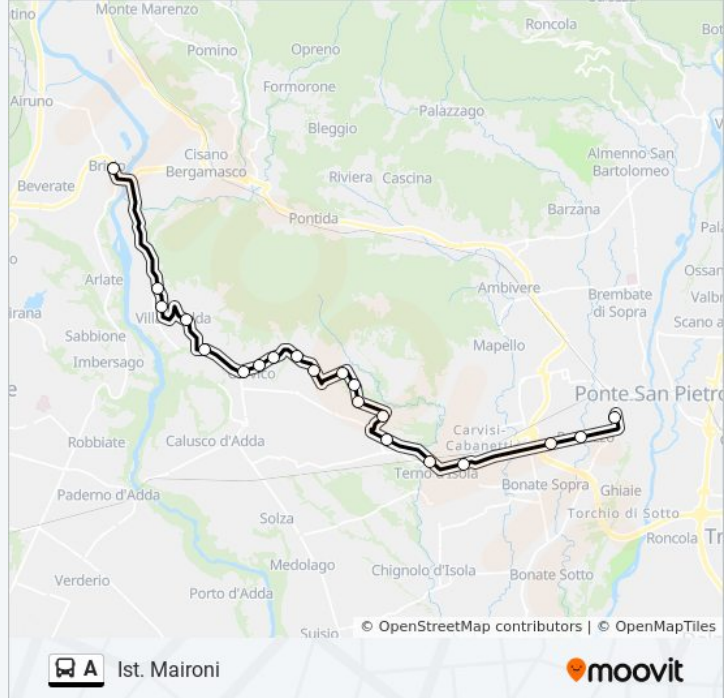

Informazioni sulla linea bus A

Direzione: Ist. Maironi

Fermate: 20

Durata del tragitto: 20 min

La linea in sintesi:

Presezzo - P.za Chiesa

Presezzo - Istituto Maironi

Direzione: Ist. Maironi (-> Bonate)

14 fermate

[VISUALIZZA GLI ORARI DELLA LINEA](#)

Carvico - Via S. Maria (Posta)

Carvico - Via Morlani (Enaip)

Carvico - Via Don Pedrinelli

Terno D'Isola - Via Milano Via Albisetti

Terno D'Isola - Via Albisetti Via Trento