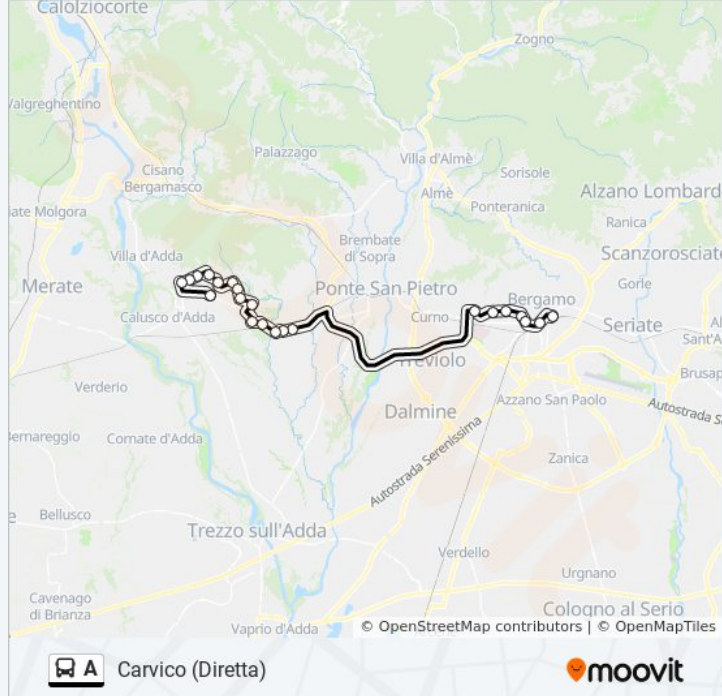

Direzione: Carvico (Diretta)

Fermate: 22

Durata del tragitto: 26 min

La linea in sintesi:

Carvico - Via Don Bolgeni

Carvico - Via Morlani (Enaip)

Carvico - Via S. Maria (Posta)

Carvico - Via Don Pedrinelli

Direzione: Ist. Maironi

20 fermate

[VISUALIZZA GLI ORARI DELLA LINEA](#)

Brivio - Capolinea

Villa D'Adda - Via Robasacchi

Villa D'Adda Bassa - Via S. Martirio

Villa D'Adda Alta - Chiesa

Villa D'Adda Alta - Via Volpino