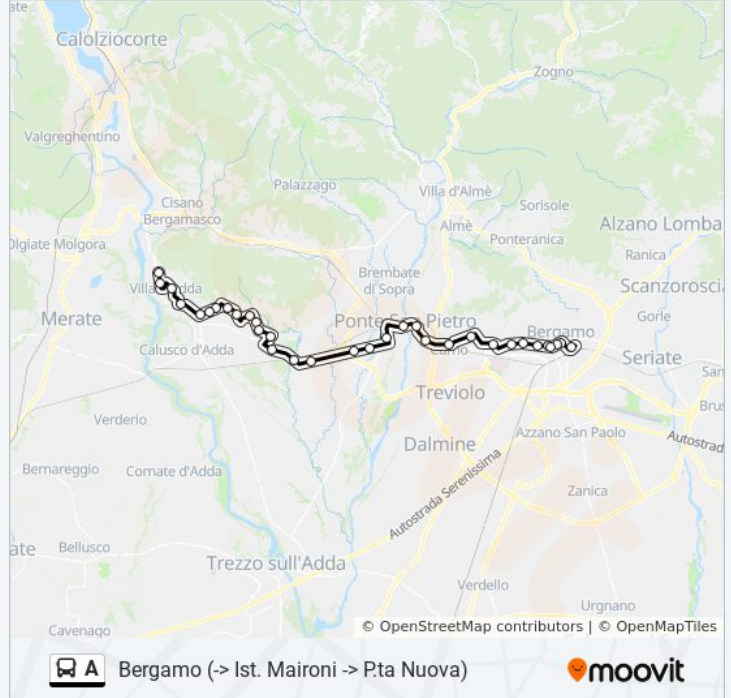

Informazioni sulla linea bus A

Direzione: Bergamo (-> Ist. Maironi -> P.ta Nuova)

Fermate: 33

Durata del tragitto: 49 min

La linea in sintesi:

Presezzo - SP 166 (Distributore)

Presezzo - P.za Chiesa

Presezzo - Istituto Maironi

Ponte S. Pietro - Via Manzoni (Sc. Legler)

Ponte S. Pietro - Via Lecco (Casa Neonat.)

Curno Via Lecco 77

Curno Crocette Semaforo Via Lecco 11

Curno Via Trento 38 Borghetto

Via Mattioli 17/19 Via Beethoven

Via Broseta Fr.133 Parcheggio C.R.I.

Via Broseta 92b Via XXIV Maggio

Via Broseta, 53 (Distr. Esso)

Piazza Pontida 18

Via Zambonate 89 Cinque Vie

Via Tiraboschi 75 Largo Medaglie D'Oro

Porta Nuova (Via Tiraboschi)

Bergamo - Stazione Autolinee (Arrivi)

Direzione: Bergamo (Rapida)

22 fermate

[VISUALIZZA GLI ORARI DELLA LINEA](#)

Villa D'Adda - Via Robasacchi

Villa D'Adda Bassa - Via S. Martirio

Villa D'Adda Alta - Chiesa

Villa D'Adda Alta - Via Volpino

Carvico - Via S. Maria (Posta)