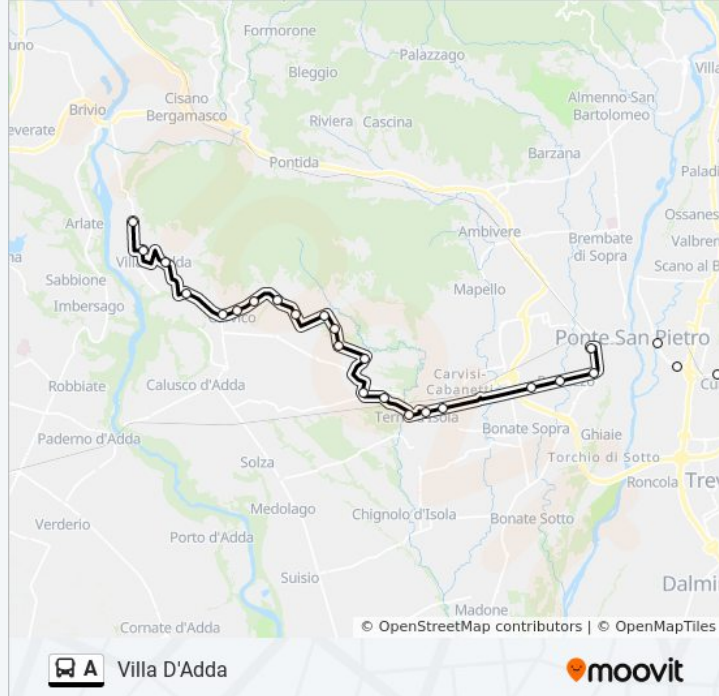

Carvico - Via Morlani (Enaip)

Carvico - Via S. Maria (Posta)

Villa D'Adda Alta - Via Volpino

Villa D'Adda Alta - Chiesa

Villa D'Adda Bassa - Via S. Martirio

Villa D'Adda - Via Delle Industrie Via Robasacchi

Direzione: Villa D'Adda (-> Ist. Maironi)

34 fermate

[VISUALIZZA GLI ORARI DELLA LINEA](#)

Stazione Autolinee (Pensilina 3)

Bergamo - Via S. Giorgio

Bergamo - Via Palma Il Vecchio, 3

Bergamo - Via Palma Il Vecchio