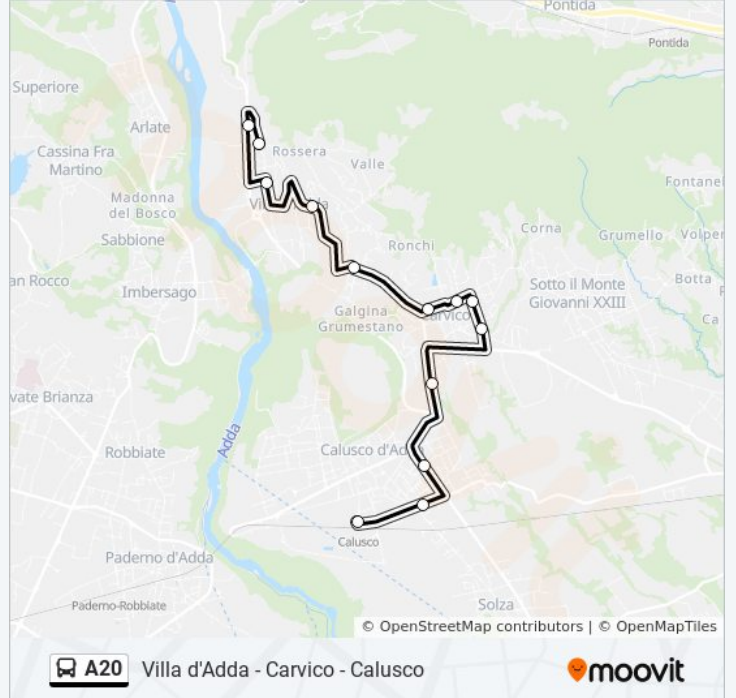

- Villa D'Adda - Via Robasacchi
- Villa D'Adda Bassa - Via S. Martirio
- Villa D'Adda Alta - Chiesa
- Villa D'Adda Alta - Via Volpino
- Carvico - Via Moro, 26
- Carvico - Via Moro, 4
- Carvico - Via Morlani (Enaip)
- Carvico - Via S. Maria (Posta)
- Carvico - Via Conti Gerolamo Via XXV Aprile
- Calusco D'A. - Via Locatelli (Asl)
- Calusco D'A. - Via Dei Tigli (Scuole)
- Calusco D'A. (Nodo A3 - Stazione Fs)

### Direzione: Villa D'Adda

13 fermate

[VISUALIZZA GLI ORARI DELLA LINEA](#)

- Calusco D'A. (Nodo A3 - Stazione Fs)
- Calusco D'A. - Via Bergamo, 49 (Park)
- Calusco D'A. - Via Rivierasca, 185/187
- Carvico - Via Conti Gerolamo Via XXV Aprile
- Carvico - Via Moro, 26
- Carvico - Via Moro, 4
- Carvico - Via Morlani (Enaip)
- Carvico - Via S. Maria (Posta)
- Villa D'Adda Alta - Via Volpino
- Villa D'Adda Alta - Chiesa
- Villa D'Adda Bassa - Via S. Martirio
- Villa D'Adda - Via Delle Industrie Via Robasacchi
- Villa D'Adda - Via Robasacchi

### Orari della linea bus A20

Orari di partenza verso Villa D'Adda:

lunedì	13:48
martedì	13:48
mercoledì	13:48
giovedì	13:48
venerdì	13:48
sabato	13:48
domenica	Non in Servizio

### Informazioni sulla linea bus A20

**Direzione:** Villa D'Adda

**Fermate:** 13

**Durata del tragitto:** 17 min

**La linea in sintesi:**