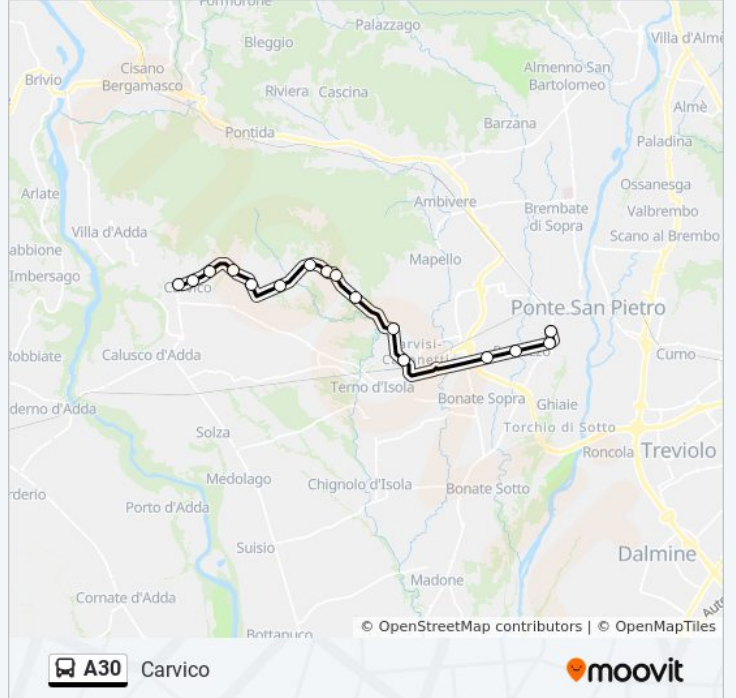

Direzione: Calusco (-> Ist. Maironi)

20 fermate

[VISUALIZZA GLI ORARI DELLA LINEA](#)

Ponte S. Pietro Via Forlanini Clinica

Presezzo - Istituto Maironi

Presezzo - Via Veneto (Rondà SP 155)

Presezzo - P.za Chiesa

Informazioni sulla linea bus A30

Direzione: Calusco (-> Ist. Maironi)

Fermate: 20

Durata del tragitto: 27 min

La linea in sintesi:

Calusco D'A. - Via Dei Tigli (Scuole)

Calusco D'A. (Nodo A3 - Stazione Fs)

Direzione: Carvico

Sotto Il Monte - Brusiccò (Casa Papa)

Carvico - Via Don Bolgeni

Carvico - Via Morlani (Enaip)

Carvico - Via S. Maria (Posta)

Orari della linea bus A30

Orari di partenza verso Carvico:

lunedì	Non in Servizio
martedì	Non in Servizio
mercoledì	Non in Servizio
giovedì	Non in Servizio
venerdì	Non in Servizio
sabato	12:05
domenica	Non in Servizio

Informazioni sulla linea bus A30

Direzione: Carvico

Fermate: 16

Durata del tragitto: 21 min

La linea in sintesi:

Direzione: Ponte S. Pietro Clinica

22 fermate

[VISUALIZZA GLI ORARI DELLA LINEA](#)