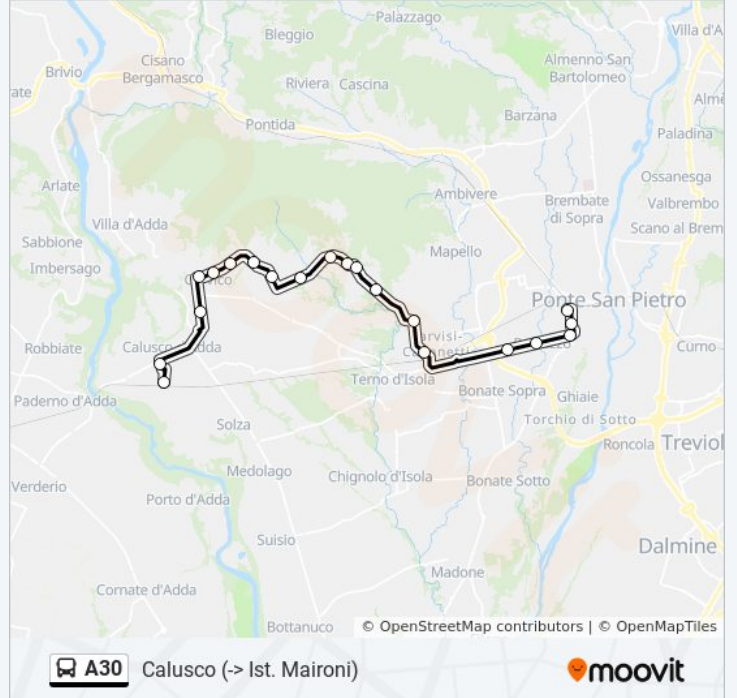

Direzione: Calusco (-> Ist. Maironi)

20 fermate

[VISUALIZZA GLI ORARI DELLA LINEA](#)

Ponte S. Pietro Via Forlanini Clinica

Presezzo - Istituto Maironi

Presezzo - Via Veneto (Rondà SP 155)

Presezzo - P.za Chiesa

Informazioni sulla linea bus A30

Direzione: Calusco (-> Ist. Maironi)

Fermate: 20

Durata del tragitto: 27 min

La linea in sintesi:

Calusco D'A. - Via Dei Tigli (Scuole)

Calusco D'A. (Nodo A3 - Stazione Fs)

Direzione: Carvico

16 fermate

[VISUALIZZA GLI ORARI DELLA LINEA](#)

Presezzo - Istituto Maironi

Presezzo - Via Veneto (Rondà SP 155)

Presezzo - P.za Chiesa

Presezzo - SP 166 (Distributore)

Terno D'Isola - Via Per Valtrighe (Fbm)