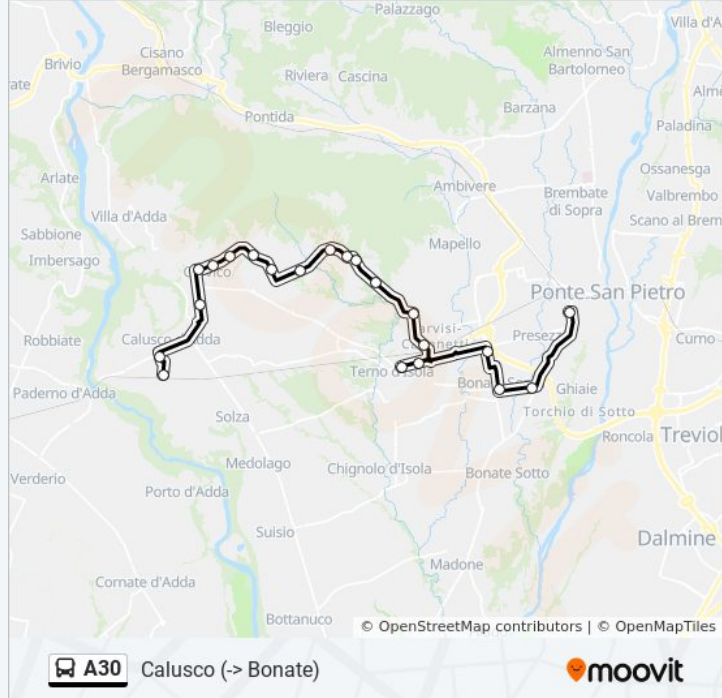

Usa Moovit per trovare le fermate della linea bus A30 più vicine a te e scoprire quando passerà il prossimo mezzo della linea bus A30

Direzione: Calusco

19 fermate

[VISUALIZZA GLI ORARI DELLA LINEA](#)

Presezzo - Istituto Maironi

Direzione: Calusco

Fermate: 19

Durata del tragitto: 26 min

La linea in sintesi:

Direzione: Calusco (-> Bonate)

21 fermate

[VISUALIZZA GLI ORARI DELLA LINEA](#)

- Ponte S. Pietro - Via Berizzi (Itc)
- Bonate Sopra - Via S. Rocco, 53
- Bonate Sopra - P.za Emanuele II
- Bonate Sopra - Via Roma (Quattro Strade)
- Terno D'Isola - Via Roma (Nodo A2 - Stazione Fs)
- Terno D'Isola - Via Roma (Cimitero)
- Terno D'Isola - Via Per Valtrighe (Fbm)
- Valtrighe - Via Marconi
- Piana - Via Tasso (Sider)
- Mapello - Via Tasso Via Rossini
- Piana - Tratt. Bolognini
- Sotto Il Monte - Via Don Valsecchi Via Botta
- Sotto Il Monte - Via Moro (Centro Sportivo)
- Sotto Il Monte - Via Gerole (Bar)
- Sotto Il Monte - Brusiccò (Casa Papa)
- Carvico - Via Don Bolgeni
- Carvico - Via Morlani (Enaip)
- Carvico - Via S. Maria (Posta)

Direzione: Calusco (-> Bonate)

Fermate: 21

Durata del tragitto: 37 min

La linea in sintesi:

Carvico - Via Conti Gerolamo Via XXV Aprile

Calusco D'A. - Via Dei Tigli (Scuole)

Calusco D'A. (Nodo A3 - Stazione Fs)

Direzione: Calusco (-> Ist. Maironi)

20 fermate

[VISUALIZZA GLI ORARI DELLA LINEA](#)

Ponte S. Pietro Via Forlanini Clinica

Presezzo - Istituto Maironi

Presezzo - Via Veneto (Rondà SP 155)

Presezzo - P.za Chiesa