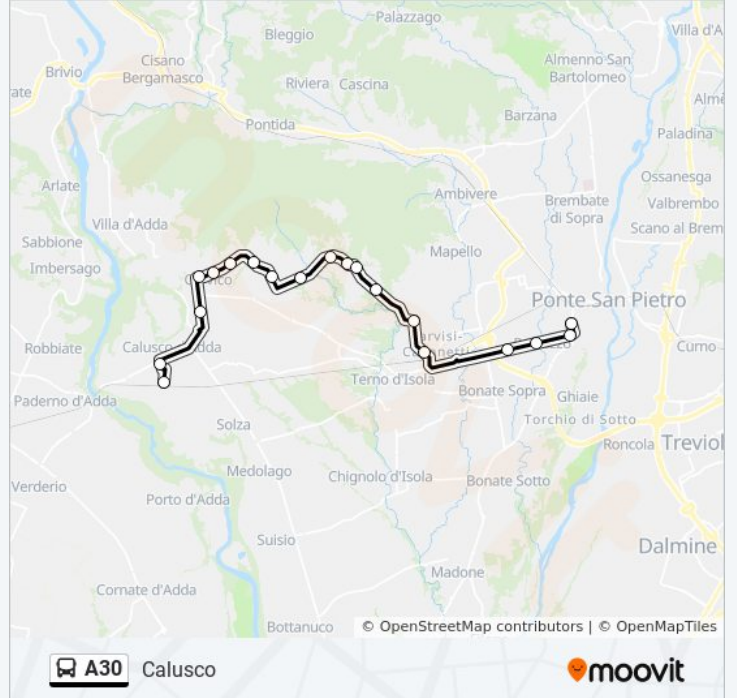

Usa Moovit per trovare le fermate della linea bus A30 più vicine a te e scoprire quando passerà il prossimo mezzo della linea bus A30

Direzione: Calusco

19 fermate

[VISUALIZZA GLI ORARI DELLA LINEA](#)

Presezzo - Istituto Maironi

Presezzo - Via Veneto (Rondà SP 155)

Presezzo - P.za Chiesa

Presezzo - SP 166 (Distributore)

Terno D'Isola - Via Per Valtrighe (Fbm)

Valtrighe - Via Marconi

Piana - Via Tasso (Sider)

Mapello - Via Tasso Via Rossini

Direzione: Calusco

Fermate: 19

Durata del tragitto: 26 min

La linea in sintesi:

Direzione: Calusco (-> Bonate)

21 fermate

[VISUALIZZA GLI ORARI DELLA LINEA](#)

- Ponte S. Pietro - Via Berizzi (Itc)
- Bonate Sopra - Via S. Rocco, 53
- Bonate Sopra - P.za Emanuele II
- Bonate Sopra - Via Roma (Quattro Strade)
- Terno D'Isola - Via Roma (Nodo A2 - Stazione Fs)
- Terno D'Isola - Via Roma (Cimitero)
- Terno D'Isola - Via Per Valtrighe (Fbm)
- Valtrighe - Via Marconi
- Piana - Via Tasso (Sider)
- Mapello - Via Tasso Via Rossini
- Piana - Tratt. Bolognini
- Sotto Il Monte - Via Don Valsecchi Via Botta
- Sotto Il Monte - Via Moro (Centro Sportivo)
- Sotto Il Monte - Via Gerole (Bar)
- Sotto Il Monte - Brusiccò (Casa Papa)
- Carvico - Via Don Bolgeni
- Carvico - Via Morlani (Enaip)
- Carvico - Via S. Maria (Posta)

Direzione: Calusco (-> Bonate)

Fermate: 21

Durata del tragitto: 37 min

La linea in sintesi:

Carvico - Via Conti Gerolamo Via XXV Aprile

Calusco D'A. - Via Dei Tigli (Scuole)

Calusco D'A. (Nodo A3 - Stazione Fs)