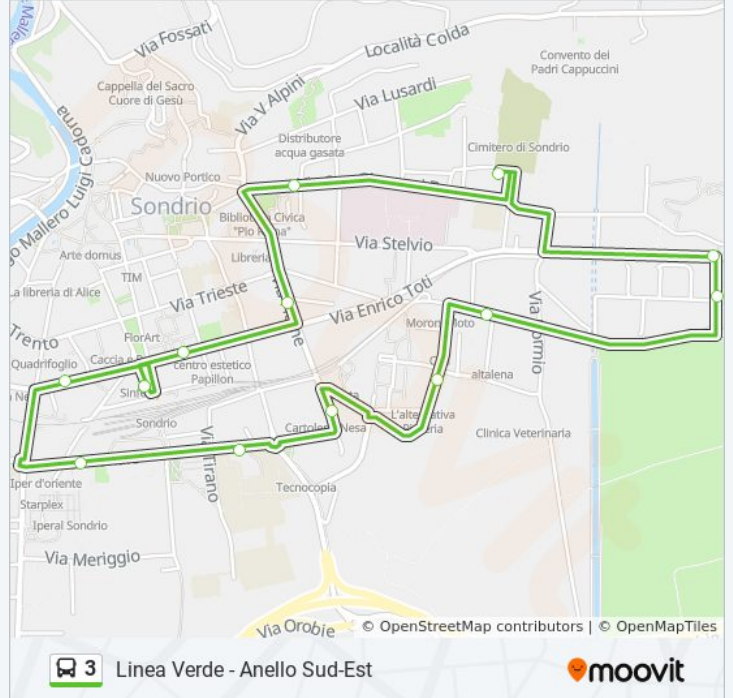

Usa Moovit per trovare le fermate della linea bus 3 più vicine a te e scoprire quando passerà il prossimo mezzo della linea bus 3

Direzione: Circolare

14 fermate

[VISUALIZZA GLI ORARI DELLA LINEA](#)

Stazione FS
Via Mazzini (Tribunale)
Via Tonale (Ex Carini)
Via Tonale (Campus)
Via Fiume
Via Brigata Orobica
Via Nani
Via Germania
Via Stelvio (Cre Enel)
Cimitero
Via San Giovanni Bosco
Via Fiume
Via Sauro
Stazione FS

Informazioni sulla linea bus 3

Direzione: Circolare

Fermate: 14

Durata del tragitto: 19 min

La linea in sintesi:

Direzione: Circolare (-> Via Trippi)

16 fermate

[VISUALIZZA GLI ORARI DELLA LINEA](#)

- Stazione FS
- Via Mazzini (Tribunale)
- Via Tonale (Ex Carini)
- Via Tonale (Campus)
- Via Fiume
- Via Brigata Orobica
- Via Nani
- Via Germania
- P.le Trippi
- P.le Trippi
- Via Stelvio (Cre Enel)
- Cimitero
- Via San Giovanni Bosco
- Via Fiume
- Via Sauro
- Stazione FS

Informazioni sulla linea bus 3

Direzione: Circolare (-> Via Trippi)

Fermate: 16

Durata del tragitto: 21 min

La linea in sintesi:

Orari, mappe e fermate della linea bus 3 disponibili in un PDF su moovitapp.com. Usa [App Moovit](#) per ottenere tempi di attesa reali, orari di tutte le altre linee o indicazioni passo-passo per muoverti con i mezzi pubblici a Milano e Lombardia.