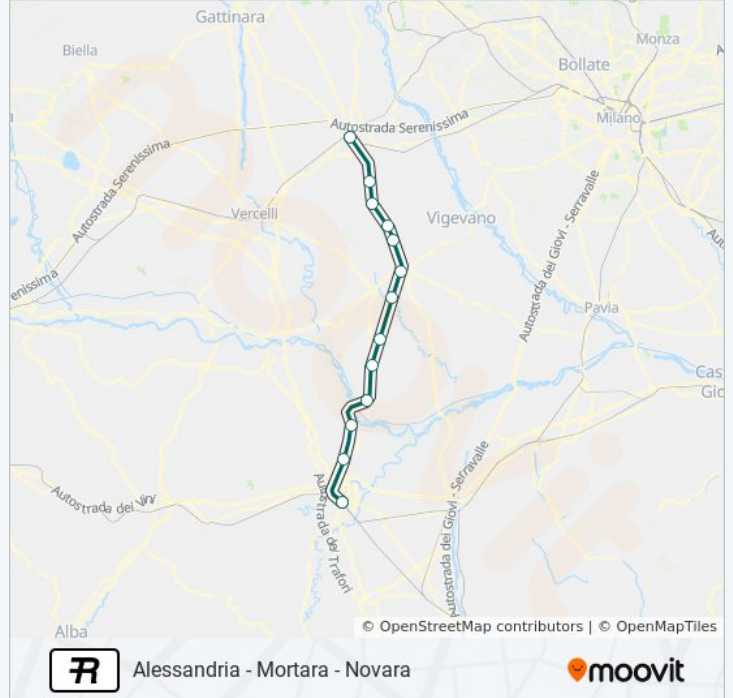

Usa Moovit per trovare le fermate della linea treno R più vicine a te e scoprire quando passerà il prossimo mezzo della linea treno R

Direzione: Alessandria

13 fermate

[VISUALIZZA GLI ORARI DELLA LINEA](#)

Informazioni sulla linea treno R**Direzione:** Alessandria**Fermate:** 13**Durata del tragitto:** 66 min**La linea in sintesi:**

Direzione: Novara

13 fermate

[VISUALIZZA GLI ORARI DELLA LINEA](#)

Alessandria
Valmadonna
Valenza
Torreberetti
Sartirana
Valle Lomellina
Olevano
Mortara
Albonese
Borgo Lavezzaro
Vespolate
Garbagna
Novara

Orari della linea treno R

Orari di partenza verso Novara:

lunedì	12:45 - 20:45
martedì	12:45 - 20:45
mercoledì	12:45 - 20:45
giovedì	12:45 - 20:45
venerdì	12:45 - 20:45
sabato	12:45 - 19:45
domenica	12:45 - 19:45

Informazioni sulla linea treno R

Direzione: Novara

Fermate: 13

Durata del tragitto: 59 min

La linea in sintesi:

Direzione: Valenza

11 fermate

[VISUALIZZA GLI ORARI DELLA LINEA](#)