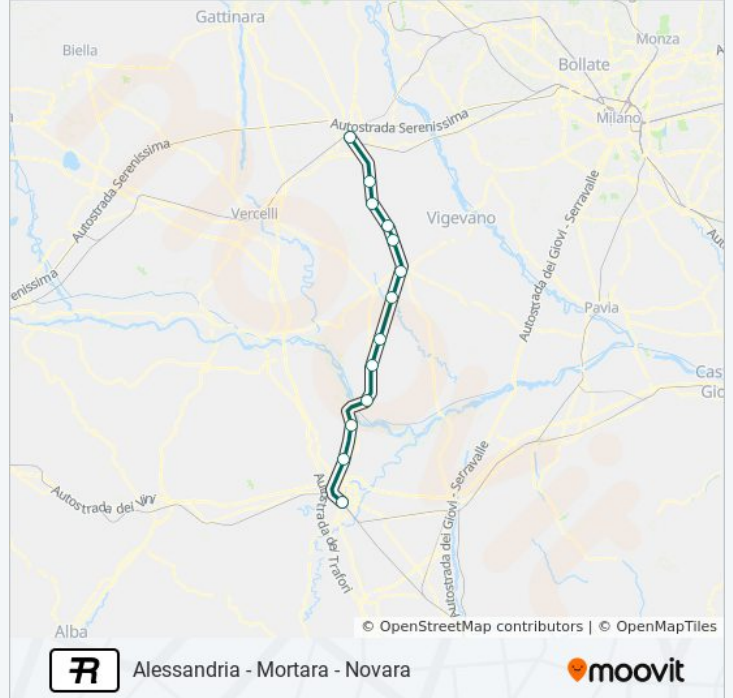

Usa Moovit per trovare le fermate della linea treno R più vicine a te e scoprire quando passerà il prossimo mezzo della linea treno R

Direzione: Alessandria

13 fermate

[VISUALIZZA GLI ORARI DELLA LINEA](#)

Novara
Garbagna
Vespolate
Borgo Lavezzaro
Albonese
Mortara
Olevano
Valle Lomellina
Sartirana
Torreberetti
Valenza
Valmadonna
Alessandria

Orari della linea treno R

Orari di partenza verso Alessandria:

lunedì	07:08 - 17:08
martedì	07:08 - 17:08
mercoledì	07:08 - 17:08
giovedì	07:08 - 17:08
venerdì	07:08 - 17:08
sabato	07:08 - 17:08
domenica	08:08 - 19:08

Informazioni sulla linea treno R**Direzione:** Alessandria**Fermate:** 13**Durata del tragitto:** 66 min**La linea in sintesi:**

Direzione: Novara

13 fermate

[VISUALIZZA GLI ORARI DELLA LINEA](#)

Alessandria
Valmadonna
Valenza
Torreberetti
Sartirana
Valle Lomellina
Olevano
Mortara
Albonese
Borgo Lavezzaro
Vespolate
Garbagna
Novara

Informazioni sulla linea treno R

Direzione: Novara

Fermate: 13

Durata del tragitto: 59 min

La linea in sintesi:

Direzione: Valenza

11 fermate

[VISUALIZZA GLI ORARI DELLA LINEA](#)