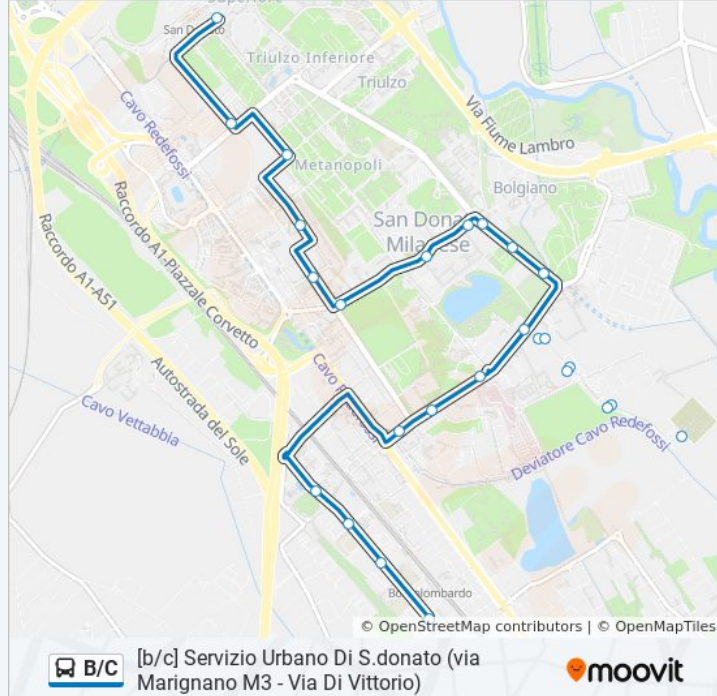

P.za Tevere (S. Donato)

Via Morandi Via Pascoli (S. Donato)

Via Europa (Ospedale) (S. Donato)

Via Monticello Via Maritano (S. Donato)

Via Monticello Via Leopardi (S. Donato)

Via Monticello Strada Per Bolgiano (S. Donato)

Via Monticello Via Maritano (S. Donato)

Via Monticello Via Leopardi (S. Donato)

Via Monticello Strada Per Bolgiano (S. Donato)

S.Donato Milanese Monticello (Cimitero)

Via Monticello Strada Per Bolgiano (S. Donato)

Via Monticello Via Leopardi (S. Donato)

Via Monticello Via Maritano (S. Donato)

Via Maritano Via Monticello (S. Donato)

Via Europa (Ospedale) (S. Donato)

Via Morandi Via Pascoli (S. Donato)

P.za Tevere (S. Donato)

Via Parri (S. Donato)

Via Di Vittorio Nord (S. Donato)

Via Di Vittorio Centro (Borgolombardo Fs) (S. Donato)

Via Di Vittorio (S. Donato)

Orari, mappe e fermate della linea bus B/C disponibili in un PDF su moovitapp.com. Usa [App Moovit](https://moovitapp.com) per ottenere tempi di attesa reali, orari di tutte le altre linee o indicazioni passo-passo per muoverti con i mezzi pubblici a Milano e Lombardia.