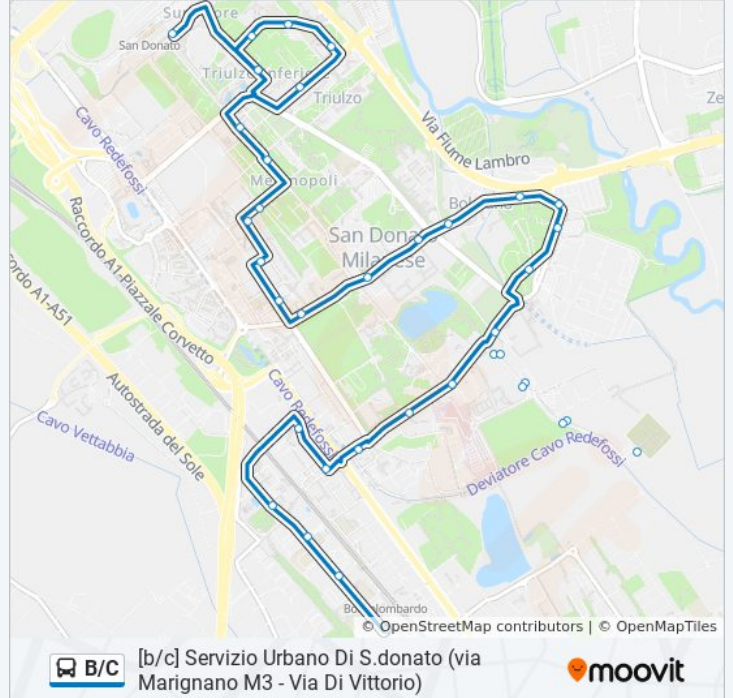

Via Martiri Di Cefalonia (S. Donato)

Via M. Di Cefalonia Via Gramsci (S. Donato)

Via C. Battisti Via Matteotti (S. Donato)

Via Alessandrini Via C. Battisti (S. Donato)

Via Jannozzi Via Sergnano (S. Donato)

S.Donato Milanese Sergnano (Asl)

San Donato Milanese Via Piadena /Bordolano

San Donato Milanese Via Piadena /S. Barbara

Via Triulziana Via Dei Tigli (S. Donato)

Via Kennedy Via Triulziana (S. Donato)

Via Rodari Via Kennedy (S. Donato)

Via Rodari Via Moro (S. Donato)

Via Moro V.le De Gasperi (S. Donato)

Via Triulziana Via Dei Tigli (S. Donato)

San Donato Milanese Via Marignano M3

[b/c] Servizio Urbano Di S.donato (via Marignano M3 - Via Di Vittorio)

Direzione: S.Donato Milanese Di Vittorio 104 (Sud)

26 fermate

[VISUALIZZA GLI ORARI DELLA LINEA](#)

San Donato Milanese Via Marignano M3

Via Fabiani V.le De Gasperi (S. Donato)

S.Donato Milanese Ravenna/Correggio