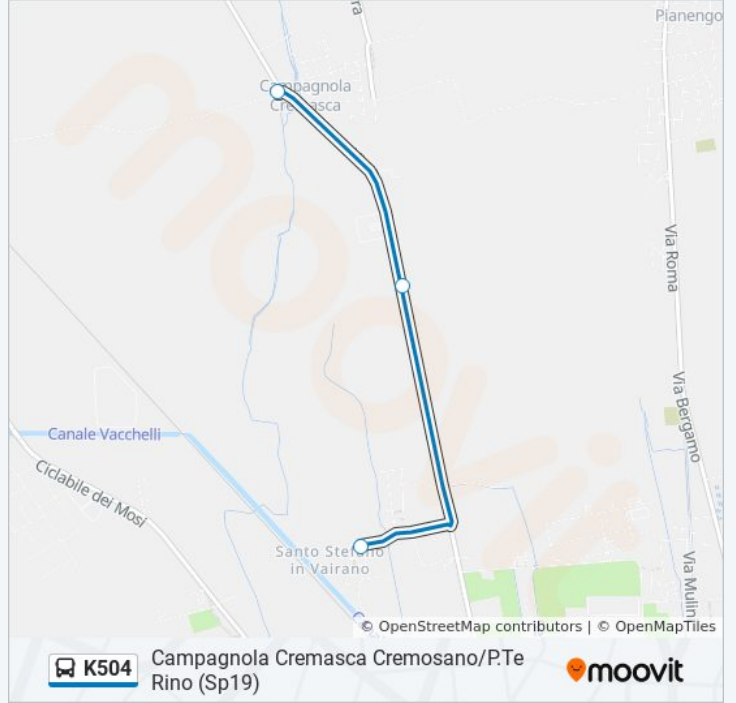

 **K504**

Campagnola Cremasca Cremosano/P.Te Rino (Sp19)

[Visualizza In Una Pagina Web](#)

La linea bus K504 (Campagnola Cremasca Cremosano/P.Te Rino (Sp19)) ha 2 percorsi. Durante la settimana è operativa:

Direzione: Campagnola Cremasca Cremosano/P.Te Rino (Sp19)

3 fermate

[VISUALIZZA GLI ORARI DELLA LINEA](#)

Crema S.Stefano - Crocicchio/Urbana

Crema Caravaggio - C.na Torre

Campagnola Cremasca Cremosano/P.Te Rino (Sp19)

Informazioni sulla linea bus K504

Direzione: Campagnola Cremasca Cremosano/P.Te Rino (Sp19)

Fermate: 3

Durata del tragitto: 5 min

La linea in sintesi:

 **K504**

Campagnola Cremasca Cremosano/P.Te
Rino (Sp19)

 **moovit**

© OpenStreetMap contributors | © OpenMapTiles

Direzione: Crema S.Stefano - Crocicchio/Del Fante

3 fermate

[VISUALIZZA GLI ORARI DELLA LINEA](#)

Campagnola Cremasca Cremosano/P.Te Rino (Sp19)

Crema Caravaggio - C.na Dossena