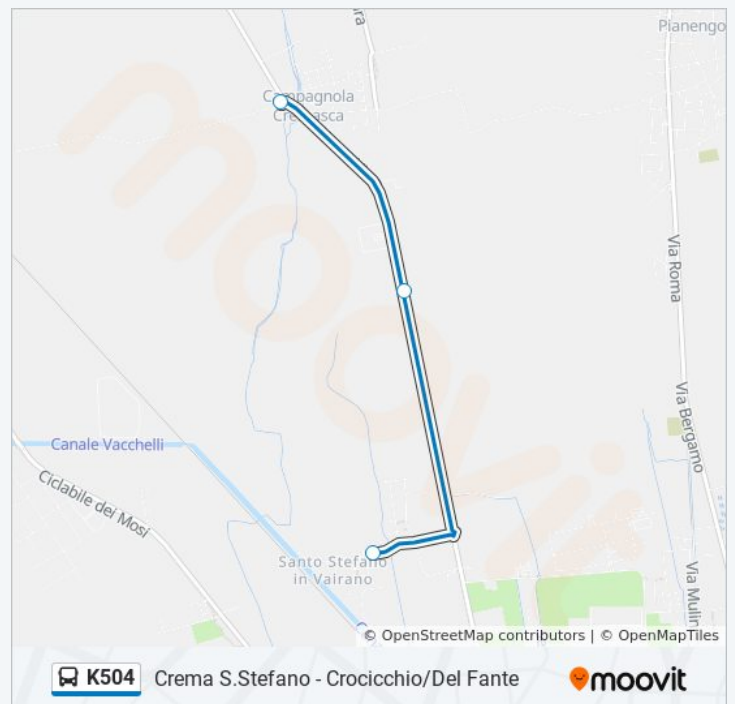

Direzione: Campagnola Cremasca Cremosano/P.Te Rino (Sp19)

3 fermate

[VISUALIZZA GLI ORARI DELLA LINEA](#)

Crema S.Stefano - Crocicchio/Urbana

Crema Caravaggio - C.na Torre

Campagnola Cremasca Cremosano/P.Te Rino (Sp19)

 **moovit**

© OpenStreetMap contributors | © OpenMapTiles

Direzione: Crema S.Stefano - Crocicchio/Del Fante

3 fermate

[VISUALIZZA GLI ORARI DELLA LINEA](#)

Campagnola Cremasca Cremosano/P.Te Rino (Sp19)

Crema Caravaggio - C.na Dossena

Crema S.Stefano - Crocicchio/Del Fante

Orari della linea bus K504

Orari di partenza verso Crema S.Stefano - Crocicchio/Del Fante:

lunedì	07:25
martedì	07:25
mercoledì	Non in Servizio
giovedì	Non in Servizio
venerdì	Non in Servizio
sabato	Non in Servizio
domenica	Non in Servizio

Informazioni sulla linea bus K504

Direzione: Crema S.Stefano - Crocicchio/Del Fante

Fermate: 3

Durata del tragitto: 5 min

La linea in sintesi:

Orari, mappe e fermate della linea bus K504 disponibili in un PDF su moovitapp.com. Usa [App Moovit](#) per ottenere tempi di attesa reali, orari di tutte le altre linee o indicazioni passo-passo per muoverti con i mezzi pubblici a Milano e Lombardia.