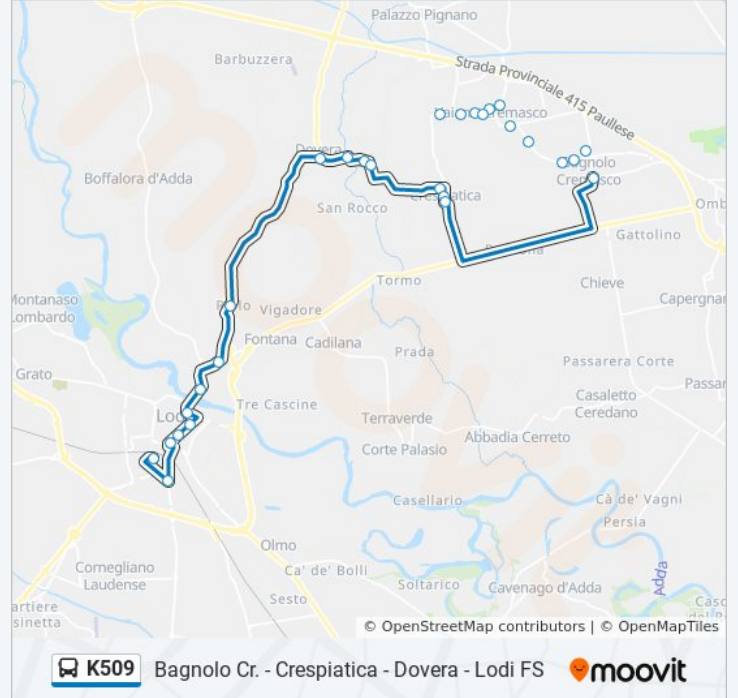

Dovera Europa/Xiv Maggio

Lodi Riolo - Lodi Vecchio

Lodi Cavallotti, 62

Lodi Cavallotti/Ferrabini

Lodi S. Giacomo (Carabinieri)

Lodi Ospedale (Chiesa)

Lodi XX Settembre/Roma

Lodi XX Settembre/Iv Novembre

Lodi FS - Fascetti

Orari, mappe e fermate della linea bus K509 disponibili in un PDF su moovitapp.com. Usa [App Moovit](https://moovitapp.com) per ottenere tempi di attesa reali, orari di tutte le altre linee o indicazioni passo-passo per muoverti con i mezzi pubblici a Milano e Lombardia.

[Scopri Moovit](#) • [Soluzioni MaaS](#) • [Paesi disponibili](#) • [Mooviter Community](#)

© 2023 Moovit - Tutti i diritti riservati

Controlla gli orari di arrivo in tempo reale