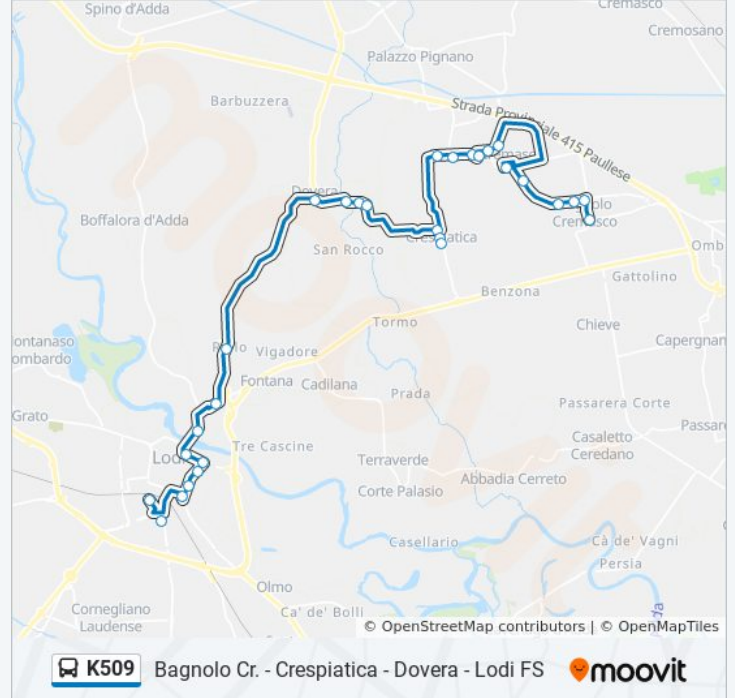

Usa Moovit per trovare le fermate della linea bus K509 più vicine a te e scoprire quando passerà il prossimo mezzo della linea bus K509

Direzione: Bagnolo Cremasco Europa 76

28 fermate

[VISUALIZZA GLI ORARI DELLA LINEA](#)

Informazioni sulla linea bus K509**Direzione:** Bagnolo Cremasco Europa 76**Fermate:** 28**Durata del tragitto:** 40 min**La linea in sintesi:**

Vaiano Cremasco Milano/I Maggio

Vaiano Cremasco Liberazione (Cimitero)

Vaiano Cremasco Bagnolo/Moro

Bagnolo Cremasco Visconti, 13

Bagnolo Cremasco Marconi/Geroldi

Bagnolo Cremasco Marconi, 46

Bagnolo Cremasco Europa, 76

Direzione: Lodi FS - Fascetti

27 fermate

[VISUALIZZA GLI ORARI DELLA LINEA](#)

Fermate: 27

Durata del tragitto: 40 min

La linea in sintesi:

Dovera Europa/Xiv Maggio

Lodi Riolo - Lodi Vecchio

Lodi Cavallotti, 62

Lodi Cavallotti/Ferrabini

Lodi S. Giacomo (Carabinieri)