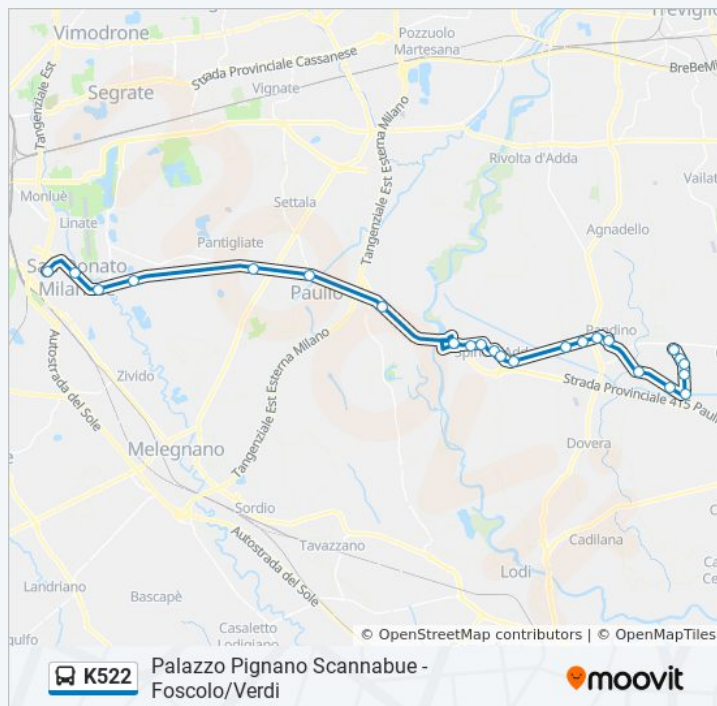

Palazzo Pignano Scannabue - Foscolo/Barzoni

Palazzo Pignano Scannabue - Foscolo/M.Te Grappa

Palazzo Pignano Scannabue - Foscolo/Verdi

domenica

Non in Servizio

Informazioni sulla linea bus K522

Direzione: Palazzo Pignano Scannabue - Foscolo/Verdi

Fermate: 24

Durata del tragitto: 55 min

La linea in sintesi:

Direzione: Torlino Vimercati La Vigna 5

28 fermate

[VISUALIZZA GLI ORARI DELLA LINEA](#)

Milano S.Donato M3 - Palina 7

San Donato Milanese SP 415 Pallese /Moro