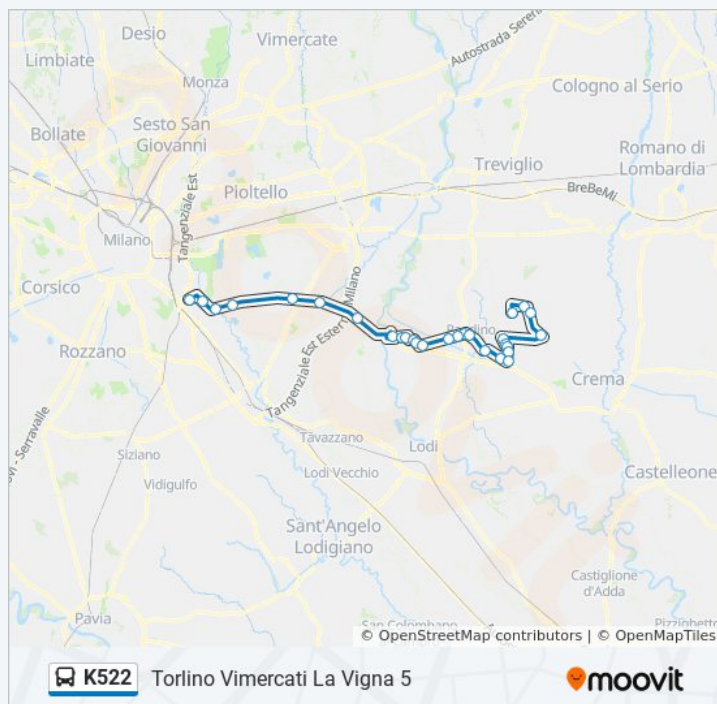

Fermate: 24

Durata del tragitto: 55 min

La linea in sintesi:

Direzione: Torlino Vimercati La Vigna 5

28 fermate

[VISUALIZZA GLI ORARI DELLA LINEA](#)

Milano S.Donato M3 - Palina 7

San Donato Milanese SP 415 Pallese /Moro

Informazioni sulla linea bus K522

Direzione: Torlino Vimercati La Vigna 5

Spino D'Adda Milano (Zona Industriale)

Spino D'Adda Roma/Cremona (C.Sport)

Spino D'Adda Roma/Casati

Spino D'Adda M.ri Liberazione/Rosselli

Trescore Cremasco De Gasperi

Quintano Sp2 Crema-Vailate/lv Novembre

Pieranica Via Volta

Torlino Vimercati La Vigna, 5

Fermate: 28

Durata del tragitto: 71 min

La linea in sintesi:

Orari, mappe e fermate della linea bus K522 disponibili in un PDF su moovitapp.com. Usa [App Moovit](https://moovitapp.com) per ottenere tempi di attesa reali, orari di tutte le altre linee o indicazioni passo-passo per muoverti con i mezzi pubblici a Milano e Lombardia.