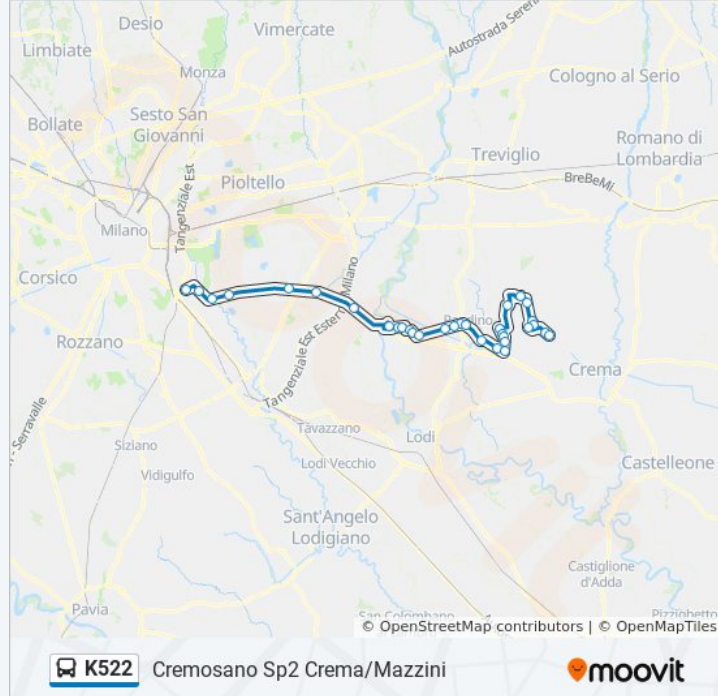

Quintano Sp2 Crema-Vailate/Per Torlino

Trescore Cremasco Marconi/De Gasperi

Trescore Cremasco Marconi/Chiesa

Trescore Cremasco Verdi/Runchei

Cremosano Sp2 Treviglio/Ponchielli

Cremosano Sp2 Crema/Mazzini

Direzione: Milano S.Donato M3

37 fermate

[VISUALIZZA GLI ORARI DELLA LINEA](#)

Cremosano Sp2 Crema/Carrubbiolo

Cremosano Sp2 Treviglio/Ponchielli

Trescore Cremasco Verdi/Runchei

Trescore Cremasco Marconi/Chiesa

Trescore Cremasco Marconi/De Gasperi