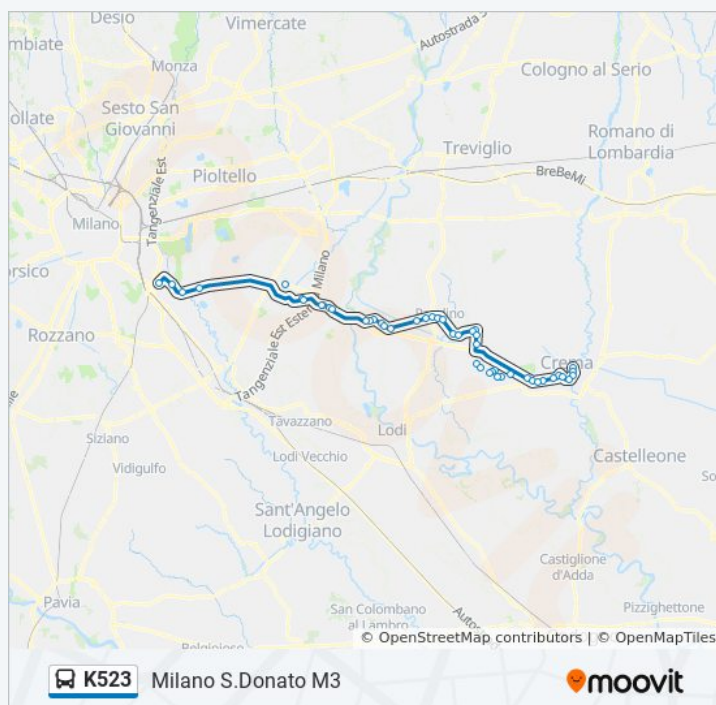

Orari della linea bus K523

Orari di partenza verso Milano S.Donato M3:

lunedì	07:15 - 19:15
martedì	07:15 - 19:15
mercoledì	07:15 - 19:15
giovedì	07:15 - 19:15
venerdì	07:15 - 19:15
sabato	05:55 - 19:20
domenica	Non in Servizio

Informazioni sulla linea bus K523

Direzione: Milano S.Donato M3

Fermate: 47

Durata del tragitto: 60 min

La linea in sintesi:

Palazzo Pignano Scannabue -
Risorgimento/Colombo

Palazzo Pignano Scannabue - Risorgimento/Don
Minzoni