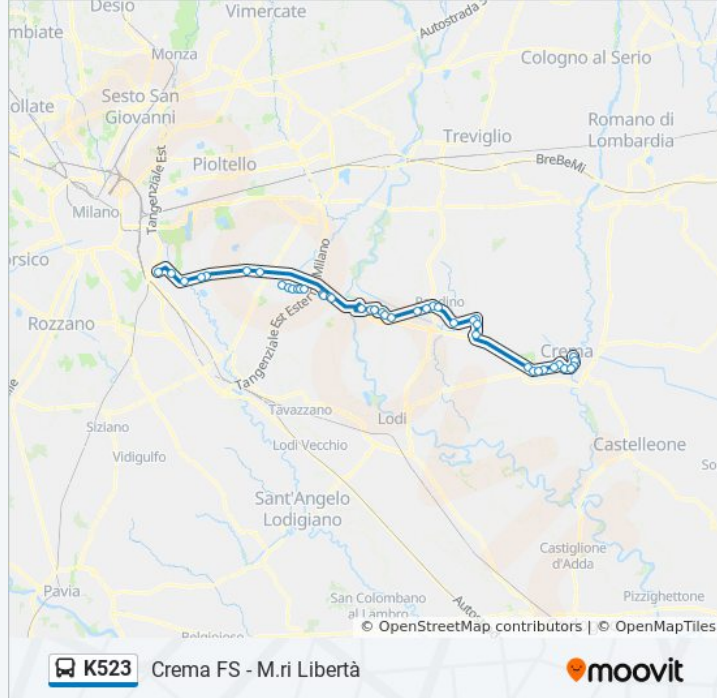

Informazioni sulla linea bus K523

Direzione: Crema FS - M.ri Libertà

Fermate: 43

Durata del tragitto: 64 min

La linea in sintesi:

Spino D'Adda Roma/Cremona (C.Sport)

Spino D'Adda Roma/Casati

Spino D'Adda M.ri Liberazione/Rosselli

Crema Europa (Q.Re Sabbioni)

Crema De Gasperi, 76

Crema Partigiani D'Italia/Mercato

Crema Crispi (Parco Campo Marte)

Crema IV Novembre (Velodromo)

Crema IV Novembre/Bombelli

Crema Delle Rimembranze

Crema - Stazione FS

Direzione: Crema Rimembranze/Cadorna

43 fermate

[VISUALIZZA GLI ORARI DELLA LINEA](#)

Milano S.Donato M3 - Palina 7

San Donato Milanese SP 415 Pauledese /Moro

San Donato Milanese SP 415 Pauledese /Maritano

Via Della Liberazione Via Melegnano (Peschiera B.)

Mediglia Vigliano-Sp 415 Paullese

Mediglia Mombretto - Vecchia Paullese

Mediglia Vecchia Paullese (P.Te Muzza)

Paullo Milano/Togliatti

Paullo Libertà (Comune)