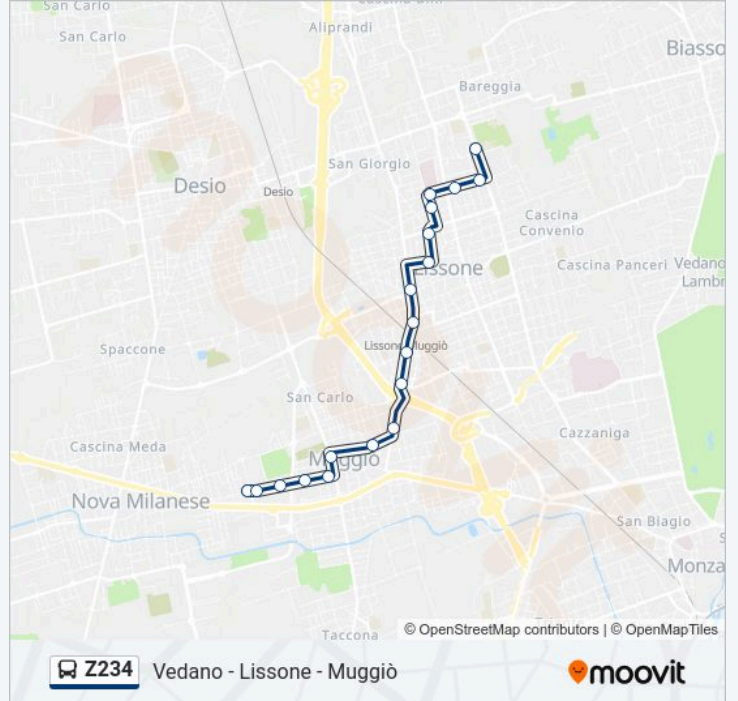

Usa Moovit per trovare le fermate della linea Z234 più vicine a te e scoprire quando passerà il prossimo mezzo della linea Z234

Direzione: Lissone Istituti

19 fermate

[VISUALIZZA GLI ORARI DELLA LINEA](#)

Orari della linea Z234

Orari di partenza verso Lissone Istituti:

lunedì	07:20 - 08:12
martedì	07:20 - 08:12
mercoledì	07:20 - 08:12
giovedì	07:20 - 08:12
venerdì	07:20 - 08:12
sabato	08:17
domenica	Non in Servizio

Informazioni sulla linea Z234

Direzione: Lissone Istituti

Fermate: 19

Durata del tragitto: 21 min

La linea in sintesi:

Direzione: Muggiò Prati

34 fermate

[VISUALIZZA GLI ORARI DELLA LINEA](#)

Informazioni sulla linea Z234

Direzione: Muggiò Prati

Fermate: 34

Durata del tragitto: 52 min

La linea in sintesi:

 [Percorso linea Z234](#)

Lissone Vecellio

Lissone Sauro (Ospedale)