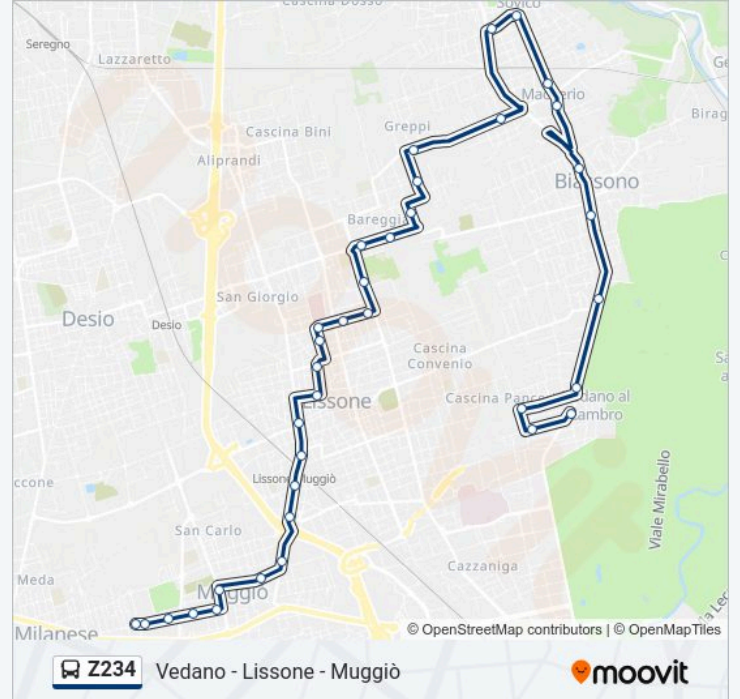

Fermate: 36

Durata del tragitto: 43 min

La linea in sintesi:

Lissone Don Minzoni (Scuole)

Lissone A. Da Giussano, 28

Lissone Sauro (Ospedale)

Lissone Vecellio

Lissone Vecellio/Botticelli

Sovico Terruzzi/Fiume

Sovico Terruzzi/Da Sovico

Macherio Italia, 17 (Fs)

Macherio Milano (Chiesa)

Biassono D'Arnolfo, 49

Biassono Cesana E Villa/Veneto

Biassono Cesana E Villa, 192

Vedano Al Lambro Battisti/Rimembranze

Vedano Al Lambro Rimembranze/Europa

Vedano Al Lambro M.te Grappa, 27

Vedano Al Lambro Battisti/Iv Novembre

Orari, mappe e fermate della linea Z234 disponibili in un PDF su moovitapp.com. Usa App Moovit per ottenere tempi di attesa reali, orari di tutte le altre linee o indicazioni passo-passo per muoverti con i mezzi pubblici a Milano e Lombardia.