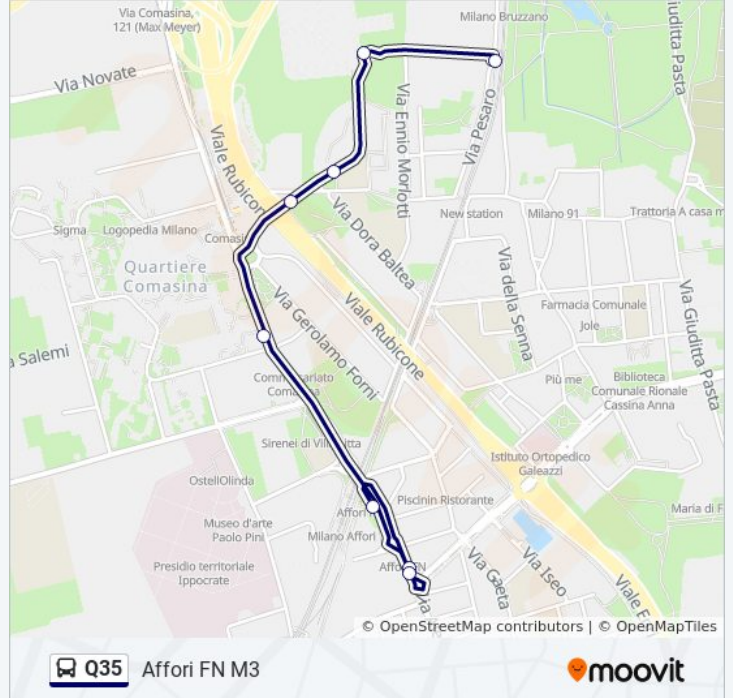

Q35

Affori FN M3

Scarica L'App

La linea bus Q35 (Affori FN M3) ha 2 percorsi. Durante la settimana è operativa:

(1) Affori FN M3: 00:00 - 23:40(2) Bruzzano FN: 00:00 - 23:40

Usa Moovit per trovare le fermate della linea bus Q35 più vicine a te e scoprire quando passerà il prossimo mezzo della linea bus Q35

Direzione: Affori FN M3

8 fermate

[VISUALIZZA GLI ORARI DELLA LINEA](#)

Bruzzano FN

Via Senigallia

Via Oroboni Via Senigallia

V.le Rubicone Via Oroboni

Via Comasina Via Merloni

Affori FN M3

Affori FN M3

Affori FN M3

Orari della linea bus Q35

Orari di partenza verso Affori FN M3:

lunedì	00:00 - 23:40
martedì	00:00 - 23:40
mercoledì	00:00 - 23:40
giovedì	00:00 - 23:40
venerdì	00:00 - 23:40
sabato	00:00 - 23:40
domenica	00:00 - 22:40

Informazioni sulla linea bus Q35

Direzione: Affori FN M3

Fermate: 8

Durata del tragitto: 5 min

La linea in sintesi:

Direzione: Bruzzano FN

14 fermate

[VISUALIZZA GLI ORARI DELLA LINEA](#)