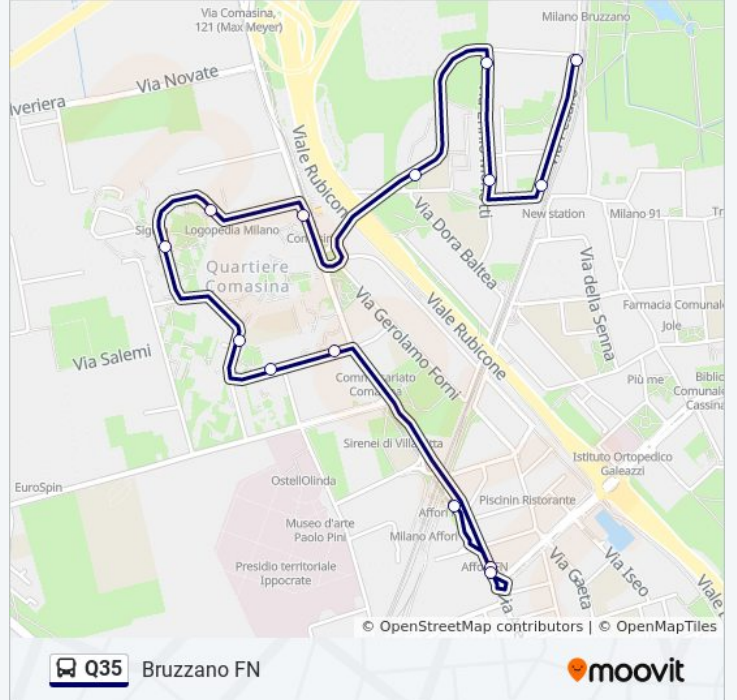

Direzione: Affori FN M3

8 fermate

[VISUALIZZA GLI ORARI DELLA LINEA](#)

Bruzzano FN

Via Senigallia

Via Oroboni Via Senigallia

V.le Rubicone Via Oroboni

Via Comasina Via Merloni

Informazioni sulla linea bus Q35

Direzione: Affori FN M3

Fermate: 8

Durata del tragitto: 5 min

La linea in sintesi:

Direzione: Bruzzano FN

14 fermate

[VISUALIZZA GLI ORARI DELLA LINEA](#)

Affori FN M3
 Affori FN M3
 Affori FN M3
 Via Merloni
 Via Esculapio
 Q.re Comasina
 Via Spadini
 Via Teano, 21
 Comasina M3
 Via Oroboni Via Senigallia
 Via Senigallia
 Via Morolotti Via Oroboni
 Via Pesaro Via Oroboni
 Bruzzano FN

Informazioni sulla linea bus Q35

Direzione: Bruzzano FN

Fermate: 14

Durata del tragitto: 8 min

La linea in sintesi:

Orari, mappe e fermate della linea bus Q35 disponibili in un PDF su moovitapp.com. Usa [App Moovit](#) per ottenere tempi di attesa reali, orari di tutte le altre linee o indicazioni passo-passo per muoverti con i mezzi pubblici a Milano e Lombardia.