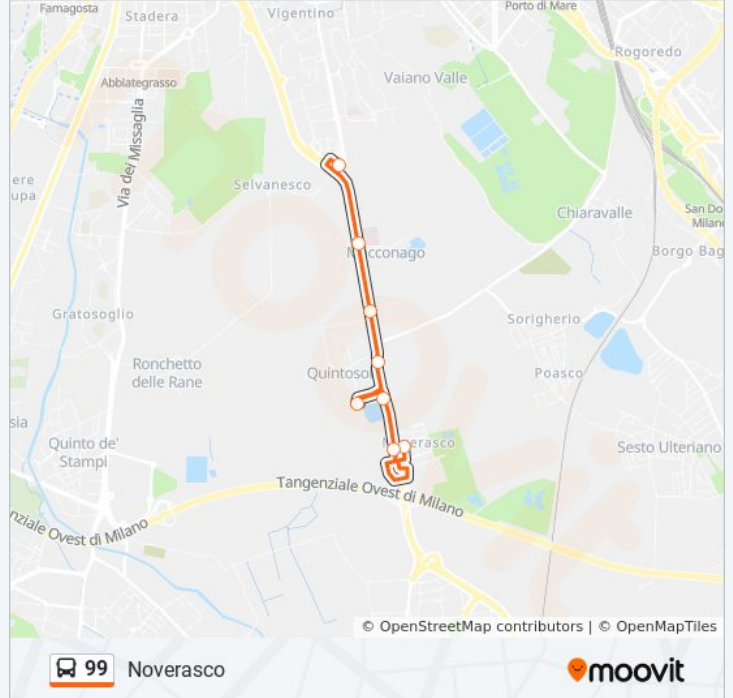

Noverasco

Scarica L'App

La linea bus 99 (Noverasco) ha 2 percorsi. Durante la settimana è operativa:

(1) Noverasco: 06:18 - 21:52(2) Vigentino: 06:35 - 22:05

Usa Moovit per trovare le fermate della linea bus 99 più vicine a te e scoprire quando passerà il prossimo mezzo della linea bus 99

Direzione: Noverasco

8 fermate

[VISUALIZZA GLI ORARI DELLA LINEA](#)

Vigentino

Via Ripamonti (Ist. Europeo Oncologia)

Via Ripamonti, 514

Via Ripamonti Via Quintosole

Casa Di Reclusione (Opera)

Via Ripamonti Via Camporagno

SS 412, 1 (Opera)

Noverasco (Opera)

Orari della linea bus 99

Orari di partenza verso Noverasco:

lunedì	06:18 - 21:52
martedì	06:18 - 21:52
mercoledì	06:18 - 21:52
giovedì	06:18 - 21:52
venerdì	06:18 - 21:52
sabato	06:18 - 21:52
domenica	06:18 - 21:52

Informazioni sulla linea bus 99

Direzione: Noverasco

Fermate: 8

Durata del tragitto: 13 min

La linea in sintesi:

Direzione: Vigentino

7 fermate

[VISUALIZZA GLI ORARI DELLA LINEA](#)