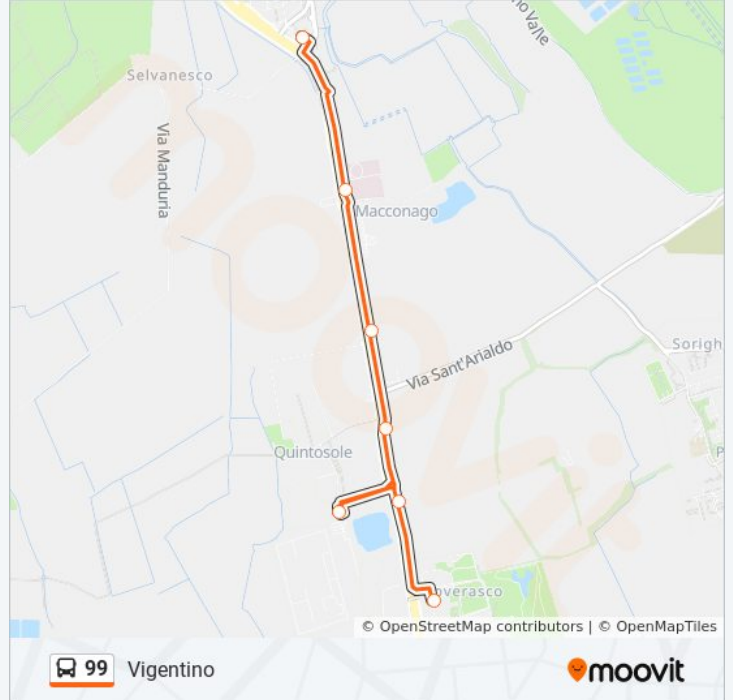

Direzione: Noverasco

8 fermate

[VISUALIZZA GLI ORARI DELLA LINEA](#)

Vigentino

Via Ripamonti (Ist. Europeo Oncologia)

Via Ripamonti, 514

Via Ripamonti Via Quintosole

Casa Di Reclusione (Opera)

Informazioni sulla linea bus 99

Direzione: Noverasco

Fermate: 8

Durata del tragitto: 13 min

La linea in sintesi:

Direzione: Vigentino

7 fermate

[VISUALIZZA GLI ORARI DELLA LINEA](#)

Noverasco (Opera)

Via Ripamonti Via Camporagno

Casa Di Reclusione (Opera)

Via Ripamonti Via Quintosole

Via Ripamonti, 514

Via Ripamonti (Ist. Europeo Oncologia)

Vigentino

Orari della linea bus 99

Direzione: Vigentino

Fermate: 7

Durata del tragitto: 10 min

La linea in sintesi:

Orari, mappe e fermate della linea bus 99 disponibili in un PDF su moovitapp.com. Usa [App Moovit](#) per ottenere tempi di attesa reali, orari di tutte le altre linee o indicazioni passo-passo per muoverti con i mezzi pubblici a Milano e Lombardia.