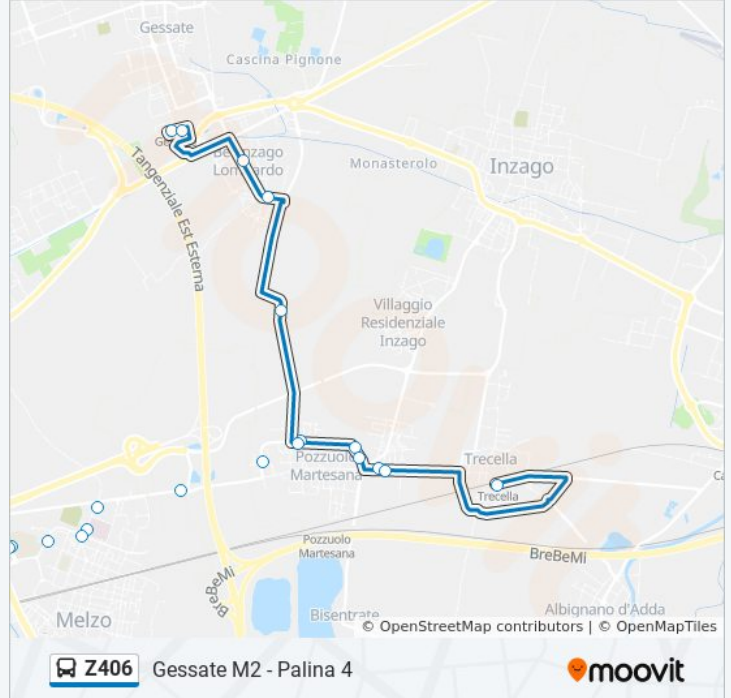

Z406

Gessate M2 - Palina 4

Visualizza In Una Pagina Web

La linea bus Z406 (Gessate M2 - Palina 4) ha 2 percorsi. Durante la settimana è operativa:

(1) Gessate M2 - Palina 4: 06:25 - 18:00(2) Pozzuolo Martesana Trecella FS - XXV Aprile: 06:50 - 17:10

Usa Moovit per trovare le fermate della linea bus Z406 più vicine a te e scoprire quando passerà il prossimo mezzo della linea bus Z406

Direzione: Gessate M2 - Palina 4

9 fermate

[VISUALIZZA GLI ORARI DELLA LINEA](#)

Bellinzago Lombardo Roma/Lombardia

Gessate M2 - Palina 6

Gessate M2 - Palina 4

Orari della linea bus Z406

Orari di partenza verso Gessate M2 - Palina 4:

lunedì	06:25 - 18:00
martedì	06:25 - 18:00
mercoledì	06:25 - 18:00
giovedì	06:25 - 18:00
venerdì	06:25 - 18:00
sabato	Non in Servizio
domenica	Non in Servizio

Informazioni sulla linea bus Z406

Direzione: Gessate M2 - Palina 4

Fermate: 9

Durata del tragitto: 16 min

La linea in sintesi:

Direzione: Pozzuolo Martesana Trecella FS - XXV Aprile

8 fermate

[VISUALIZZA GLI ORARI DELLA LINEA](#)