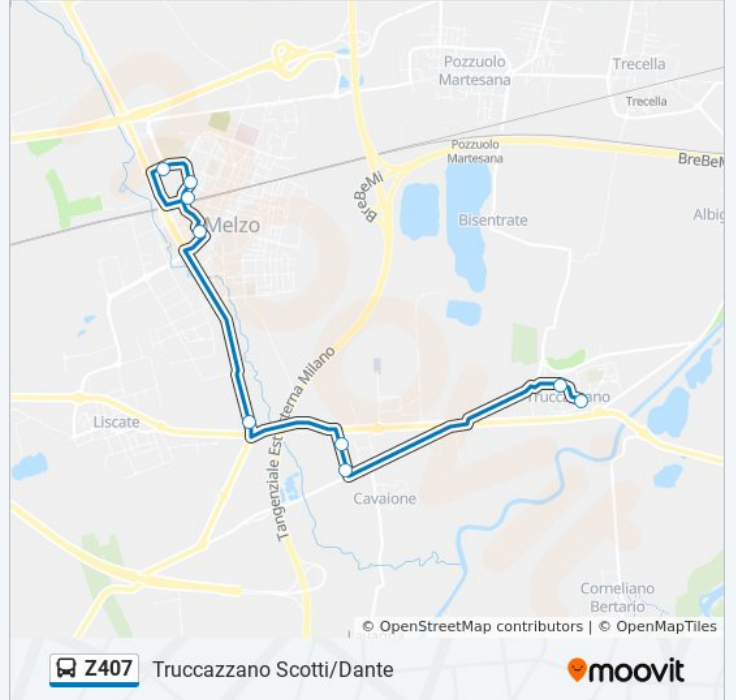

Orari della linea bus Z407

Orari di partenza verso Truccazzano Scotti/Dante:

lunedì	Non in Servizio
martedì	Non in Servizio
mercoledì	08:10
giovedì	08:10
venerdì	08:10
sabato	Non in Servizio
domenica	Non in Servizio

Informazioni sulla linea bus Z407

Direzione: Truccazzano Scotti/Dante

Fermate: 19

Durata del tragitto: 25 min

La linea in sintesi:

Orari, mappe e fermate della linea bus Z407 disponibili in un PDF su moovitapp.com. Usa [App Moovit](#) per ottenere tempi di attesa reali, orari di tutte le altre linee o indicazioni passo-passo per muoverti con i mezzi pubblici a Milano e Lombardia.