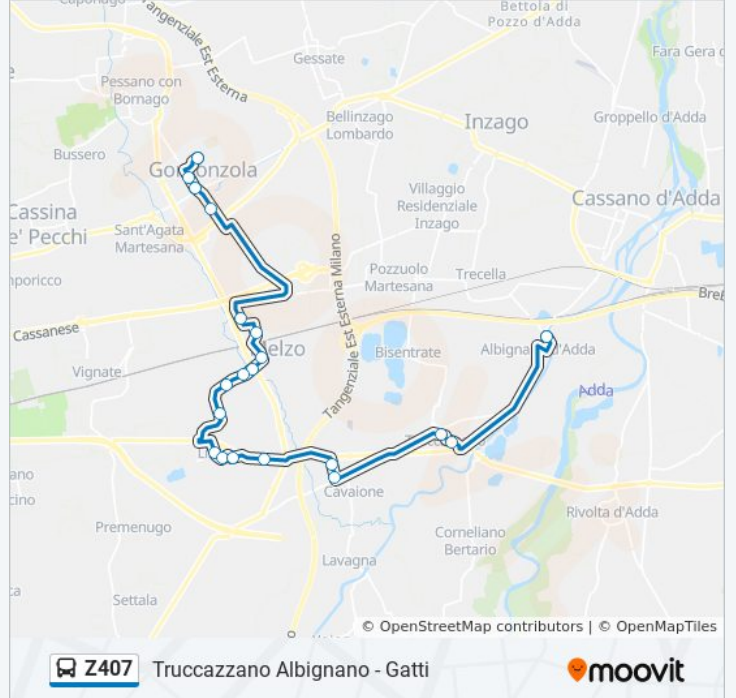

Truccazzano Albignano - Gatti

Orari della linea bus Z407

Orari di partenza verso Truccazzano Albignano - Gatti:

lunedì	Non in Servizio
martedì	Non in Servizio
mercoledì	06:00 - 17:35
giovedì	06:00 - 17:35
venerdì	06:00 - 17:35
sabato	Non in Servizio
domenica	Non in Servizio

Informazioni sulla linea bus Z407

Direzione: Truccazzano Albignano - Gatti

Fermate: 17

Durata del tragitto: 20 min

La linea in sintesi:

Direzione: Truccazzano Scotti/Dante

19 fermate

[VISUALIZZA GLI ORARI DELLA LINEA](#)