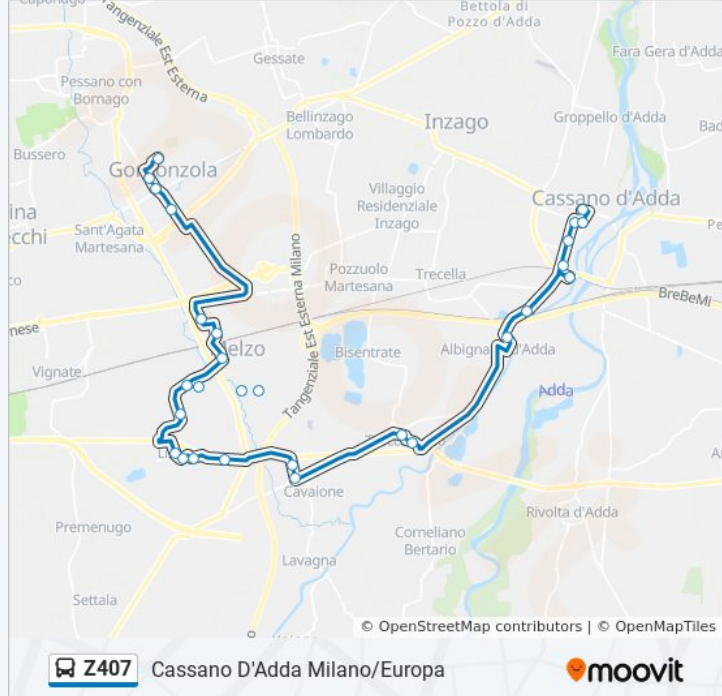

Usa Moovit per trovare le fermate della linea bus Z407 più vicine a te e scoprire quando passerà il prossimo mezzo della linea bus Z407

Direzione: Cassano D'Adda Milano/Europa

27 fermate

[VISUALIZZA GLI ORARI DELLA LINEA](#)

Informazioni sulla linea bus Z407**Direzione:** Cassano D'Adda Milano/Europa**Fermate:** 27**Durata del tragitto:** 34 min**La linea in sintesi:**

Truccazzano Albignano - Sp104

Cassano D'Adda FS - Della Stazione

Cassano D'Adda C.so Europa/Pola

Cassano D'Adda Europa/Colombo

Cassano D'Adda Europa/Da Vinci

Cassano D'Adda Da Vinci /Q.No Di Vona

Cassano D'Adda Milano/Europa

Direzione: Gorgonzola M2 - Palina 13

30 fermate

[VISUALIZZA GLI ORARI DELLA LINEA](#)

Cassano D'Adda Milano/Europa

Cassano D'Adda Europa/Milano

Cassano D'Adda Corso Europa /L. Da Vinci

Cassano D'Adda Europa/Colombo

Cassano D'Adda Europa/Pola

Cassano D'Adda FS - Della Stazione