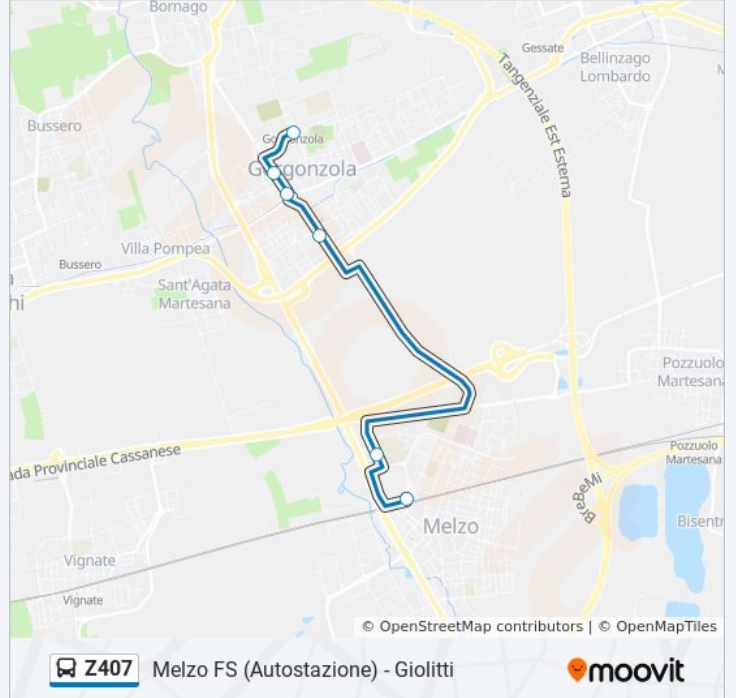

Cassano D'Adda C.so Europa/Pola

Cassano D'Adda Europa/Colombo

Cassano D'Adda Europa/Da Vinci

Cassano D'Adda Da Vinci /Q.No Di Vona

Cassano D'Adda Milano/Europa

Direzione: Gorgonzola M2 - Palina 13

30 fermate

Informazioni sulla linea bus Z407

Direzione: Melzo FS (Autostazione) - Giolitti

Fermate: 6

Durata del tragitto: 13 min

La linea in sintesi:

Direzione: Melzo FS (Autostazione) - Giolitti

24 fermate

[VISUALIZZA GLI ORARI DELLA LINEA](#)