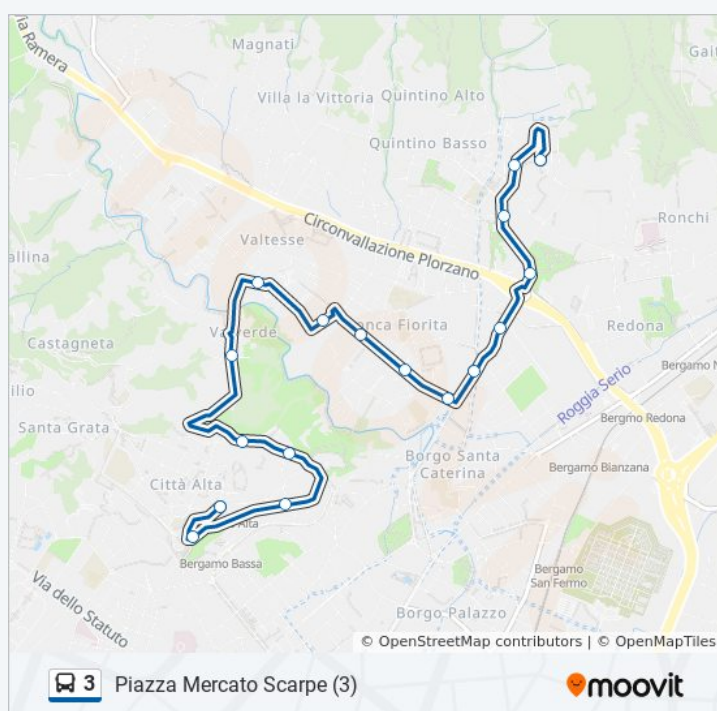

### Direzione: 3|Piazza Mercato Scarpe

17 fermate

[VISUALIZZA GLI ORARI DELLA LINEA](#)

Ostello Via G.Ferraris

### Orari della linea bus 3

Orari di partenza verso 3|Piazza Mercato Scarpe:

lunedì	07:25 - 18:18
martedì	07:25 - 18:18

Via Leonardo Da Vinci 5

Viale G.Cesare Fr. Chiesa

Via G.Cesare 50

Viale G.Cesare

Viale G.Cesare 18d Stadio

Viale Delle Mura Via Osmano

Viale Delle Mura 40 S.Giacomo

Stazione Superiore Funicolare Piazza Mercato Scarpe

mercoledì	07:25 - 18:18
giovedì	07:25 - 18:18
venerdì	07:25 - 18:18
sabato	07:25 - 18:18
domenica	07:30 - 19:45

### Informazioni sulla linea bus 3

**Direzione:** 3|Piazza Mercato Scarpe

**Fermate:** 17

**Durata del tragitto:** 18 min

**La linea in sintesi:**

Orari, mappe e fermate della linea bus 3 disponibili in un PDF su [moovitapp.com](https://moovitapp.com). Usa [App Moovit](https://moovitapp.com) per ottenere tempi di attesa reali, orari di tutte le altre linee o indicazioni passo-passo per muoverti con i mezzi pubblici a Milano e Lombardia.