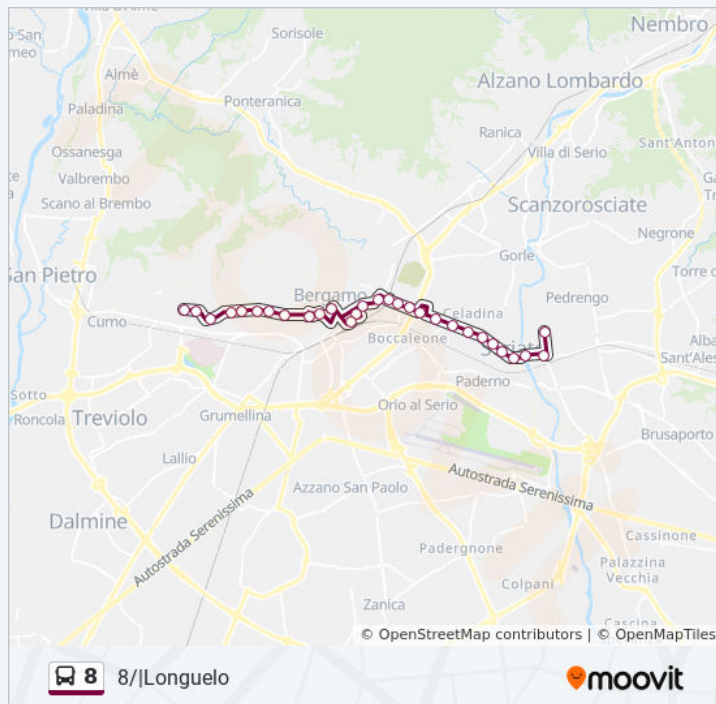

Ponte S. Pietro Via Roma Fr.66 Cimitero

Ponte S.Pietro Via Vittorio Emanuele 58

Curno Via Merena Fr.5

Curno Via Lecco 77

Curno Via Lecco Sottopasso Ferrovia

Curno Crocette Semaforo Via Lecco 11

Curno Via Trento 20

Via Broseta 92b Via XXIV Maggio

Via Broseta 72a Via IV Novembre

Via Broseta, 53 (Distr. Esso)

Piazza Pontida 18

Via Zambonate 89 Cinque Vie

Via Tiraboschi 75 Largo Medaglie D'Oro

Porta Nuova Cappello D Oro Viale Papa Giovanni XXIII 18

## Informazioni sulla linea bus 8

**Direzione:** 8/|Porta Nuova

**Fermate:** 29

**Durata del tragitto:** 24 min

**La linea in sintesi:**

**Direzione:** 8/|Porta Nuova

25 fermate

[VISUALIZZA GLI ORARI DELLA LINEA](#)

Seriata Viale Lombardia Mercato

Seriata Piazza Caduti Della Libertà

Seriata Piazza Papa Giovanni XXIII 3/4

Seriata V.le Italia Fr. Comune

Seriata Viale Italia 70 Legler

Seriata - Via Italia, Via Locatelli

Via Borgo Palazzo 230 Portone Del Diavolo