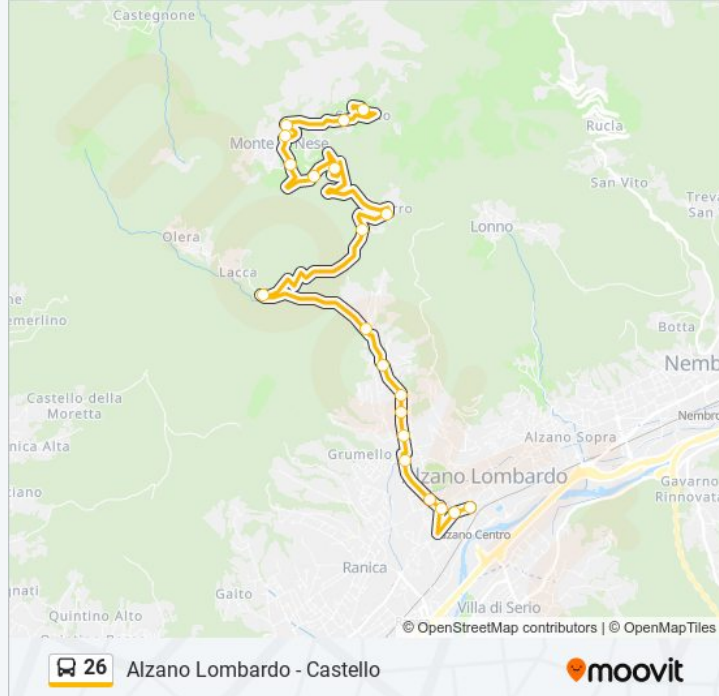

### Informazioni sulla linea bus 26

**Direzione:** Castello (26)

**Fermate:** 20

**Durata del tragitto:** 20 min

**La linea in sintesi:**

Alzano Castello 60

Alzano Castello

### Direzione: Olera Alzano (26)

25 fermate

[VISUALIZZA GLI ORARI DELLA LINEA](#)

Alzano Castello

Alzano Castello Fr. 60

Alzano Castello 17

Monte Di Nese

Alzano Bracc Fr.47