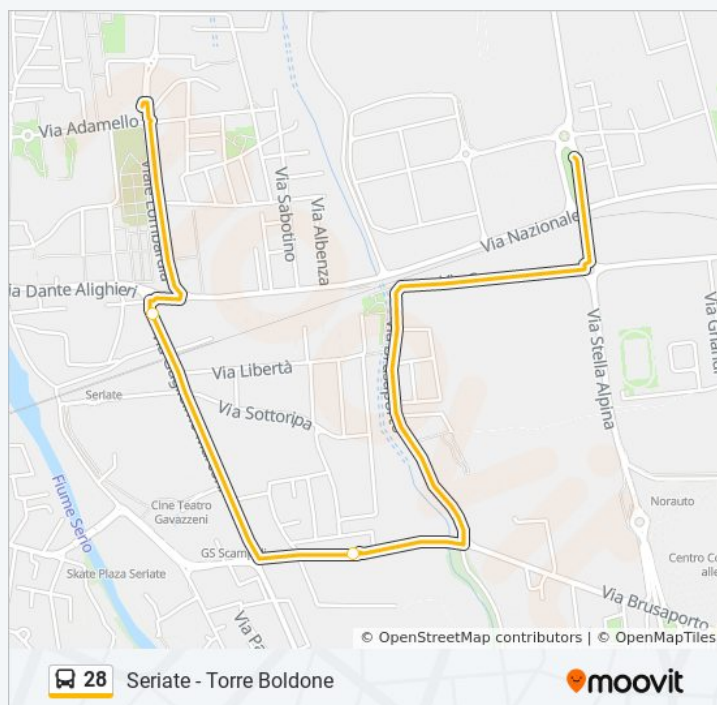

Torre De Roveri Pitturello Via Castello Edicola

Albano Via S.Francesco D Assisi Fr.12

Albano Via Cavour 35

Albano Via Cavour Fr.10

Albano Via Tonale Fr.32

Seriate Comonte Via Tonale 3

Seriate Piazza Caduti Della Libertà

Direzione: 28|Seriato

16 fermate

[VISUALIZZA GLI ORARI DELLA LINEA](#)

Torre Boldone Via Borghetto Fr.28

Torre Boldone Via Della Colombera

Torre Boldone Via Lombardia 36

Torre Boldone Via Lombardia Fr.65/67

Seriato Viale Italia 95 Legler

Seriato V.le Italia 51 Comune

Seriato Via Marconi 16/18

Seriato Via Europa Itis Majorana

Orari della linea bus 28

Orari di partenza verso 28|Seriato:

lunedì	07:22 - 12:58
martedì	07:22 - 12:58
mercoledì	07:22 - 12:58
giovedì	Non in Servizio
venerdì	Non in Servizio
sabato	Non in Servizio
domenica	Non in Servizio

Informazioni sulla linea bus 28

Direzione: 28|Seriato

Fermate: 16

Durata del tragitto: 11 min

La linea in sintesi:

Direzione: 28|Torre Boldone

28 fermate

[VISUALIZZA GLI ORARI DELLA LINEA](#)