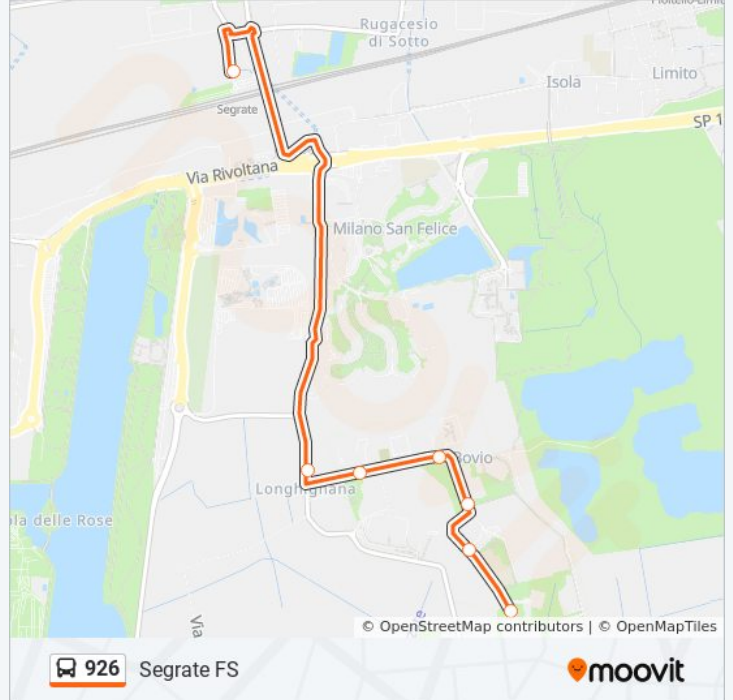

**Direzione: San Felicino**

7 fermate

[VISUALIZZA GLI ORARI DELLA LINEA](#)

Stazione Segrate

Via Trieste Strada Provinciale (Peschiera B.)

Via Trieste Via Marche (Peschiera B.)

Via Trieste Via Veneto (Peschiera B.)

### Direzione: Segrate FS

7 fermate

[VISUALIZZA GLI ORARI DELLA LINEA](#)

- San Felicino (Peschiera B.)
- Via Abruzzi Via Toscana (Peschiera B.)
- Via Veneto Via Toscana (Peschiera B.)
- Via Trieste Via Veneto (Peschiera B.)
- Via Trieste Via Marche (Peschiera B.)
- Via Trieste Strada Provinciale (Peschiera B.)
- Stazione Segrate

### Informazioni sulla linea bus 926

**Direzione:** Segrate FS

**Fermate:** 7

**Durata del tragitto:** 17 min

**La linea in sintesi:**

Orari, mappe e fermate della linea bus 926 disponibili in un PDF su [moovitapp.com](https://moovitapp.com). Usa [App Moovit](#) per ottenere tempi di attesa reali, orari di tutte le altre linee o indicazioni passo-passo per muoverti con i mezzi pubblici a Milano e Lombardia.