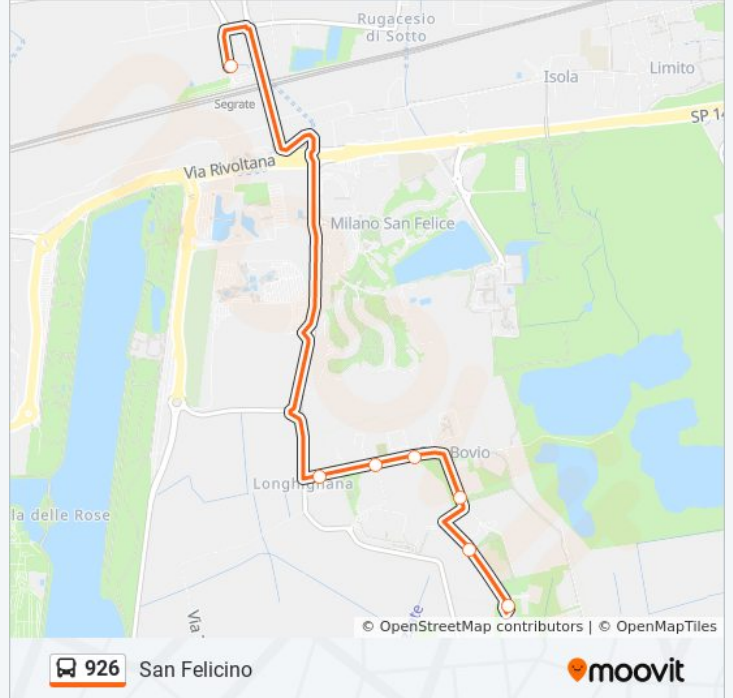

**Direzione: San Felicino**

7 fermate

[VISUALIZZA GLI ORARI DELLA LINEA](#)

Stazione Segrate

Via Trieste Strada Provinciale (Peschiera B.)

Via Trieste Via Marche (Peschiera B.)

Via Trieste Via Veneto (Peschiera B.)

Via Veneto Via Toscana (Peschiera B.)

Via Abruzzi Via Toscana (Peschiera B.)

San Felicino (Peschiera B.)

**Orari della linea bus 926**

Orari di partenza verso San Felicino:

lunedì	06:40 - 20:10
martedì	06:40 - 20:10
mercoledì	06:40 - 20:10
giovedì	06:40 - 20:10
venerdì	06:40 - 20:10
sabato	Non in Servizio
domenica	Non in Servizio

**Informazioni sulla linea bus 926**

**Direzione:** San Felicino

**Fermate:** 7

**Durata del tragitto:** 17 min

**La linea in sintesi:**

### Direzione: Segrate FS

7 fermate

[VISUALIZZA GLI ORARI DELLA LINEA](#)

- San Felicino (Peschiera B.)
- Via Abruzzi Via Toscana (Peschiera B.)
- Via Veneto Via Toscana (Peschiera B.)
- Via Trieste Via Veneto (Peschiera B.)
- Via Trieste Via Marche (Peschiera B.)
- Via Trieste Strada Provinciale (Peschiera B.)
- Stazione Segrate