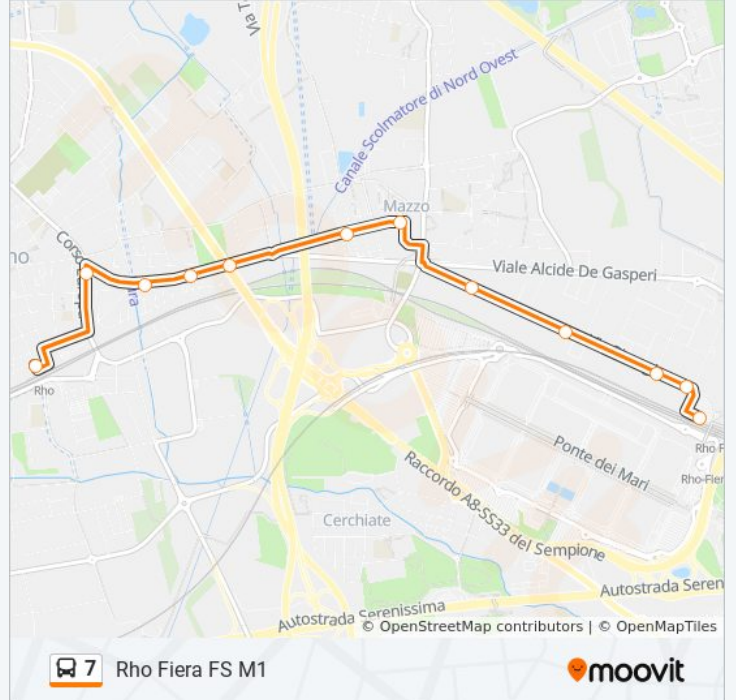

### Direzione: Rho Fiera FS M1

12 fermate

[VISUALIZZA GLI ORARI DELLA LINEA](#)

Rho - P.za Libertà (Stazione Fs)

C.so Europa Via Marconi (Rho)

Rho - Via Pace, 8

Rho - Via Pace Fr. 49

Rho - Via Pace Fr. 75 (Ponte S.S. - Ipsia Puecher)

Rho - Via Pace Fr. 141

Via Pace Via Sauro (Rho)

Rho - Via Risorgimento 16

Rho - Via Risorgimento 42

Rho - Via Risorgimento 64

Rho - Via Risorgimento 84

Rho Fiera M1

### Orari della linea bus 7

Orari di partenza verso Rho Fiera FS M1:

lunedì	06:20 - 20:10
martedì	06:20 - 20:10
mercoledì	06:20 - 20:10
giovedì	06:20 - 20:10
venerdì	06:20 - 20:10
sabato	06:20 - 19:20
domenica	Non in Servizio

### Informazioni sulla linea bus 7

**Direzione:** Rho Fiera FS M1

**Fermate:** 12

**Durata del tragitto:** 17 min

**La linea in sintesi:**

Orari, mappe e fermate della linea bus 7 disponibili in un PDF su [moovitapp.com](https://moovitapp.com). Usa [App Moovit](#) per ottenere tempi di attesa reali, orari di tutte le altre linee o indicazioni passo-passo per muoverti con i mezzi pubblici a Milano e Lombardia.