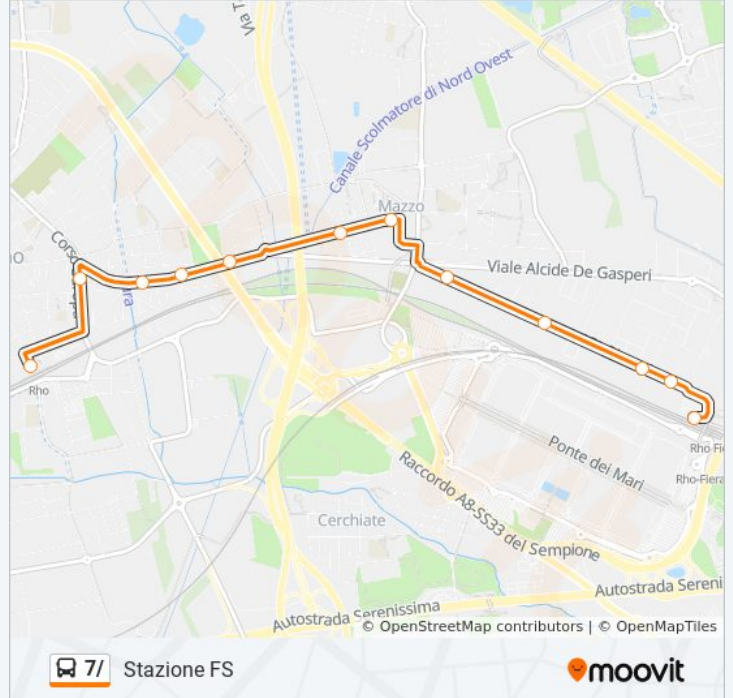

Stazione FS

Scarica L'App

La linea bus 7/ Stazione FS ha una destinazione. Durante la settimana è operativa:

(1) Stazione FS: 06:45 - 20:30

Usa Moovit per trovare le fermate della linea bus 7/ più vicine a te e scoprire quando passerà il prossimo mezzo della linea bus 7/

Direzione: Stazione FS

12 fermate

[VISUALIZZA GLI ORARI DELLA LINEA](#)

- Rho Fiera M1
- Rho - Via Risorgimento 89
- Rho - Via Risorgimento Fr. 62
- Rho - Via Risorgimento Fr. 42
- Rho - Via Risorgimento Fr. 12
- Via Pace Via Sauro (Rho)
- Rho - Via Pace, 139
- Rho - Via Pace, 75
- Rho - Via Pace, 49
- Rho - Via Pace, 9
- C.so Europa Via Marconi (Rho)
- Rho - P.za Libertà (Stazione Fs)

Orari della linea bus 7/

Orari di partenza verso Stazione FS:

| | |
|-----------|-----------------|
| lunedì | 06:45 - 20:30 |
| martedì | 06:45 - 20:30 |
| mercoledì | 06:45 - 20:30 |
| giovedì | 06:45 - 20:30 |
| venerdì | 06:45 - 20:30 |
| sabato | 06:45 - 19:45 |
| domenica | Non in Servizio |

Informazioni sulla linea bus 7/

Direzione: Stazione FS

Fermate: 12

Durata del tragitto: 17 min

La linea in sintesi:

Orari, mappe e fermate della linea bus 71 disponibili in un PDF su moovitapp.com. Usa [App Moovit](#) per ottenere tempi di attesa reali, orari di tutte le altre linee o indicazioni passo-passo per muoverti con i mezzi pubblici a Milano e Lombardia.