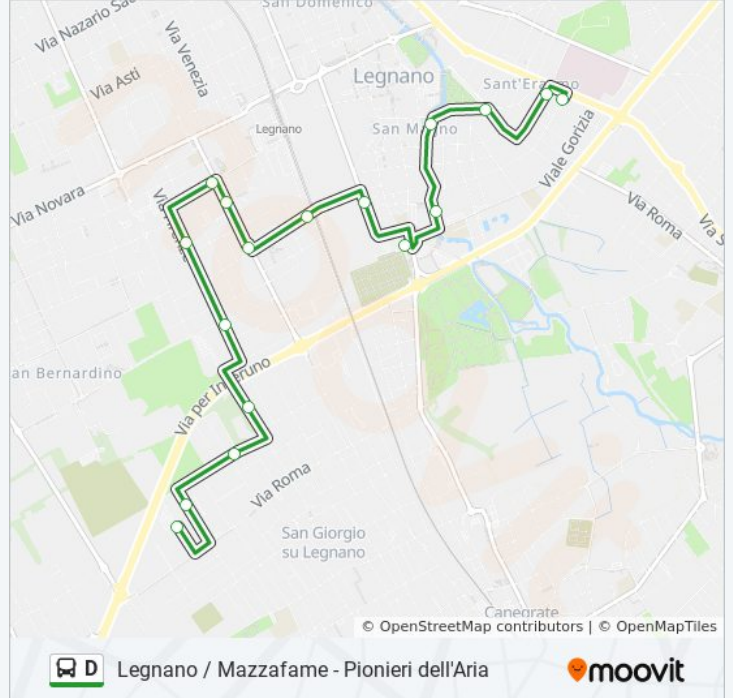

Informazioni sulla linea bus D

Direzione: Via Grigna

Fermate: 12

Durata del tragitto: 14 min

La linea in sintesi:

Direzione: Via Montenevoso

17 fermate

[VISUALIZZA GLI ORARI DELLA LINEA](#)

- Legnano - Via Pionieri Dell'Aria
- Legnano - Via Degli Astronauti
- S. Giorgio Su L. - Via Restelli, 5
- Legnano - Via Podgora SP 12
- Legnano - Via Firenze Via Liguria
- Legnano - Via Firenze Via Pisacane
- Legnano - Via Rossini Via XX Settembre
- Legnano - Via XX Settembre Via Puccini
- Legnano - Via XX Settembre Via S. Bernardino
- Legnano - Via S. Bernardino Via Gaeta
- Legnano - Via Da Giussano Via S. Bernardino
- Legnano - Via Don Bosco (Cimitero/Mercato)
- Legnano - Via Guerciotti Via Gorizia (Liceo)
- Legnano - Piazza Carroccio 6
- Legnano - Via Milano Via S. Caterina
- Legnano - Via Grigna C.so Sempione
- Legnano - Via Monte Nevoso 61 (Ospedale)

Orari della linea bus D

Orari di partenza verso Via Montenevoso:

lunedì	12:00 - 12:45
martedì	12:00 - 12:45
mercoledì	12:00 - 12:45
giovedì	Non in Servizio
venerdì	Non in Servizio
sabato	Non in Servizio
domenica	Non in Servizio

Informazioni sulla linea bus D

Direzione: Via Montenevoso

Fermate: 17

Durata del tragitto: 19 min

La linea in sintesi:

Direzione: Via Pionieri Dell'Aria

14 fermate

[VISUALIZZA GLI ORARI DELLA LINEA](#)