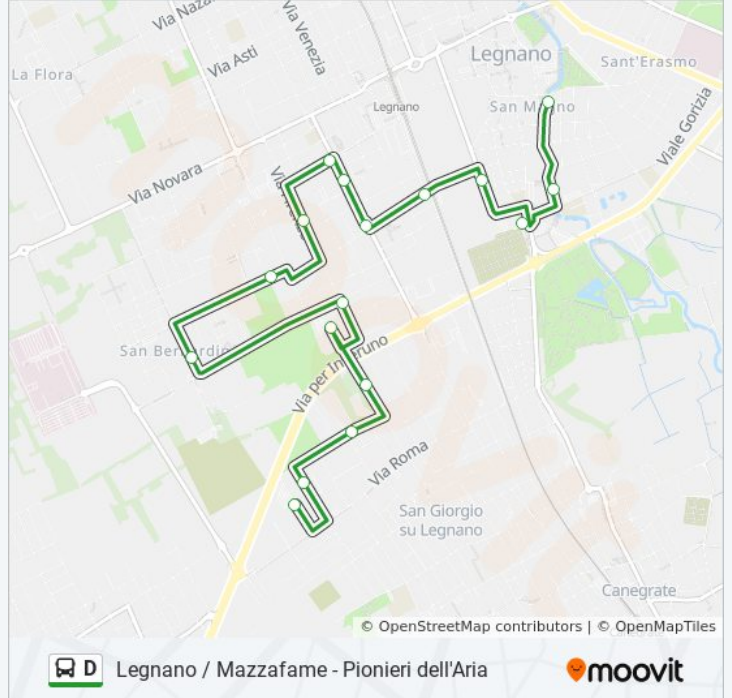

Legnano - Via Don Bosco (Cimitero/Mercato)

Legnano - Via S. Bernardino Via Gaeta

Legnano - Via XX Settembre Via S. Bernardino

Legnano - Via Rossini Via Firenze

Legnano - Via Firenze Via Pisacane

Legnano - Via Firenze Via Liguria

Direzione: Mazzafame

Fermate: 16

Durata del tragitto: 17 min

La linea in sintesi:

Direzione: P.za Carroccio

17 fermate

[VISUALIZZA GLI ORARI DELLA LINEA](#)

- Legnano - Via Pionieri Dell'Aria
- Legnano - Via Degli Astronauti
- S. Giorgio Su L. - Via Restelli, 5
- Legnano - Via Podgora SP 12
- Legnano - Via Podgora Via Tasso (Inps)
- Legnano - Via Sardegna Via Liguria
- Legnano - Via Parma Via Lucania
- Legnano - Via Parma V.le Sabotino
- Legnano - Via Firenze Via Pisacane
- Legnano - Via Rossini Via XX Settembre
- Legnano - Via XX Settembre Via Puccini
- Legnano - Via XX Settembre Via S. Bernardino
- Legnano - Via S. Bernardino Via Gaeta
- Legnano - Via Da Giussano Via S. Bernardino
- Legnano - Via Don Bosco (Cimitero/Mercato)
- Legnano - Via Guerciotti Via Gorizia (Liceo)
- Legnano - Piazza Carroccio 6

Informazioni sulla linea bus D

Direzione: P.za Carroccio

Fermate: 17

Durata del tragitto: 21 min

La linea in sintesi:

Direzione: Via Grigna

12 fermate

[VISUALIZZA GLI ORARI DELLA LINEA](#)

- Legnano - Via Pionieri Dell'Aria
- Legnano - Via Degli Astronauti
- S. Giorgio Su L. - Via Restelli, 5
- Legnano - Via Podgora SP 12
- Legnano - Via Firenze Via Liguria
- Legnano - Via S. Bernardino Via Gaeta
- Legnano - Via Da Giussano Via S. Bernardino
- Legnano - Via Don Bosco (Cimitero/Mercato)
- Legnano - Via Guerciotti Via Gorizia (Liceo)
- Legnano - Piazza Carroccio 6
- Legnano - Via Milano Via S. Caterina
- Legnano - Via Grigna C.so Sempione