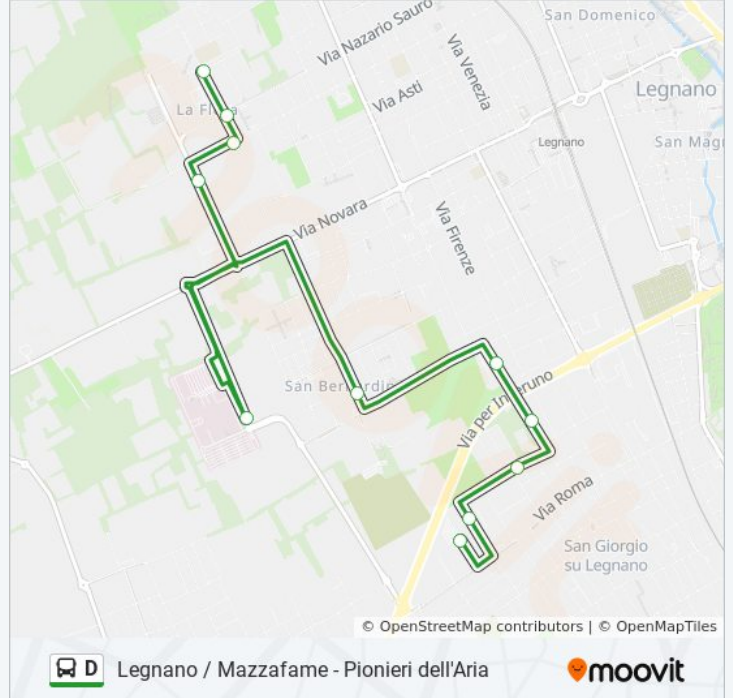

Direzione: Mazzafame

16 fermate

[VISUALIZZA GLI ORARI DELLA LINEA](#)

Legnano - Via Monte Nevoso 61 (Ospedale)

Legnano (V. Milano)

Legnano - V. Ratti / Magenta

Legnano - C.so Magenta Ang. Via Bovesin Della Riva (Lic. Galilei)

Legnano - Via Don Bosco (Cimitero/Mercato)

Legnano - Via S. Bernardino Via Gaeta

Legnano - Via XX Settembre Via S. Bernardino

Legnano - Via Rossini Via Firenze

Legnano - Via Firenze Via Pisacane

Legnano - Via Firenze Via Liguria

Legnano - Via Podgora Via Tasso (Inps)

Legnano - Via Liguria Via Sardegna

Legnano - Ospedale Nuovo

Legnano - Via Menotti Via Vignati

Legnano - Via Delle Azalee Via Sauro

Legnano - Via Delle Rose (Scuole)

Orari della linea bus D

Direzione: Mazzafame

Fermate: 16

Durata del tragitto: 17 min

La linea in sintesi:

Direzione: P.za Carroccio

17 fermate

[VISUALIZZA GLI ORARI DELLA LINEA](#)

- Legnano - Via Pionieri Dell'Aria
- Legnano - Via Degli Astronauti
- S. Giorgio Su L. - Via Restelli, 5
- Legnano - Via Podgora SP 12
- Legnano - Via Podgora Via Tasso (Inps)
- Legnano - Via Sardegna Via Liguria
- Legnano - Via Parma Via Lucania
- Legnano - Via Parma V.le Sabotino
- Legnano - Via Firenze Via Pisacane
- Legnano - Via Rossini Via XX Settembre
- Legnano - Via XX Settembre Via Puccini
- Legnano - Via XX Settembre Via S. Bernardino
- Legnano - Via S. Bernardino Via Gaeta
- Legnano - Via Da Giussano Via S. Bernardino
- Legnano - Via Don Bosco (Cimitero/Mercato)
- Legnano - Via Guerciotti Via Gorizia (Liceo)
- Legnano - Piazza Carroccio 6