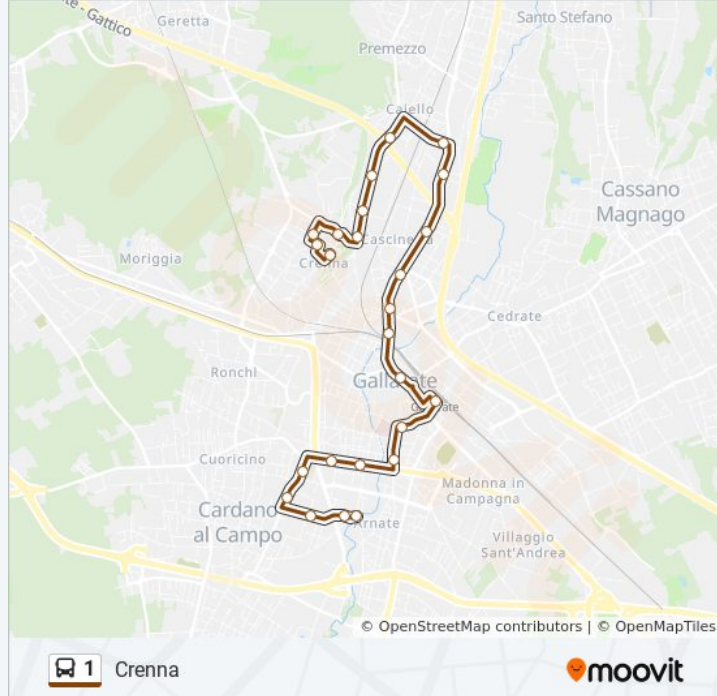

**Direzione: Arnate**

20 fermate

[VISUALIZZA GLI ORARI DELLA LINEA](#)

Crenna - Via Locarno  
Via Campo Dei Fiori (1)  
Via Betulle  
Via Pradisera  
Via Campo Dei Fiori (3)  
Via Maroncelli  
P.za Diaz  
Caiello - Via Della Liberazione  
Via Varese (1)  
Via Varese (2)  
Via Pegoraro (1)  
Via Pegoraro (2)  
Via Pegoraro (3)  
Gallarate - Via XX Settembre Via Verdi  
Stazione FS - Via Borghi  
Ospedale - Via Magenta  
Gallarate - P.za Monte Grappa  
Via Ferrario (1)  
C.so Da Vinci  
Arnate - P.za Piemonte

## Direzione: Crenna

25 fermate

[VISUALIZZA GLI ORARI DELLA LINEA](#)

Arnate - P.za Piemonte  
 Via Cappuccini (1)  
 Via Cappuccini (2)  
 Via Stelvio (1)  
 Via Stelvio (2)  
 Gallarate - Via Ferrario (Itis)  
 Via Ferrario (1)  
 Gallarate - P.za Monte Grappa  
 Via Cantoni  
 Stazione FS - P.za Giovanni XXIII  
 Gallarate - Via XX Settembre P.le Europa  
 Via Pegoraro (3)  
 Via Pegoraro (2)  
 Via Pegoraro (1)  
 Via Varese (2)  
 Via Varese (1)  
 Caiello - Via Della Liberazione  
 Via Maroncelli

## Informazioni sulla linea bus 1

**Direzione:** Crenna

**Fermate:** 25

**Durata del tragitto:** 28 min

**La linea in sintesi:**

Via Campo Dei Fiori (3)

Via Campo Dei Fiori (2)

Via Campo Dei Fiori (1)

L.go Cardoletti

Via Egeo (3)

Via De Amicis

Crenna - Via Locarno

Orari, mappe e fermate della linea bus 1 disponibili in un PDF su [moovitapp.com](https://moovitapp.com). Usa [App Moovit](#) per ottenere tempi di attesa reali, orari di tutte le altre linee o indicazioni passo-passo per muoverti con i mezzi pubblici a Milano e Lombardia.